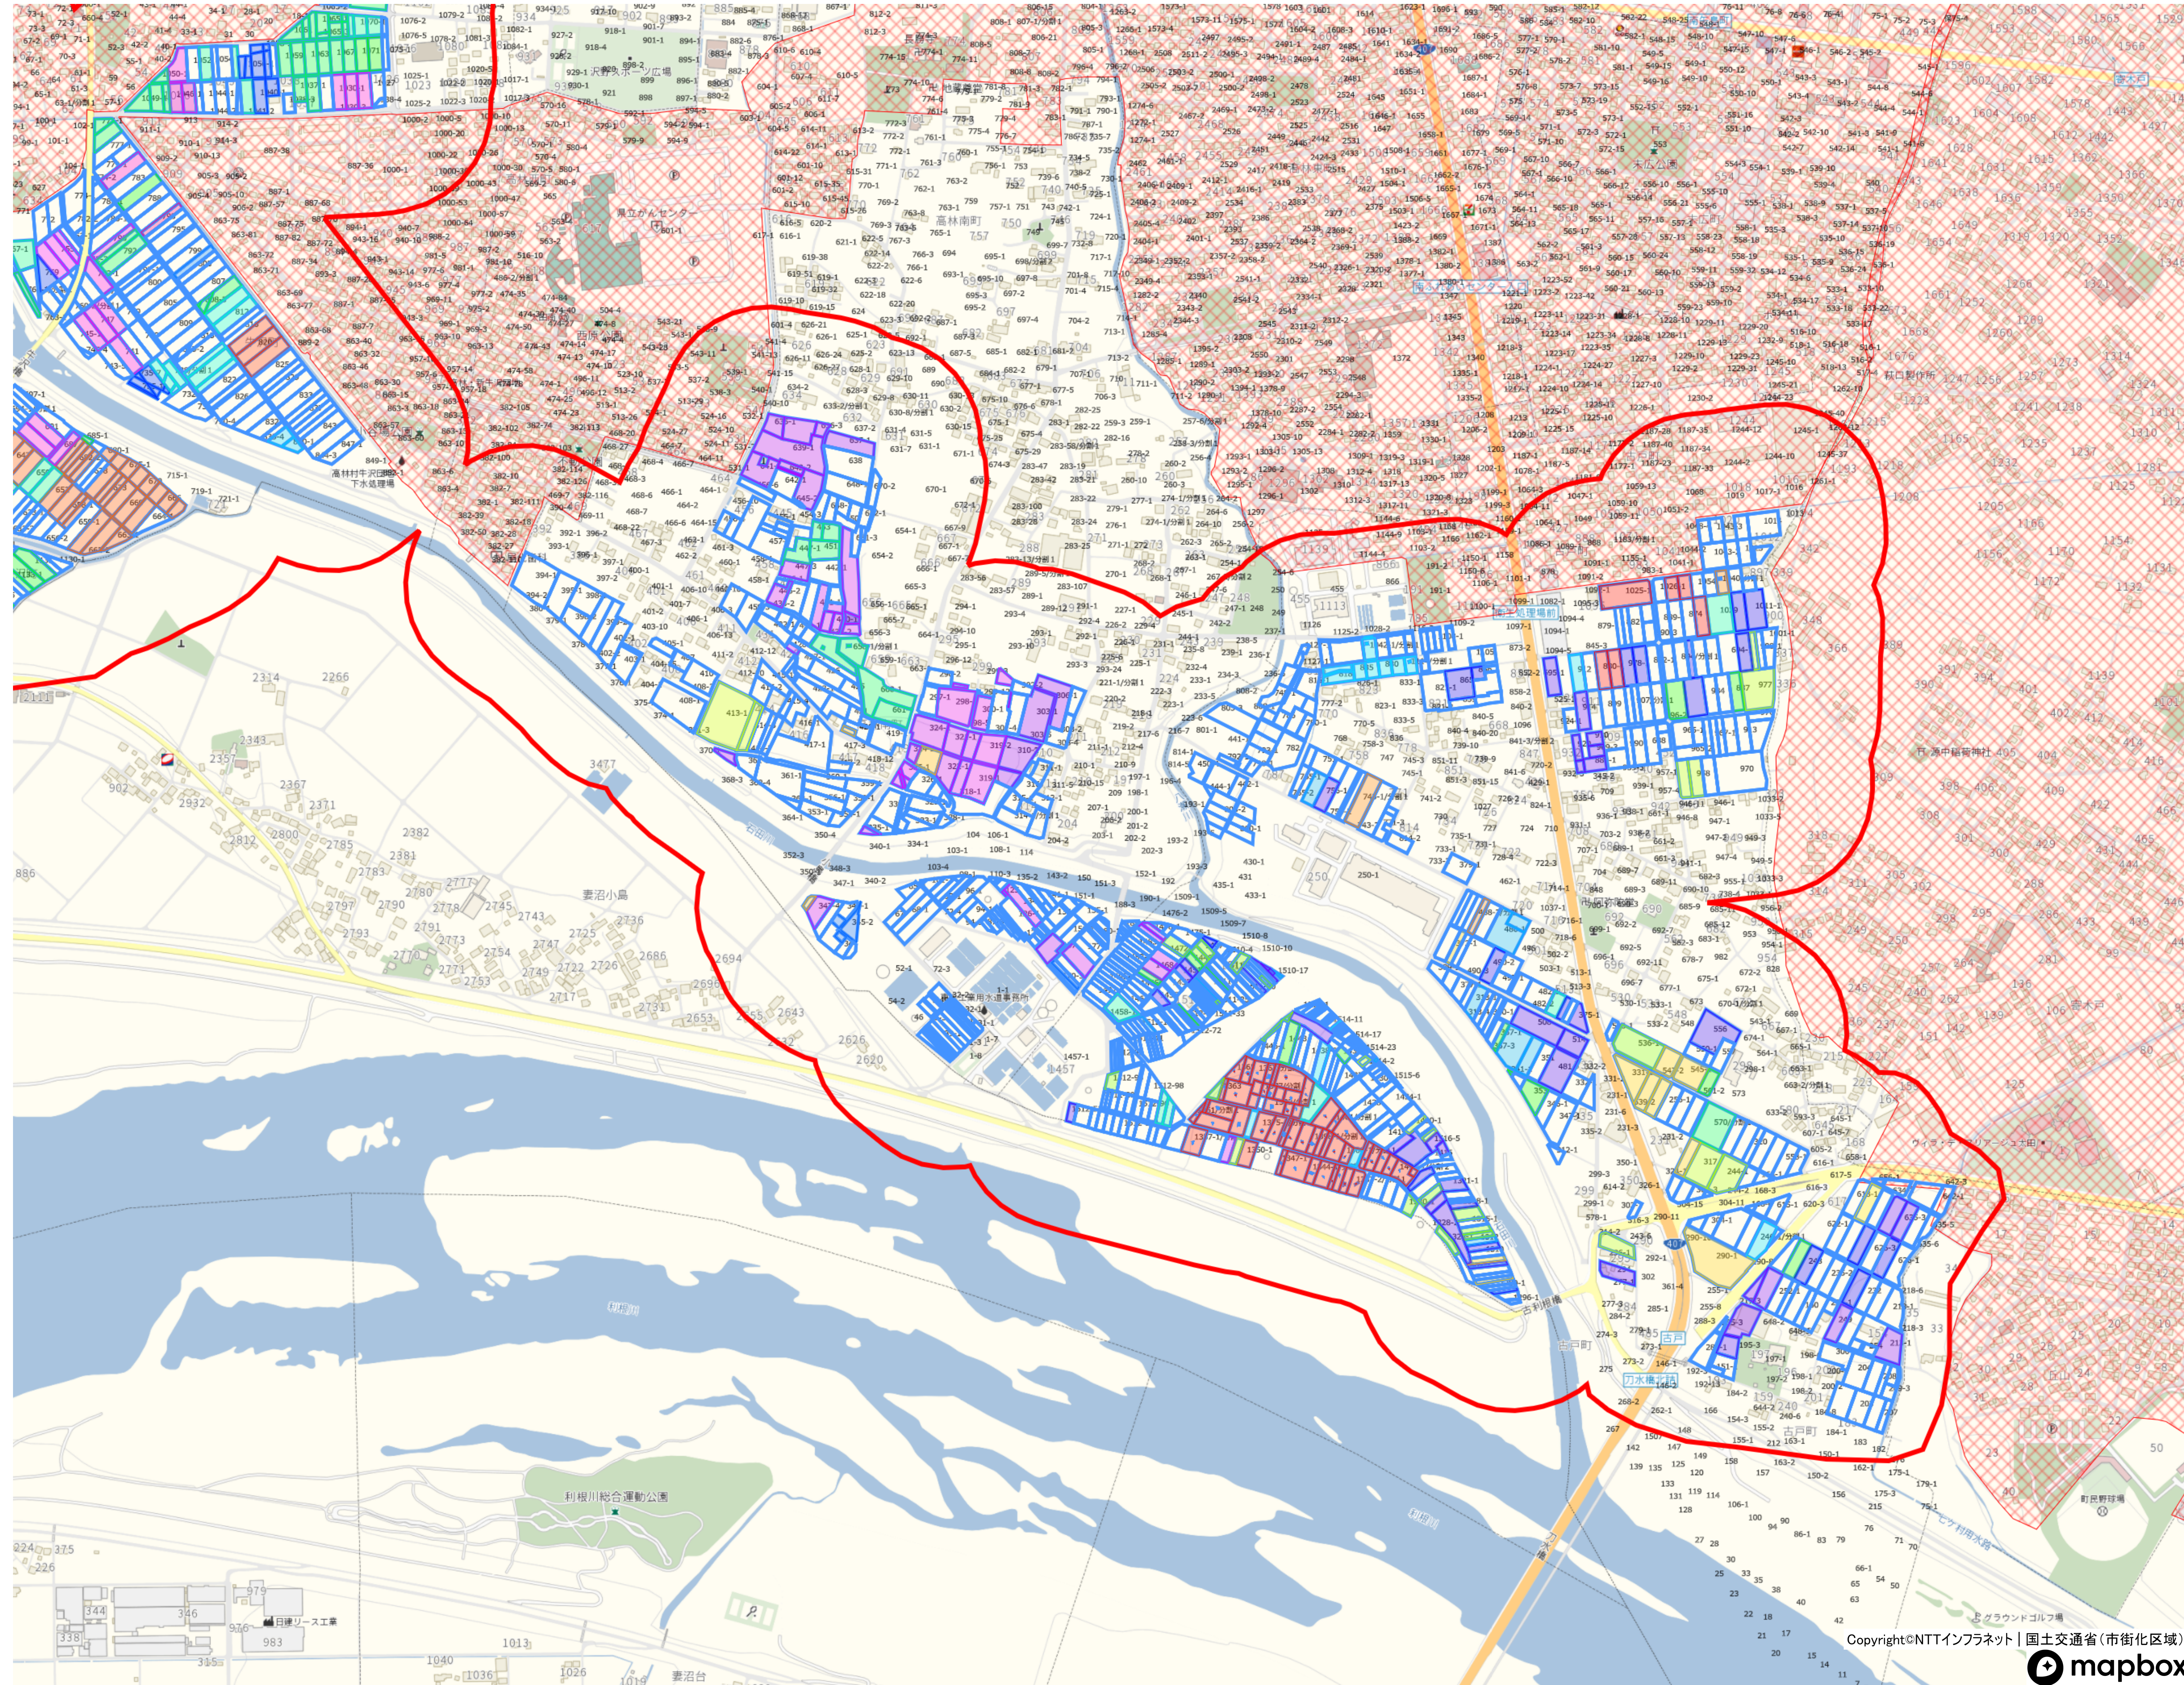

沢野【福沢町・富沢町・牛沢町・古戸町・高林南町・高林北町】②

目標地図(素案)

- 1
- 2
- 3
- 4
- 5
- 6
- 7
- 8
- 9
- 10
- 11
- 12
- 13
- 14
- 15
- 16
- 17
- 18
- 19
- 20
- 21
- 22
- 23
- 24
- 25
- 26
- 27
- 28
- 29
- 30
- 31
- 32
- 33
- 34
- 35
- 36
- 37
- 38
- 39
- 40
- 41
- 42
- 43
- 44
- 45
- 46
- 47
- 48
- 49
- 50
- 51
- 52
- 53
- 54
- 55
- 56
- 57
- 58
- 59
- 60