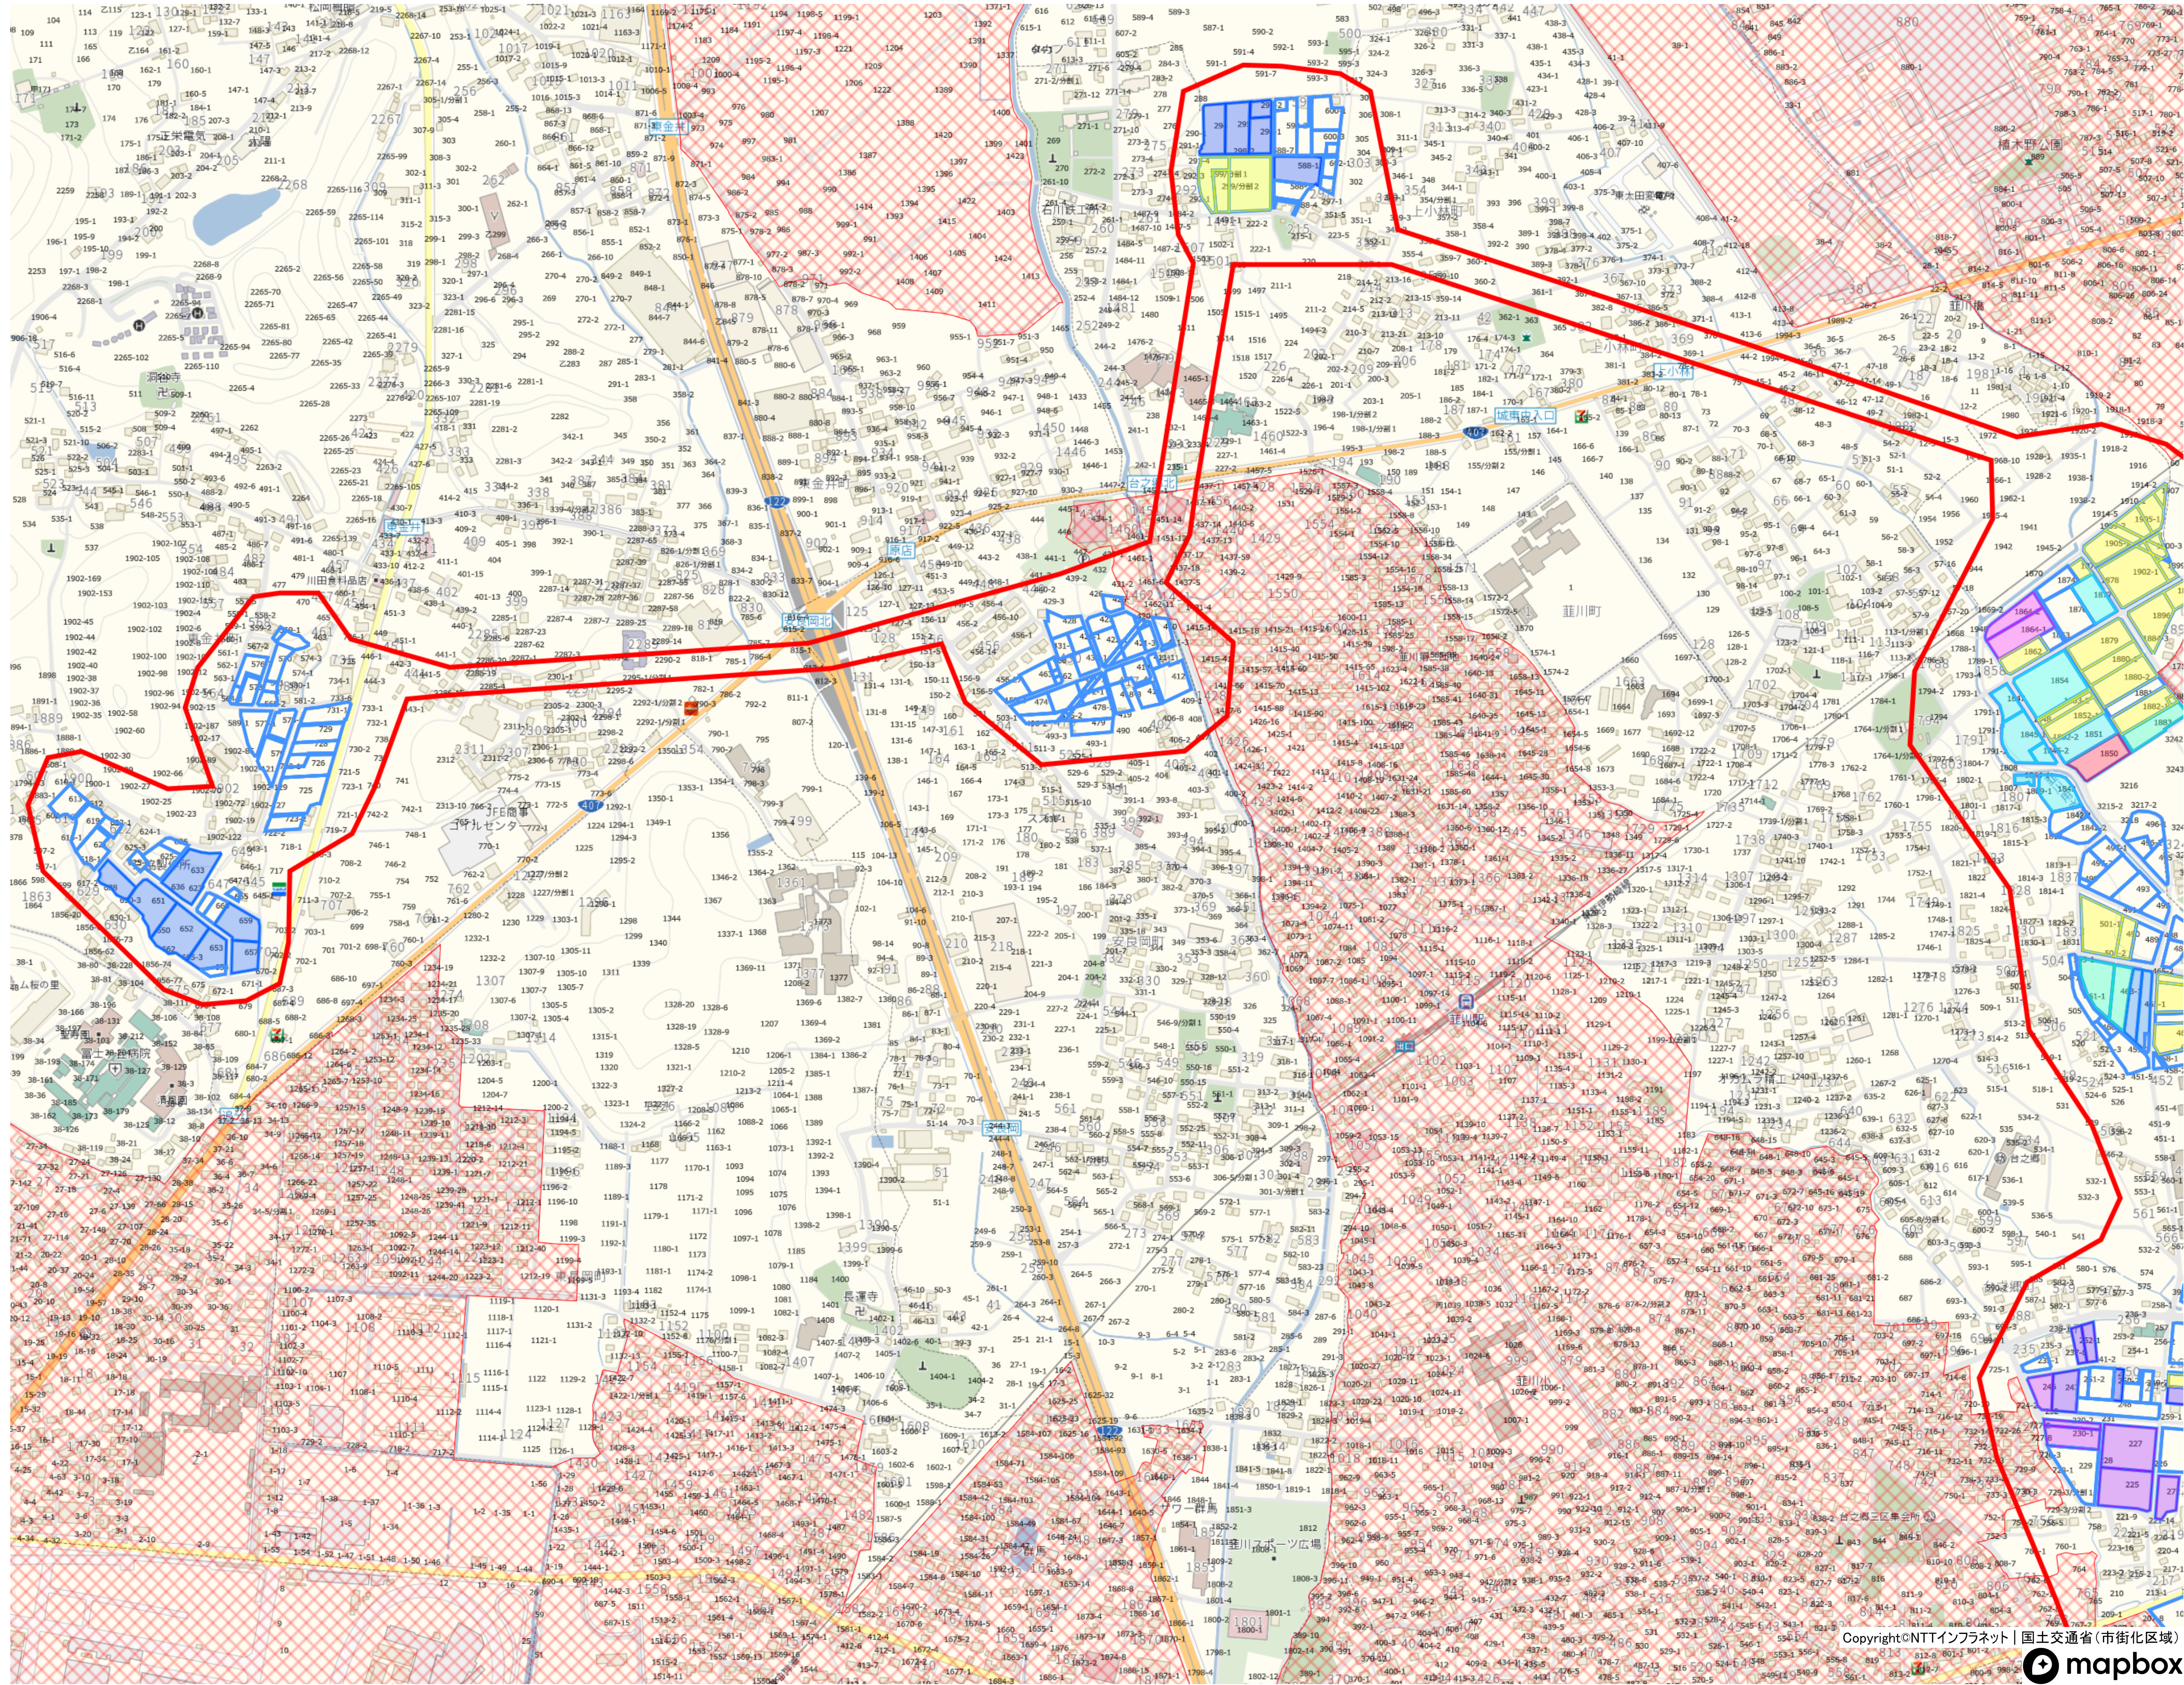

菰川【台之郷町・上小林町・東金井町・安良岡町・矢場町】①

目標地図(素案)