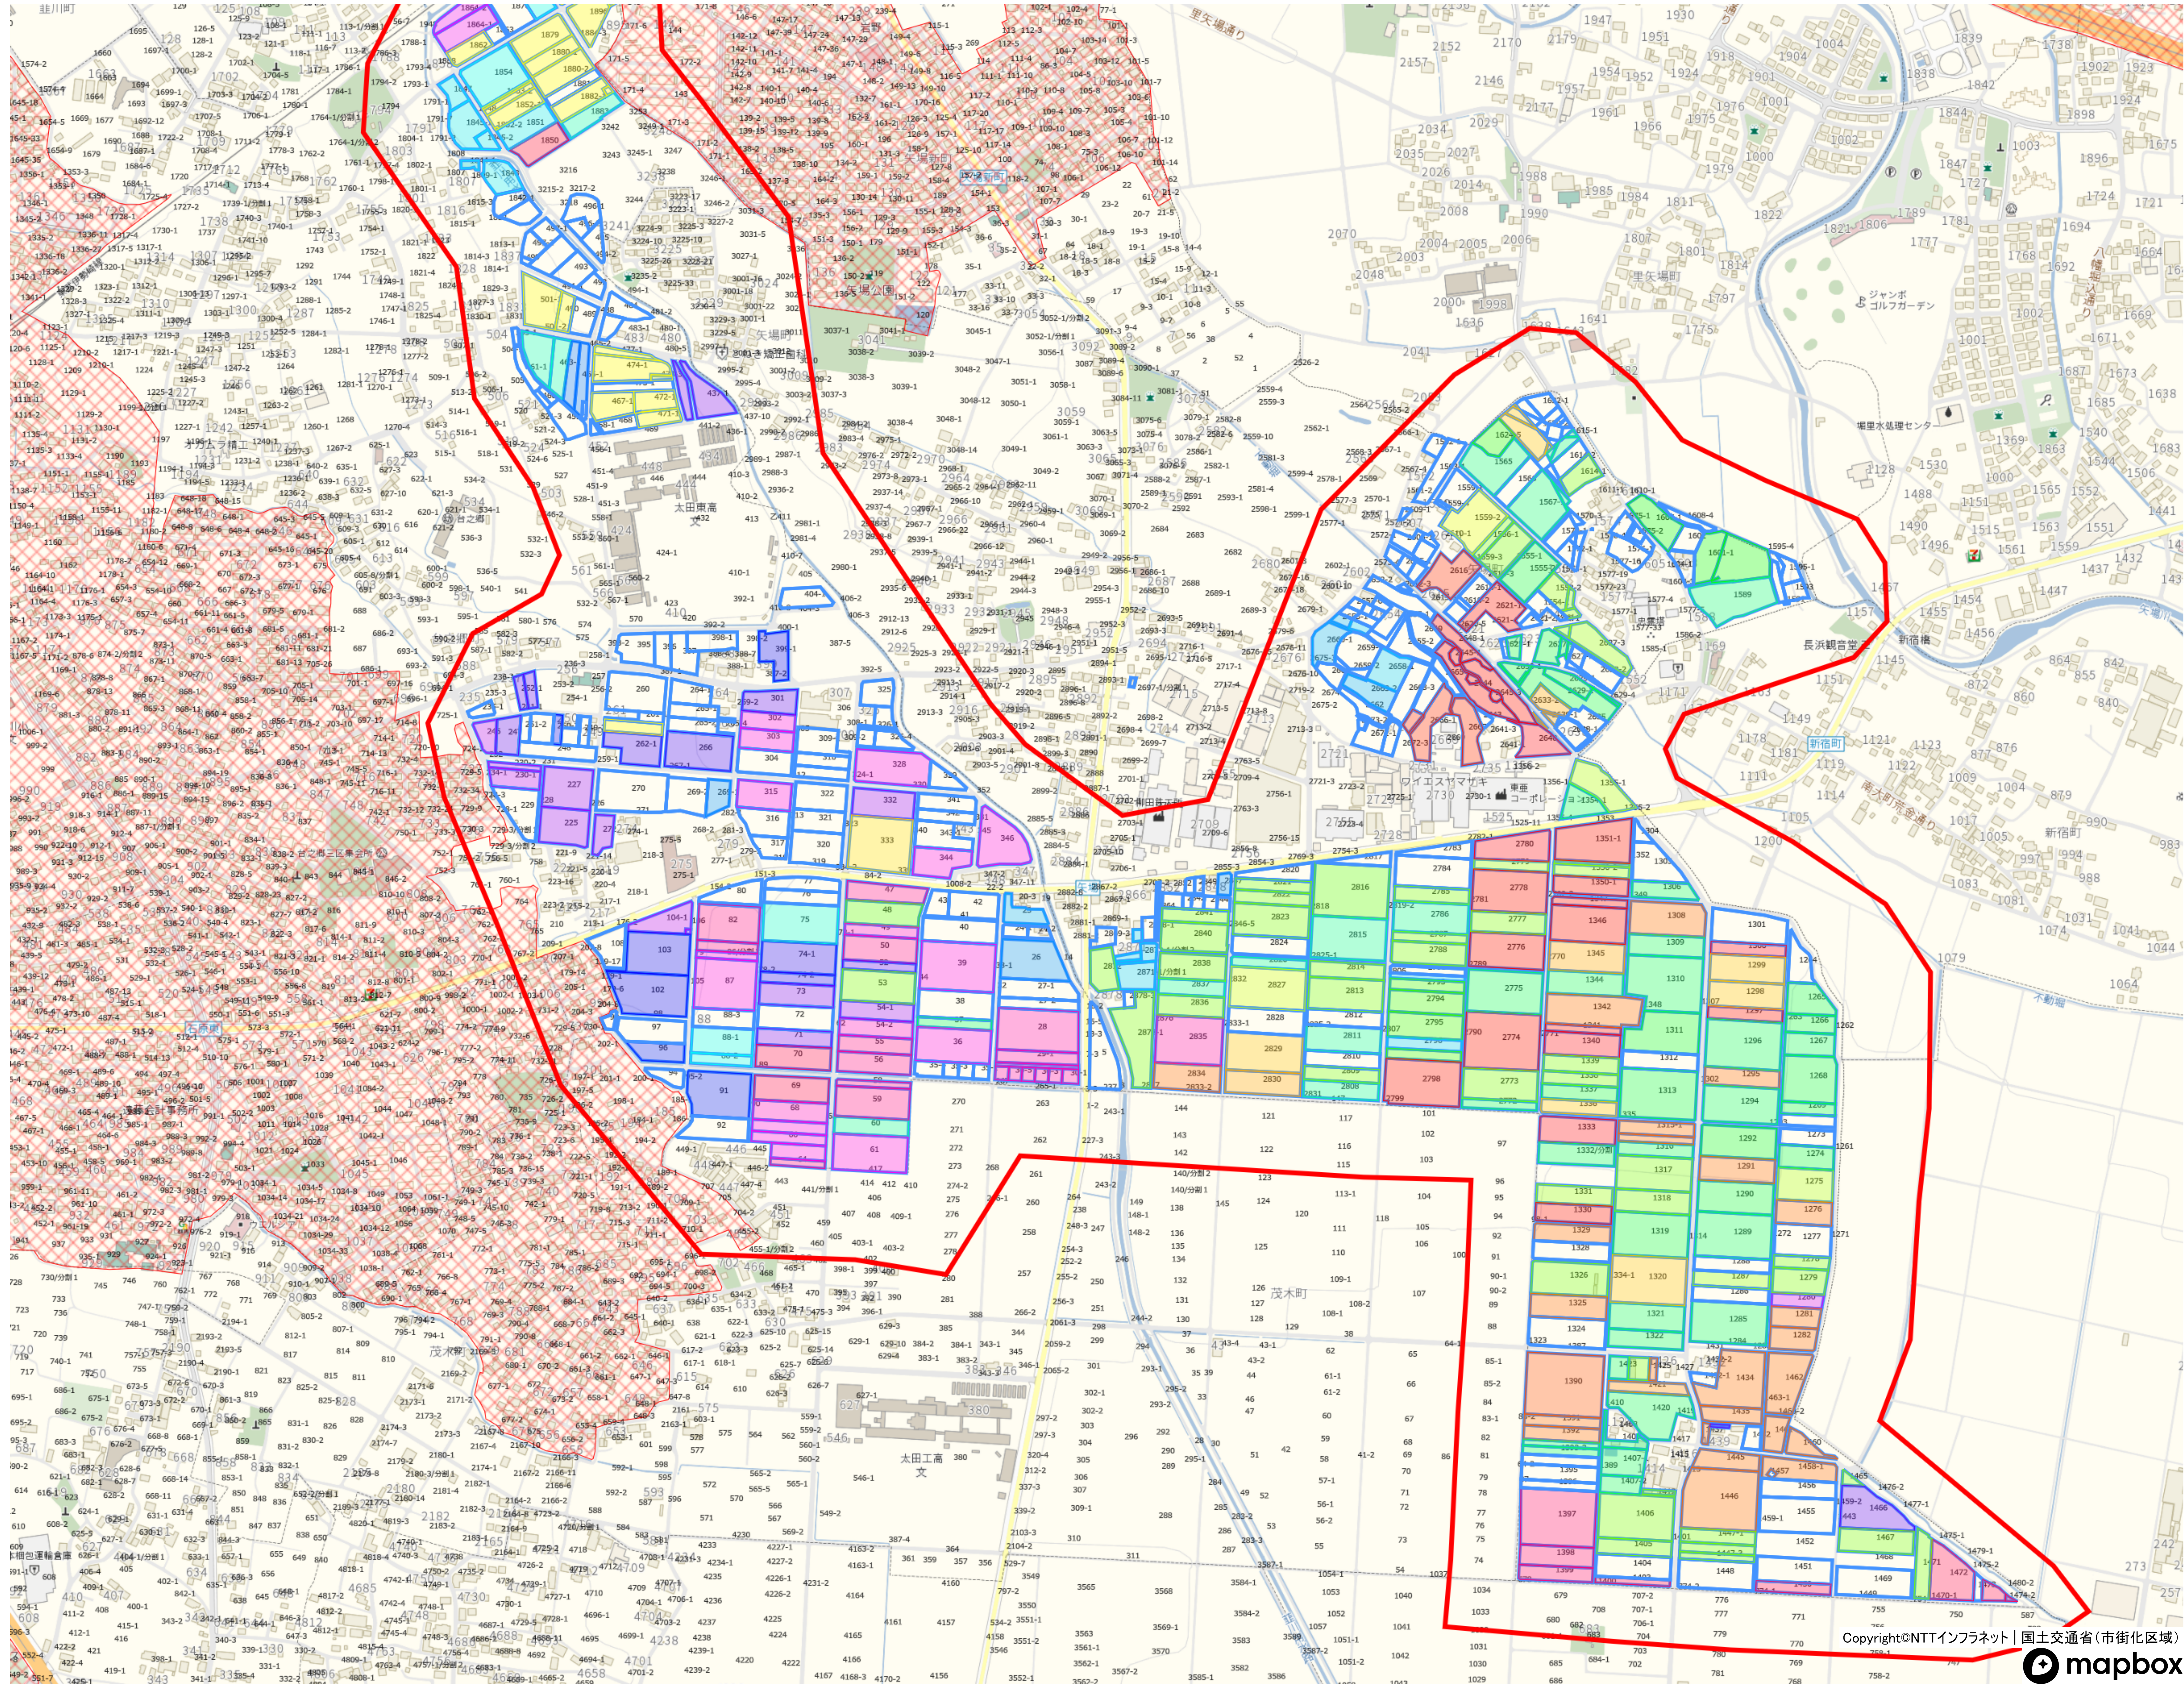

菰川【台之郷町・上小林町・東金井町・安良岡町・矢場町】②

目標地図(素案)

- 1
- 2
- 3
- 4
- 5
- 6
- 7
- 8
- 9
- 10
- 11
- 12
- 13
- 14
- 15
- 16
- 17
- 18
- 19
- 20
- 21
- 22
- 23
- 24
- 25
- 26
- 27
- 28
- 29
- 30
- 31
- 32
- 33
- 34
- 35
- 36
- 37
- 38
- 39
- 40
- 41
- 42
- 43
- 44
- 45
- 46
- 47
- 48
- 49
- 50
- 51