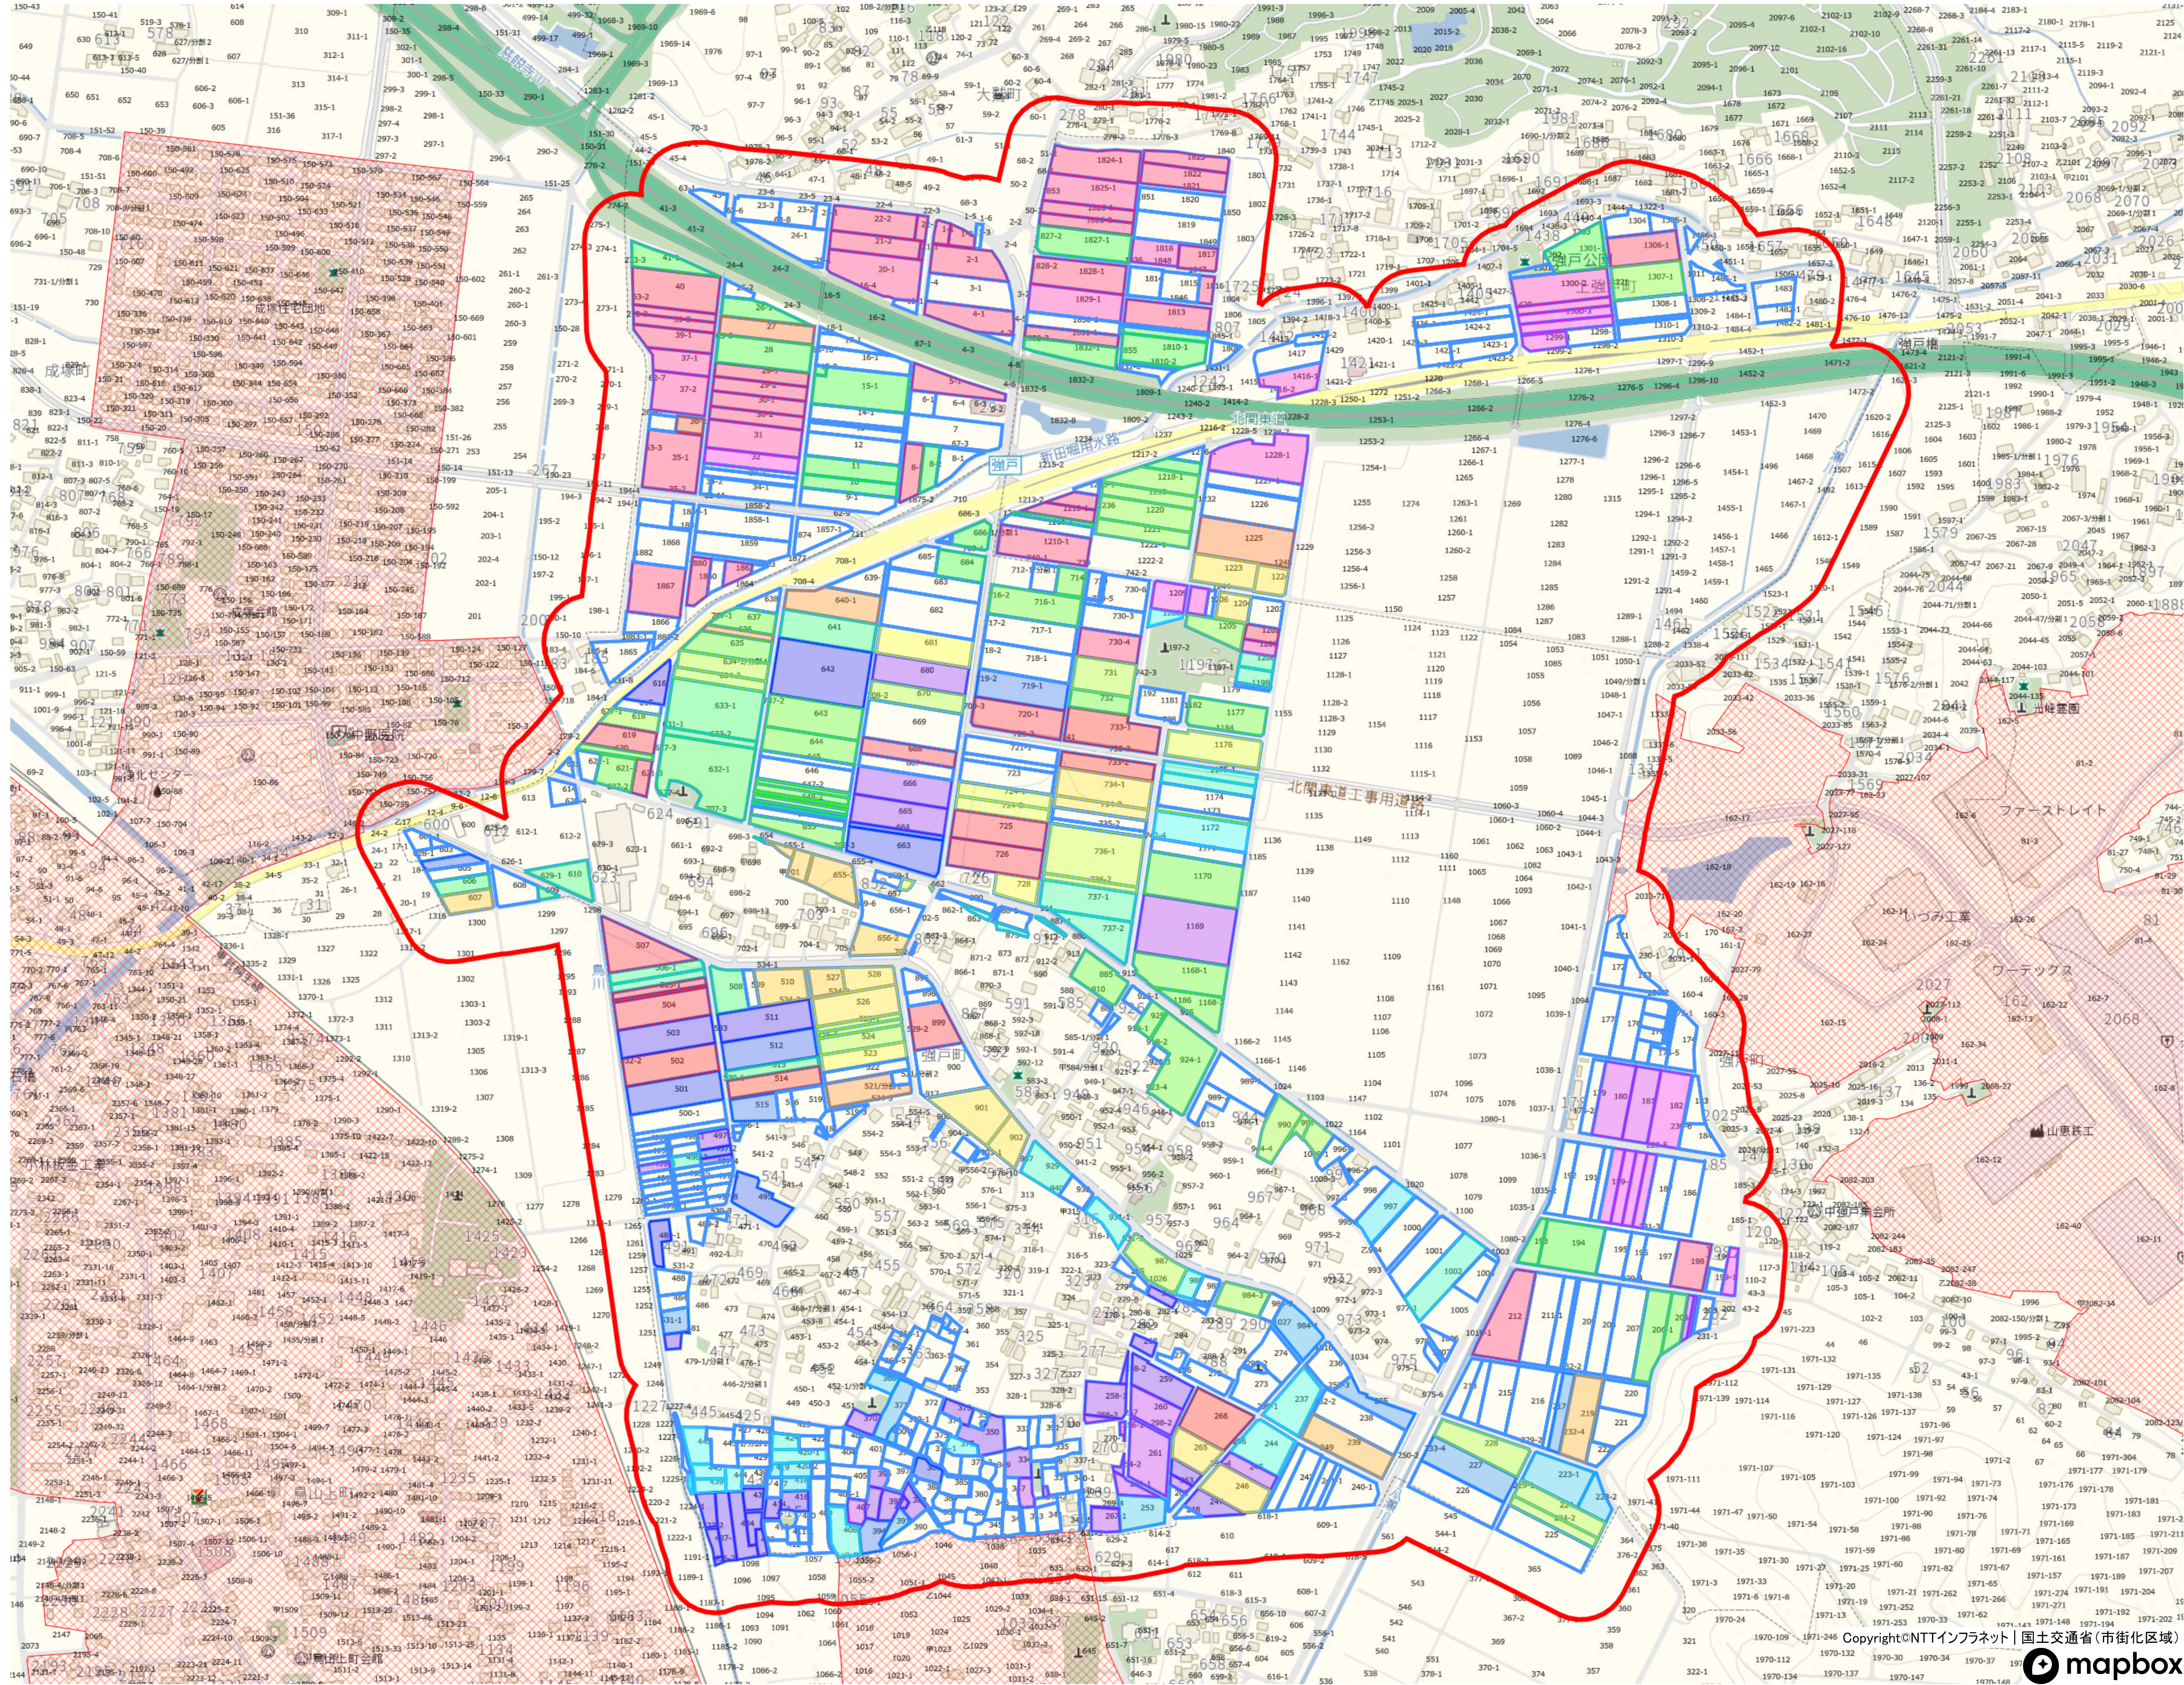

強戸【大鷲町・上強戸町・強戸町】

目標地図(素案)