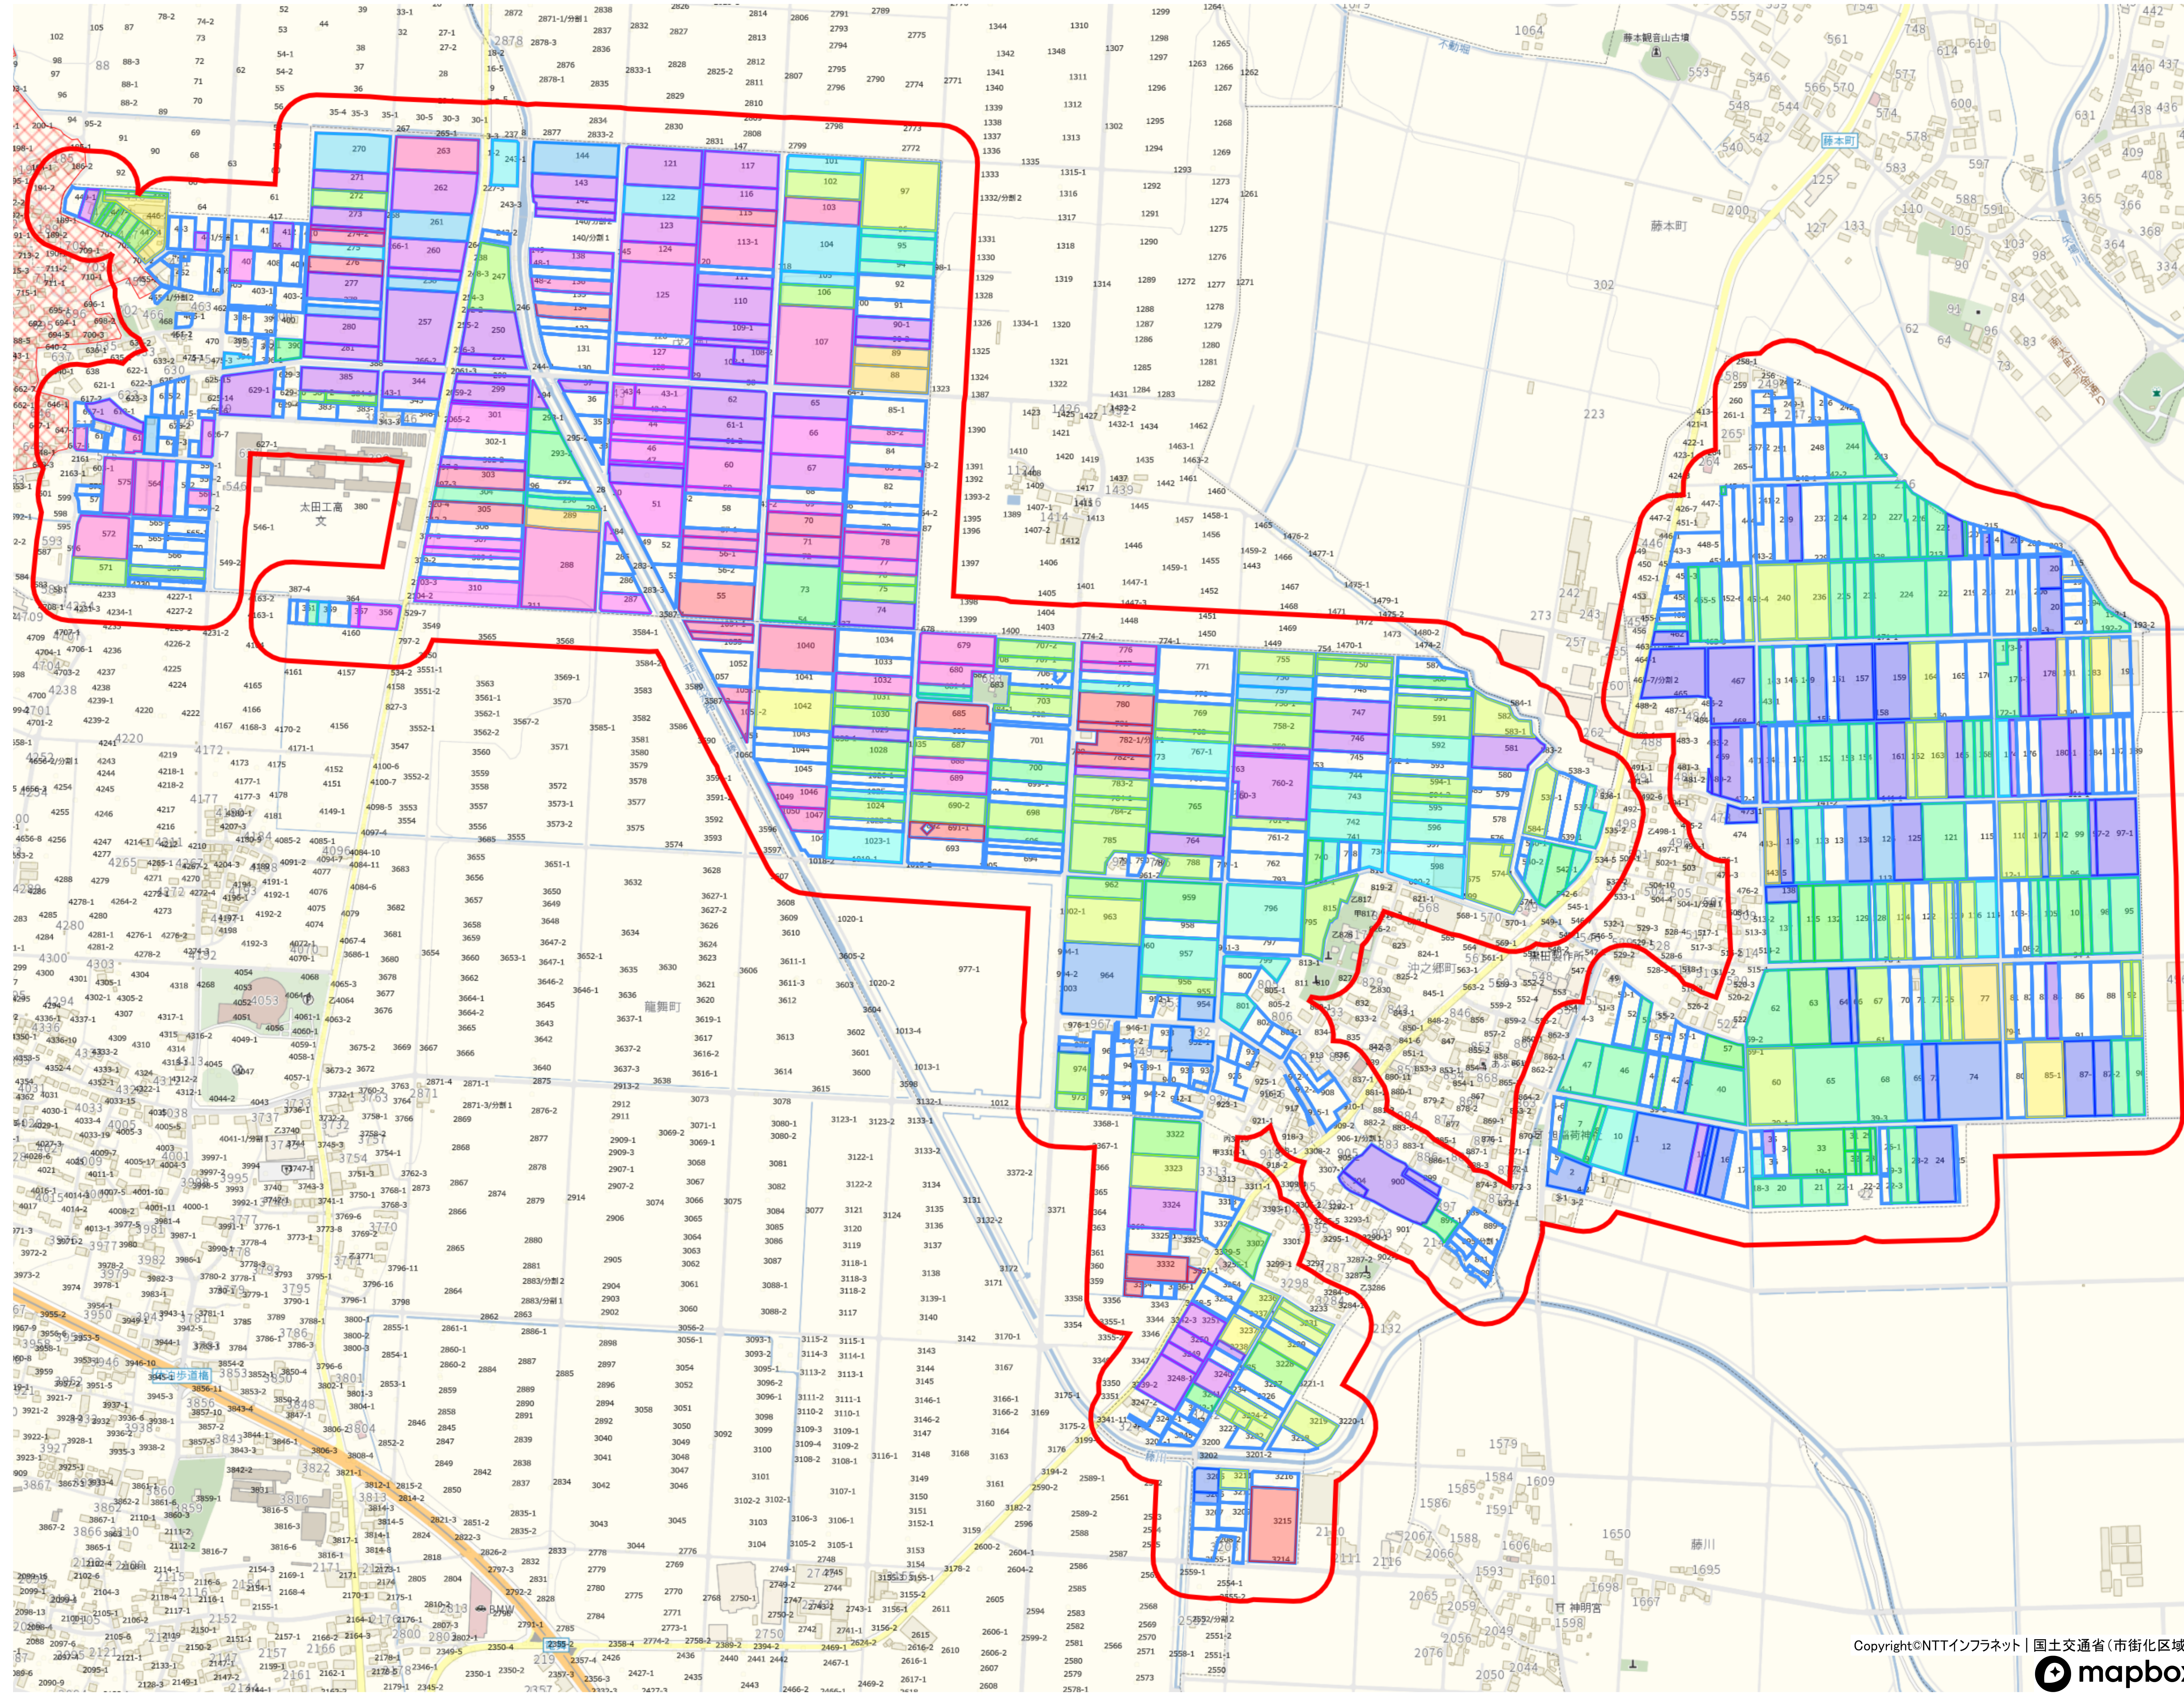

休泊【沖之郷町・茂木町】

目標地図(案)

- 1
- 2
- 3
- 4
- 5
- 6
- 7
- 8
- 9
- 10
- 11
- 12
- 13
- 14
- 15
- 16
- 17
- 18
- 19
- 20
- 21
- 22
- 23
- 24
- 25
- 26
- 27
- 28
- 29
- 30
- 31
- 32
- 33
- 34
- 35
- 36
- 37
- 38
- 39
- 40
- 41
- 42
- 43
- 44
- 45
- 46
- 47
- 48
- 49
- 50
- 51
- 52
- 53
- 54
- 55
- 56
- 57
- 58
- 59
- 60
- 61
- 62
- 63
- 64
- 65