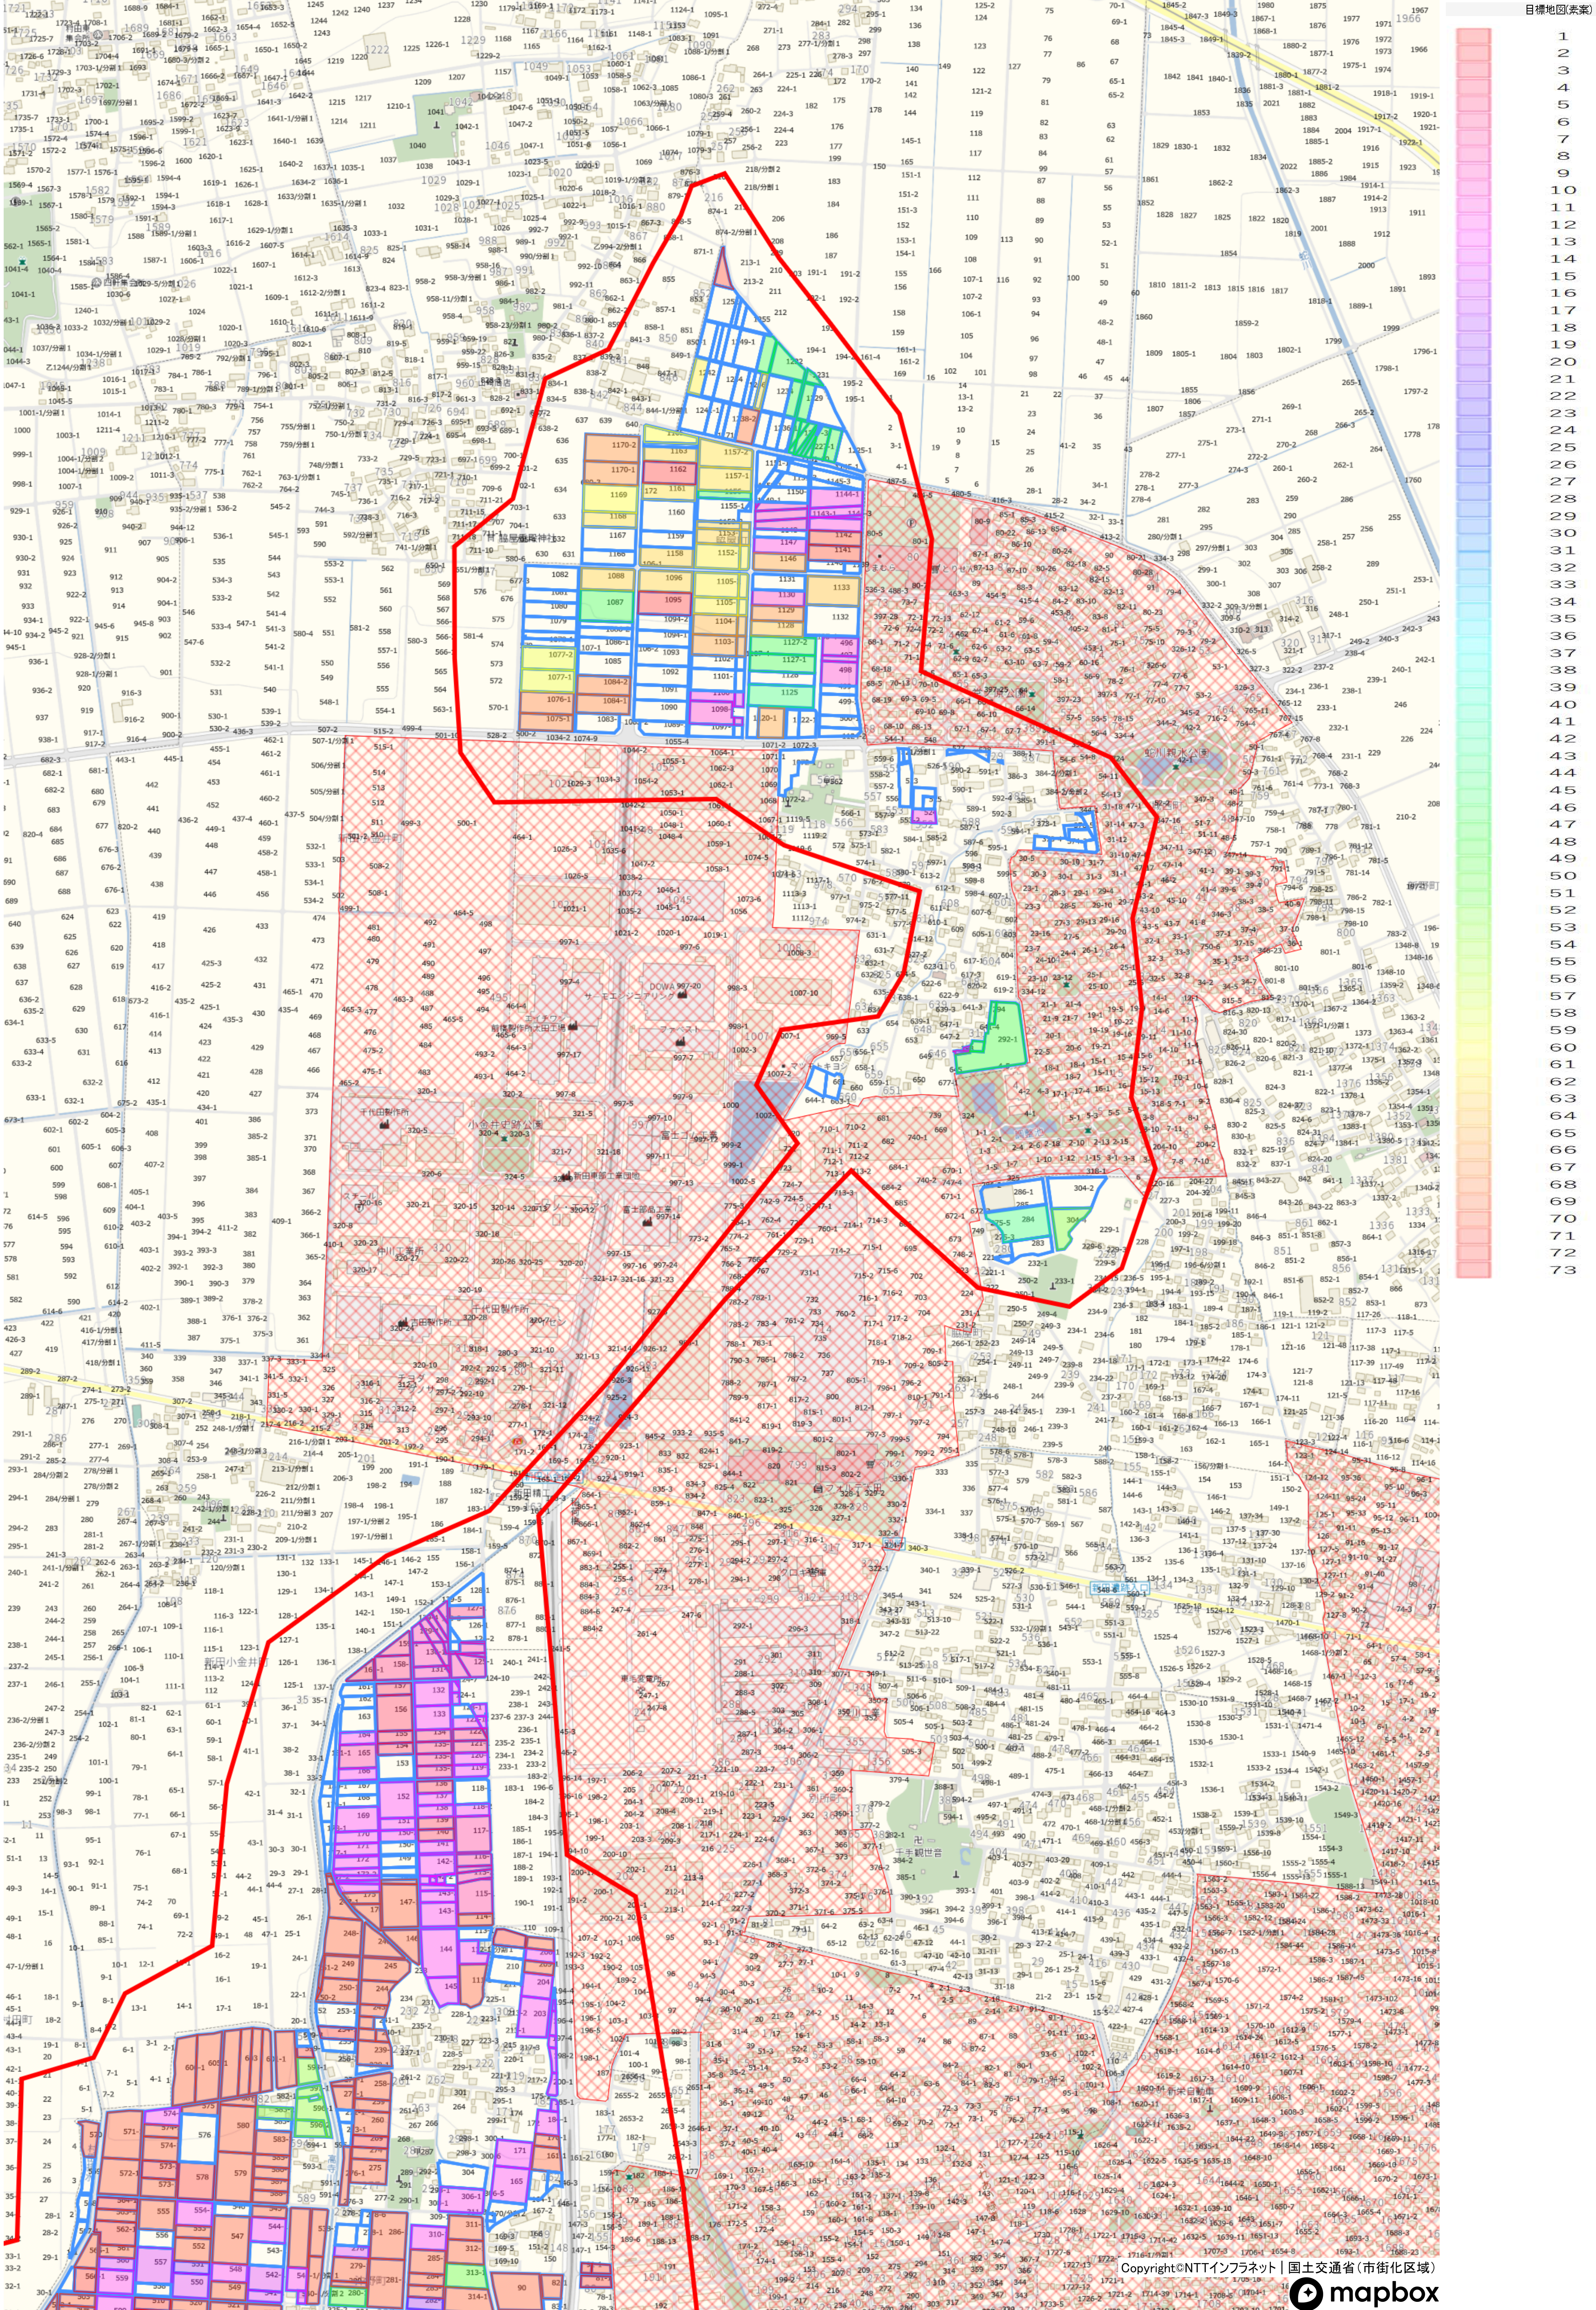

宝泉【別所町・脇屋町・沖野町・西野谷町・上田島町】①

目録地区(素案)

- 1
- 2
- 3
- 4
- 5
- 6
- 7
- 8
- 9
- 10
- 11
- 12
- 13
- 14
- 15
- 16
- 17
- 18
- 19
- 20
- 21
- 22
- 23
- 24
- 25
- 26
- 27
- 28
- 29
- 30
- 31
- 32
- 33
- 34
- 35
- 36
- 37
- 38
- 39
- 40
- 41
- 42
- 43
- 44
- 45
- 46
- 47
- 48
- 49
- 50
- 51
- 52
- 53
- 54
- 55
- 56
- 57
- 58
- 59
- 60
- 61
- 62
- 63
- 64
- 65
- 66
- 67
- 68
- 69
- 70
- 71
- 72
- 73