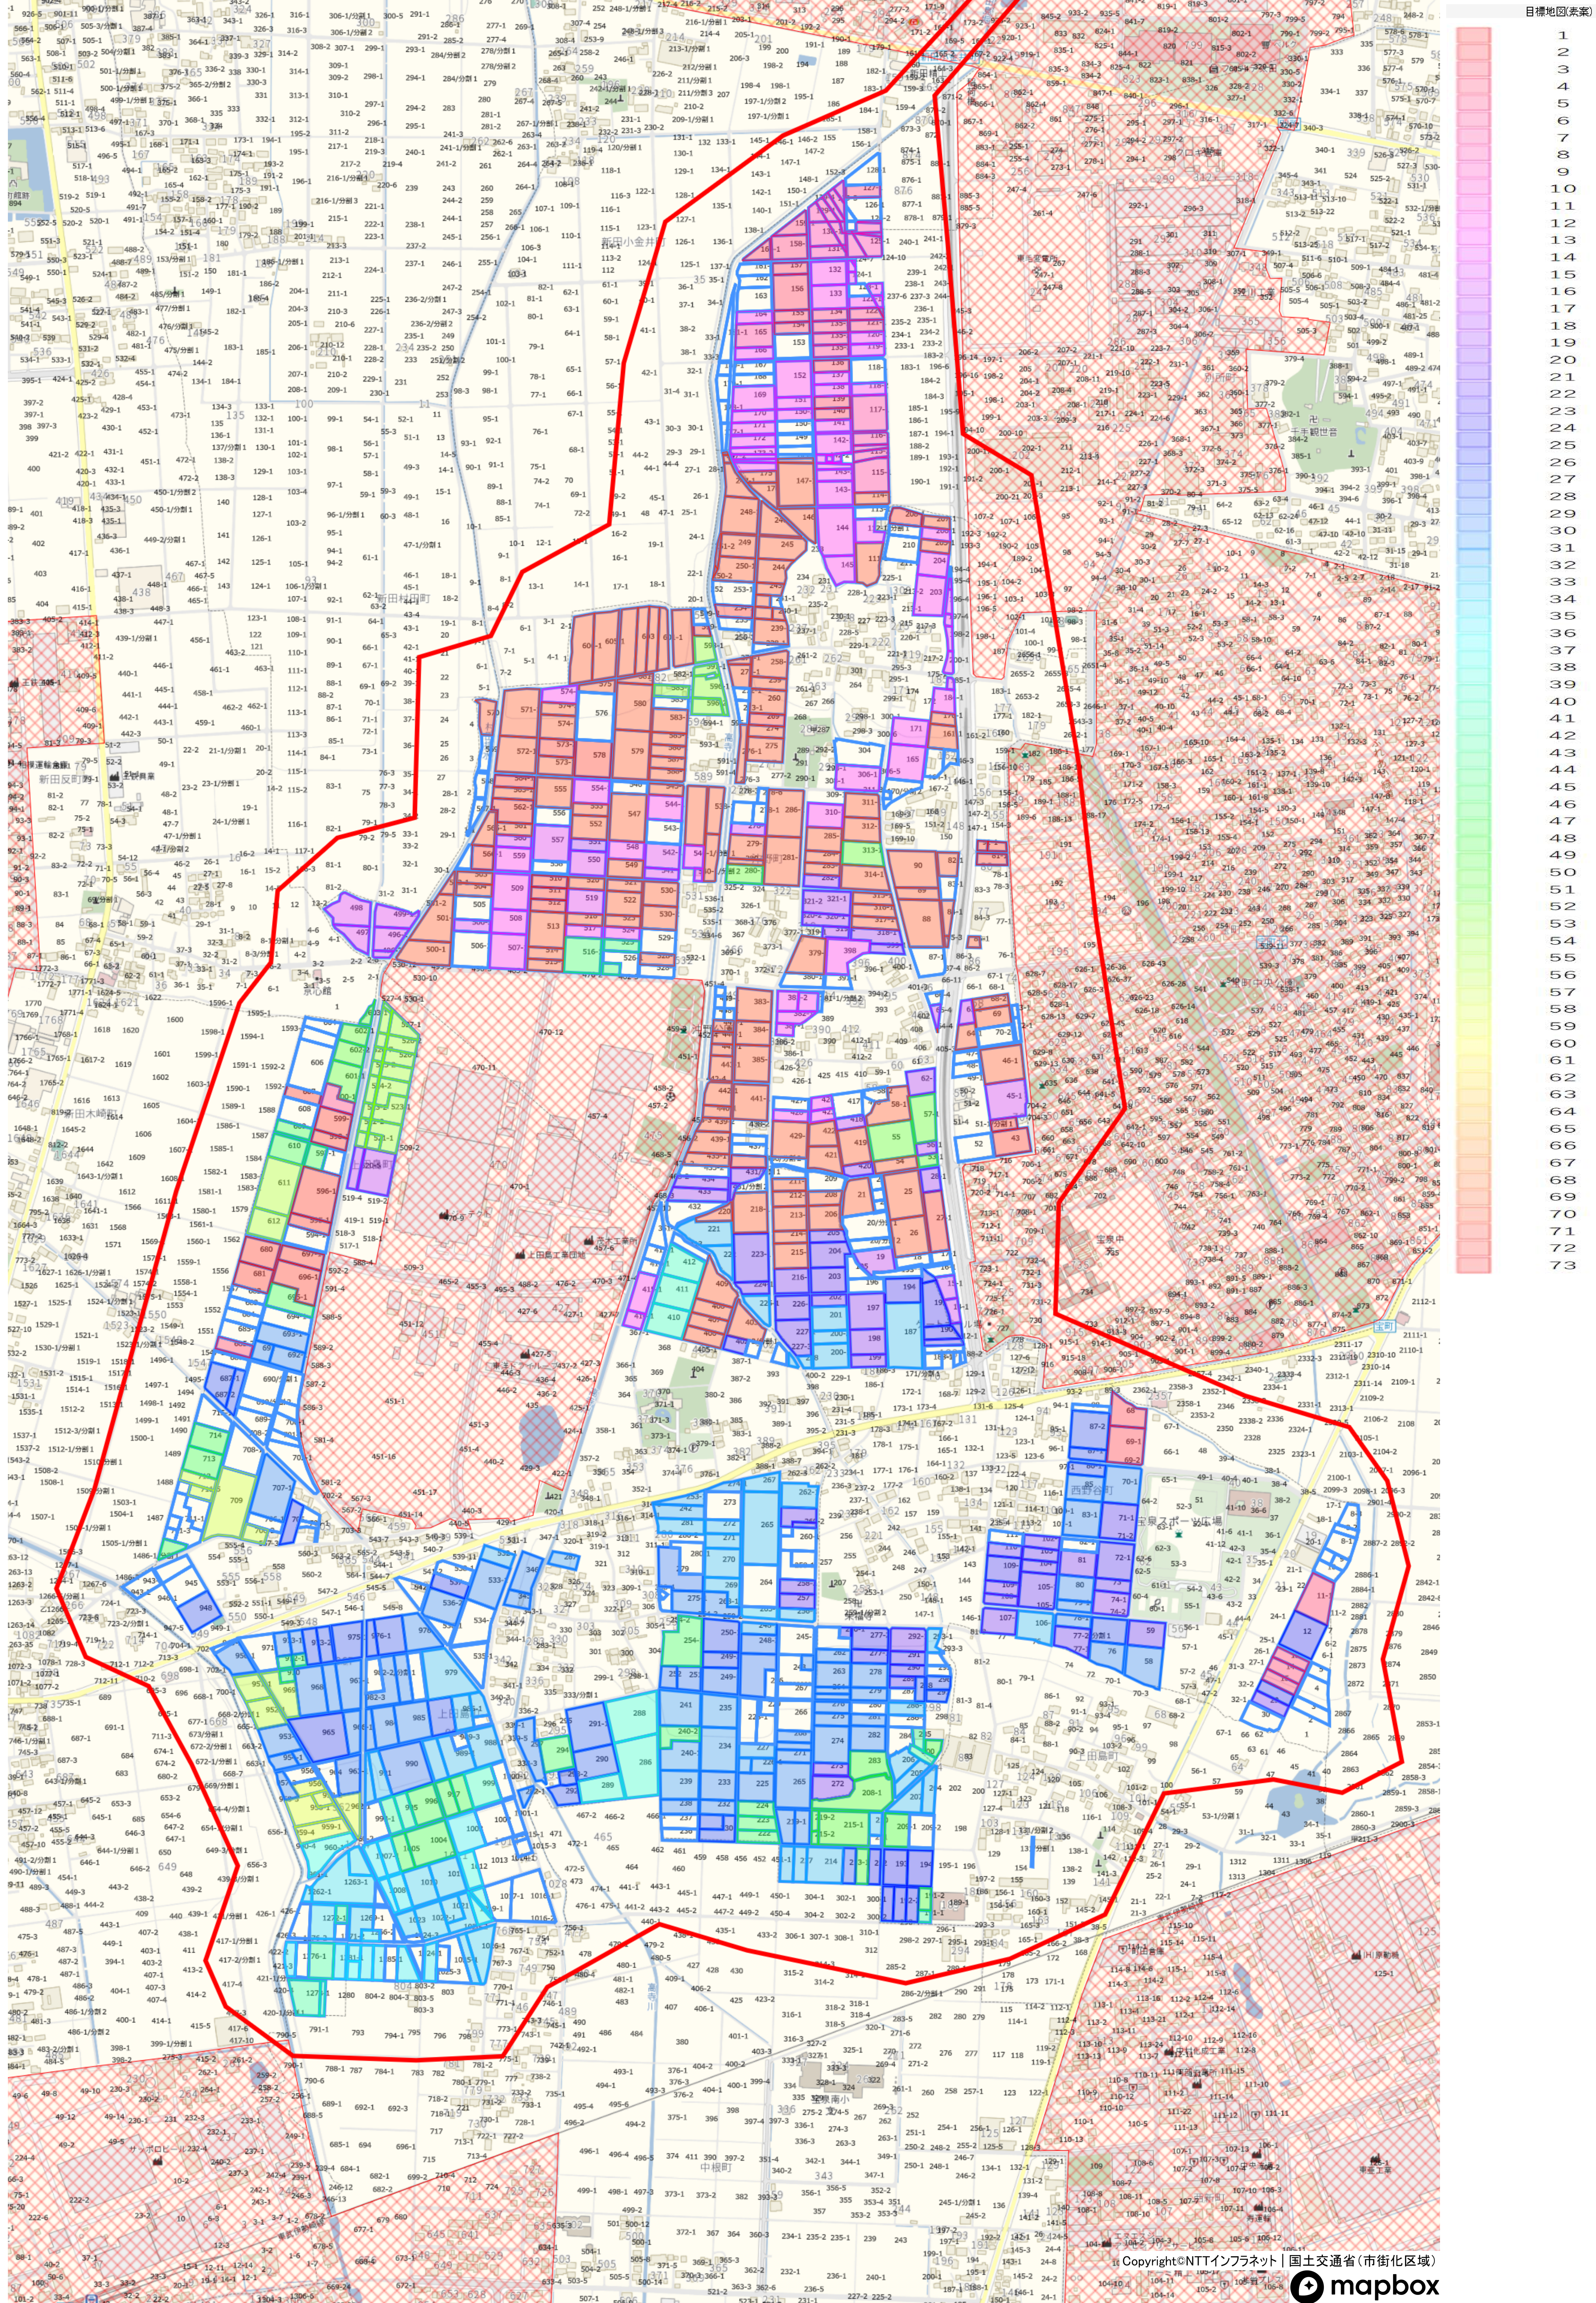

宝泉【別所町・脇屋町・沖野町・西野谷町・上田島町】②

目録地図(案)

- 1
- 2
- 3
- 4
- 5
- 6
- 7
- 8
- 9
- 10
- 11
- 12
- 13
- 14
- 15
- 16
- 17
- 18
- 19
- 20
- 21
- 22
- 23
- 24
- 25
- 26
- 27
- 28
- 29
- 30
- 31
- 32
- 33
- 34
- 35
- 36
- 37
- 38
- 39
- 40
- 41
- 42
- 43
- 44
- 45
- 46
- 47
- 48
- 49
- 50
- 51
- 52
- 53
- 54
- 55
- 56
- 57
- 58
- 59
- 60
- 61
- 62
- 63
- 64
- 65
- 66
- 67
- 68
- 69
- 70
- 71
- 72
- 73