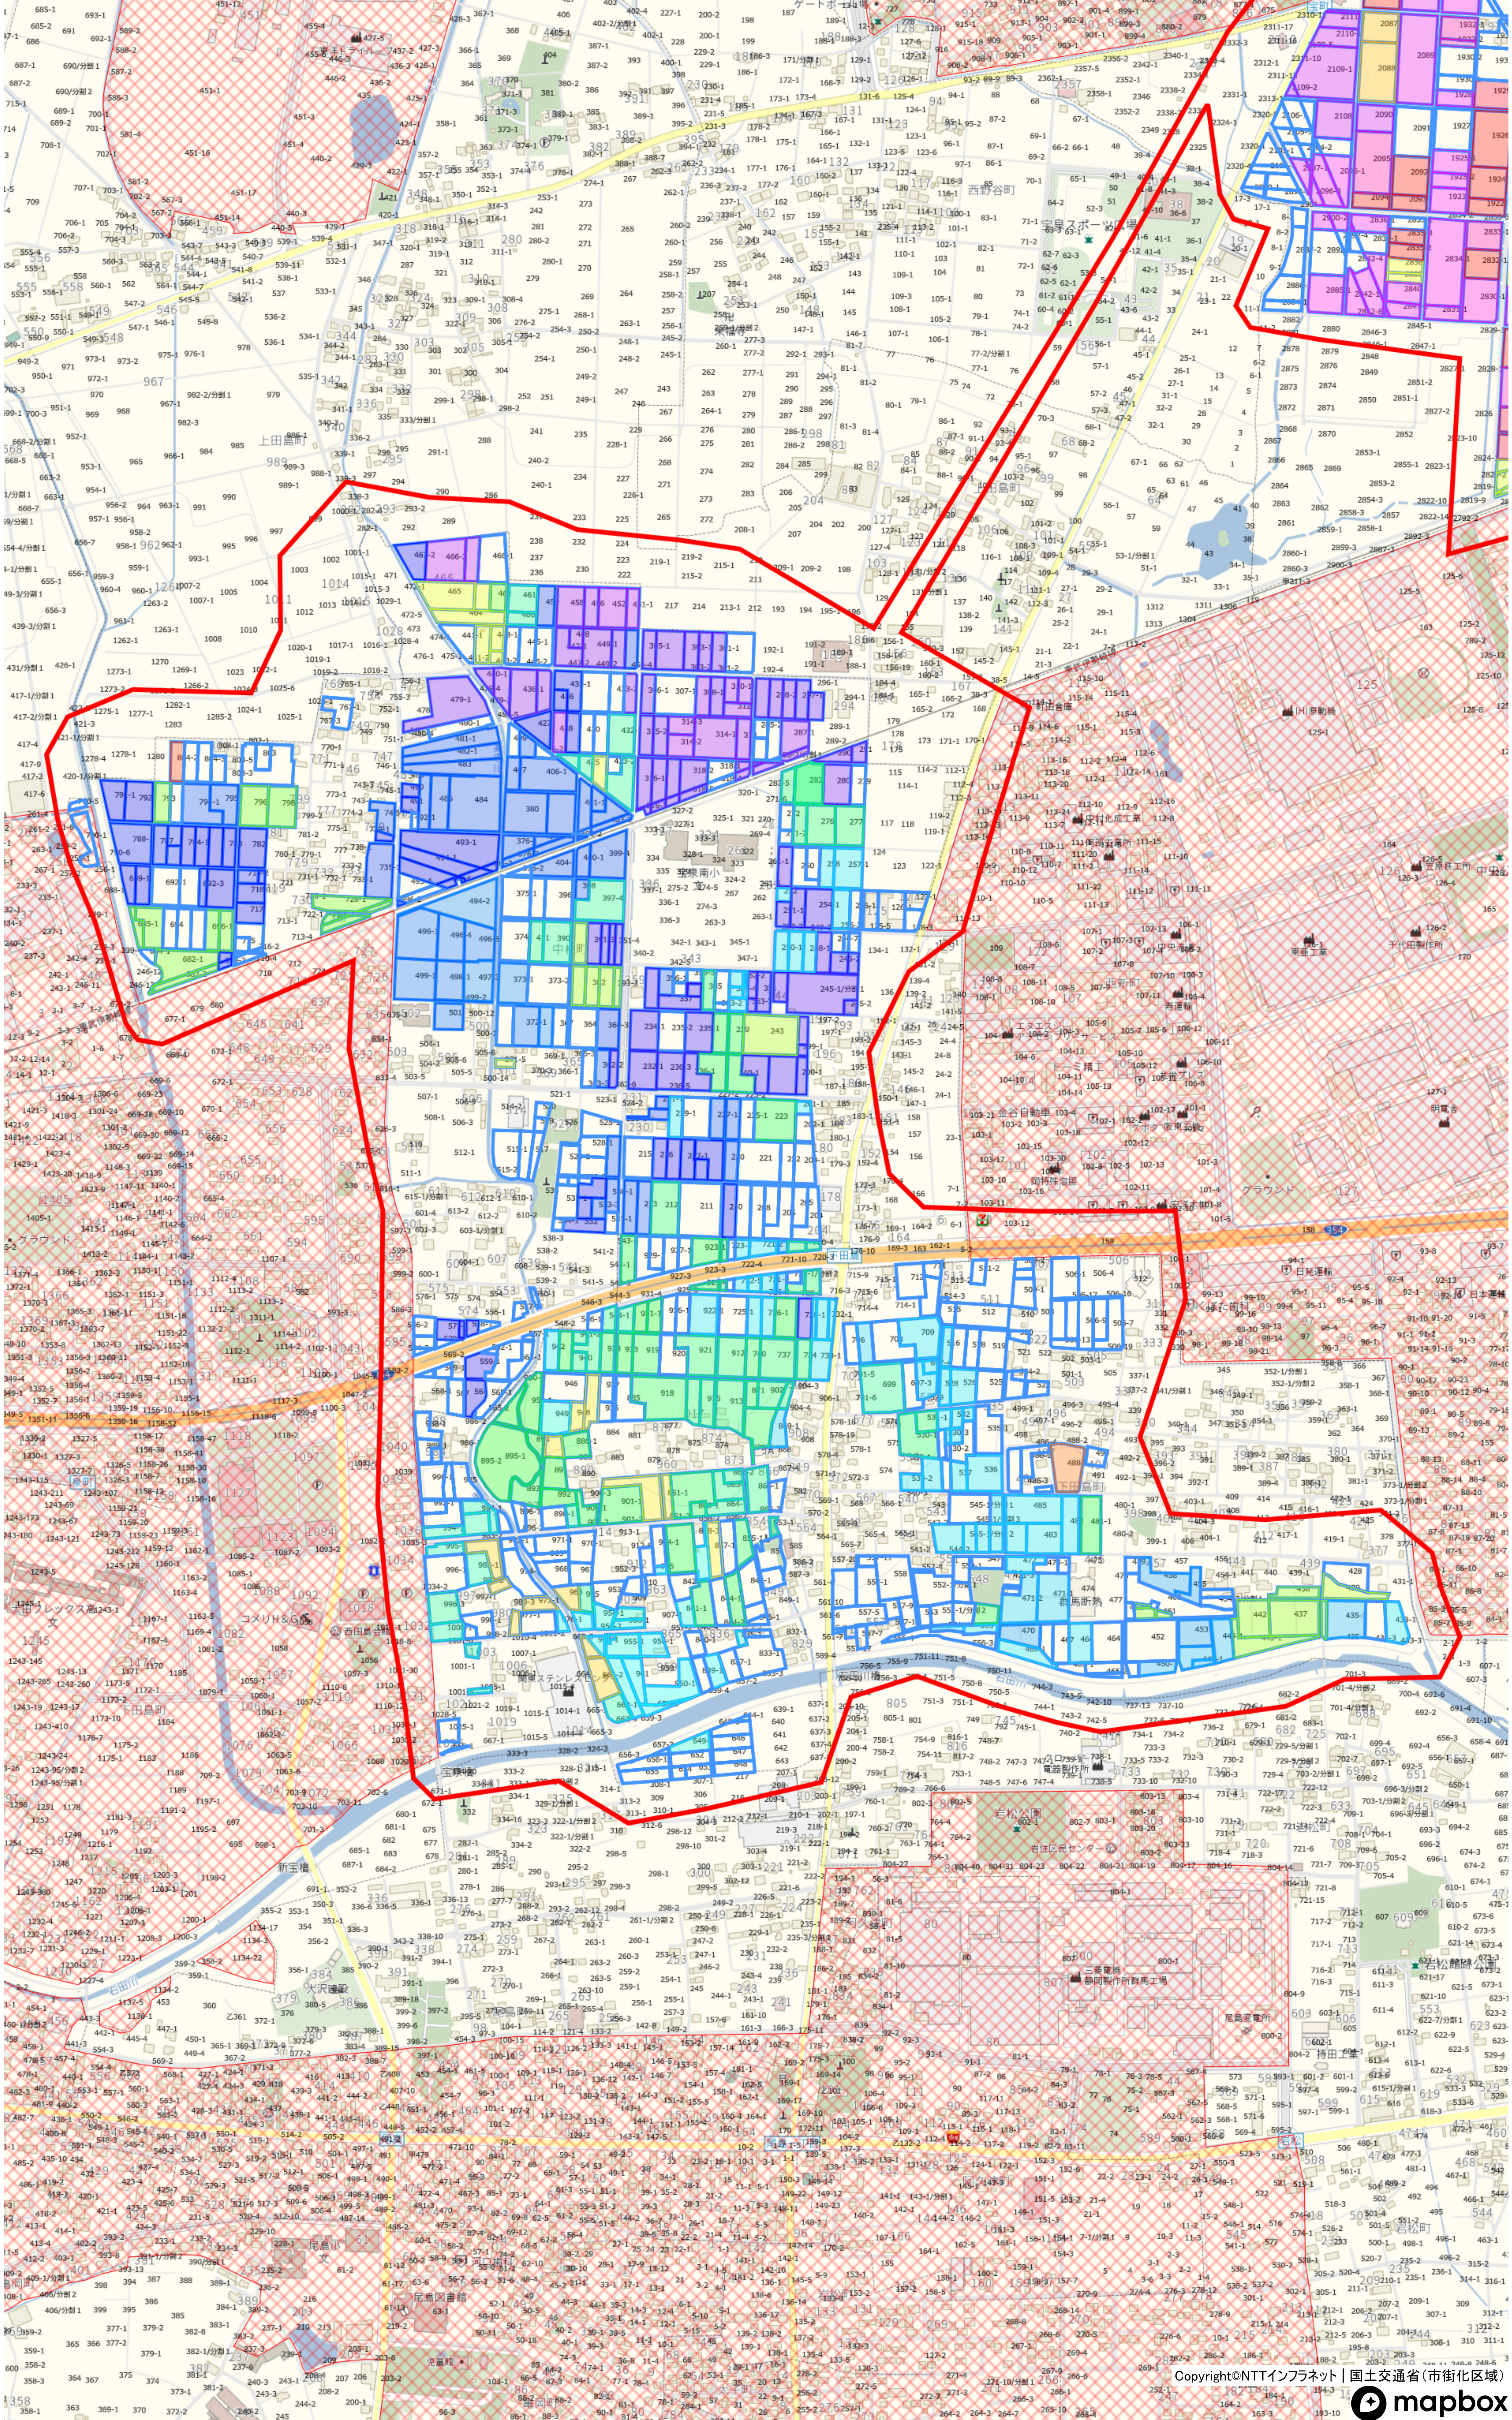

宝泉【藤阿久町・由良町・中根町・下田島町】①

目録地図(表紙)

- 1
- 2
- 3
- 4
- 5
- 6
- 7
- 8
- 9
- 10
- 11
- 12
- 13
- 14
- 15
- 16
- 17
- 18
- 19
- 20
- 21
- 22
- 23
- 24
- 25
- 26
- 27
- 28
- 29
- 30
- 31
- 32
- 33
- 34
- 35
- 36
- 37
- 38
- 39
- 40
- 41
- 42
- 43
- 44
- 45
- 46
- 47
- 48
- 49
- 50
- 51
- 52
- 53
- 54
- 55
- 56
- 57
- 58
- 59