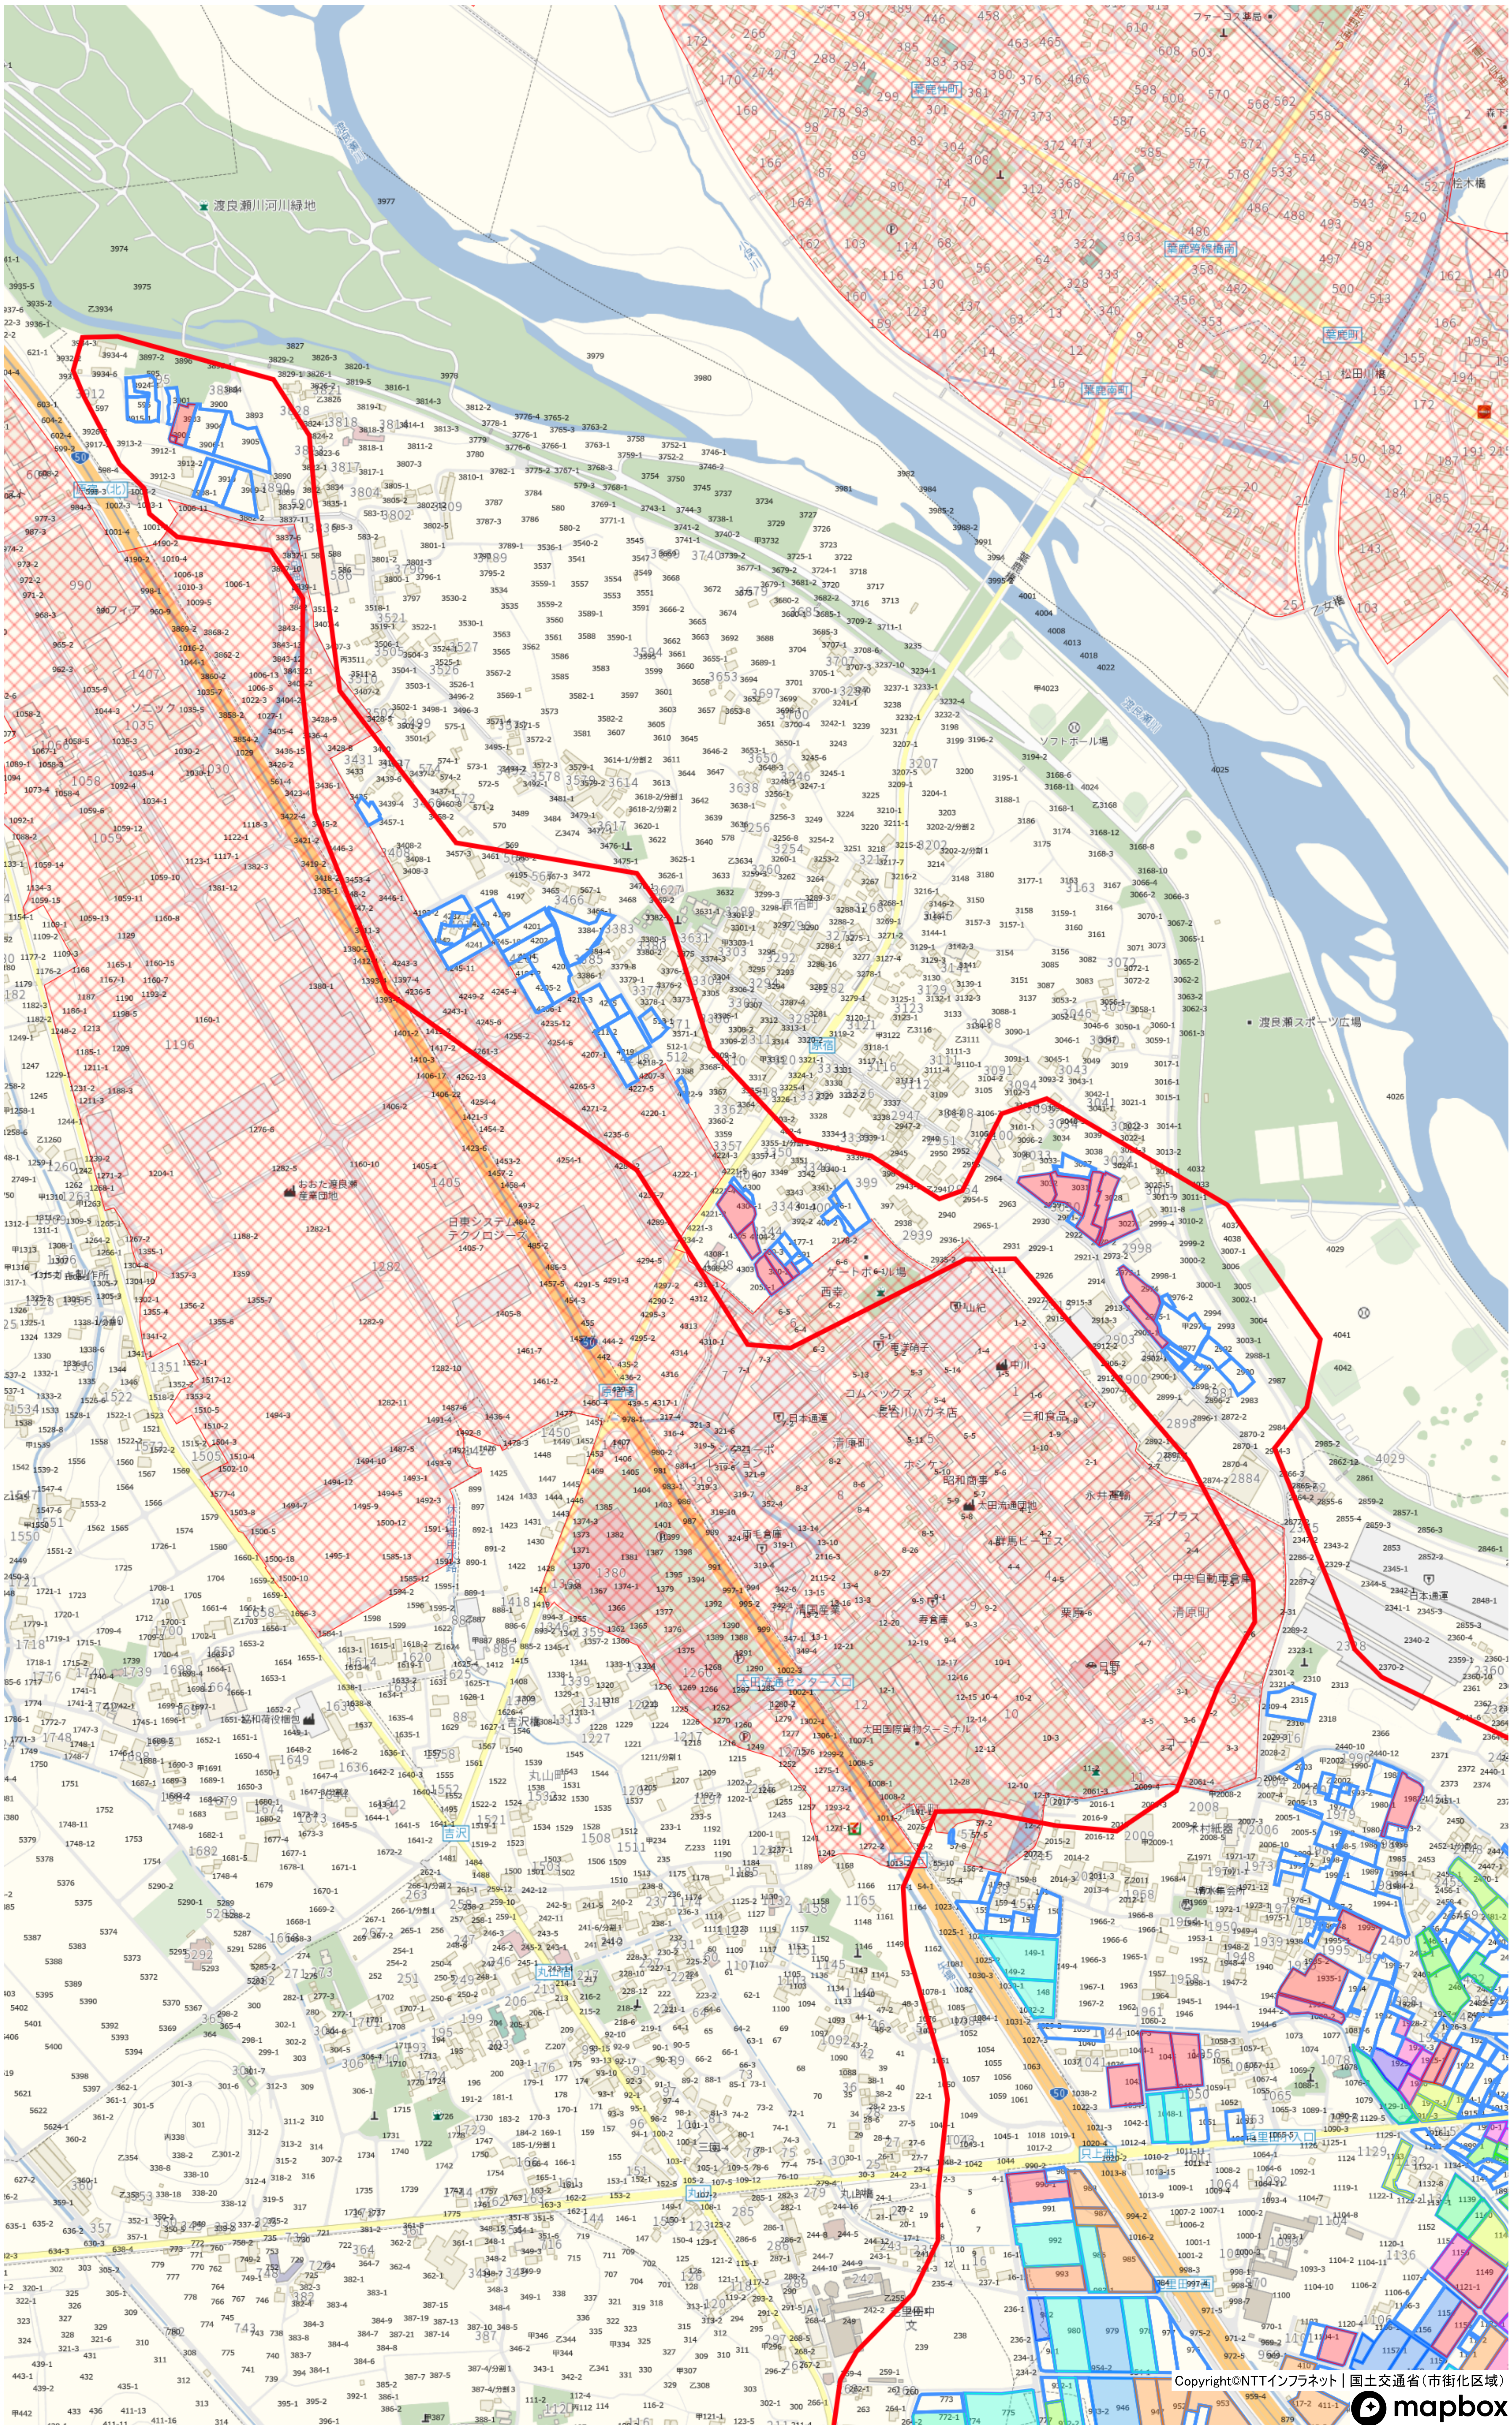

毛里田【清原町・原宿町・只上町・富若町】①

目録地区(案名)

- 1
- 2
- 3
- 4
- 5
- 6
- 7
- 8
- 9
- 10
- 11
- 12
- 13
- 14
- 15
- 16
- 17
- 18
- 19
- 20
- 21
- 22
- 23
- 24
- 25
- 26
- 27
- 28
- 29
- 30
- 31
- 32
- 33
- 34
- 35
- 36
- 37
- 38
- 39