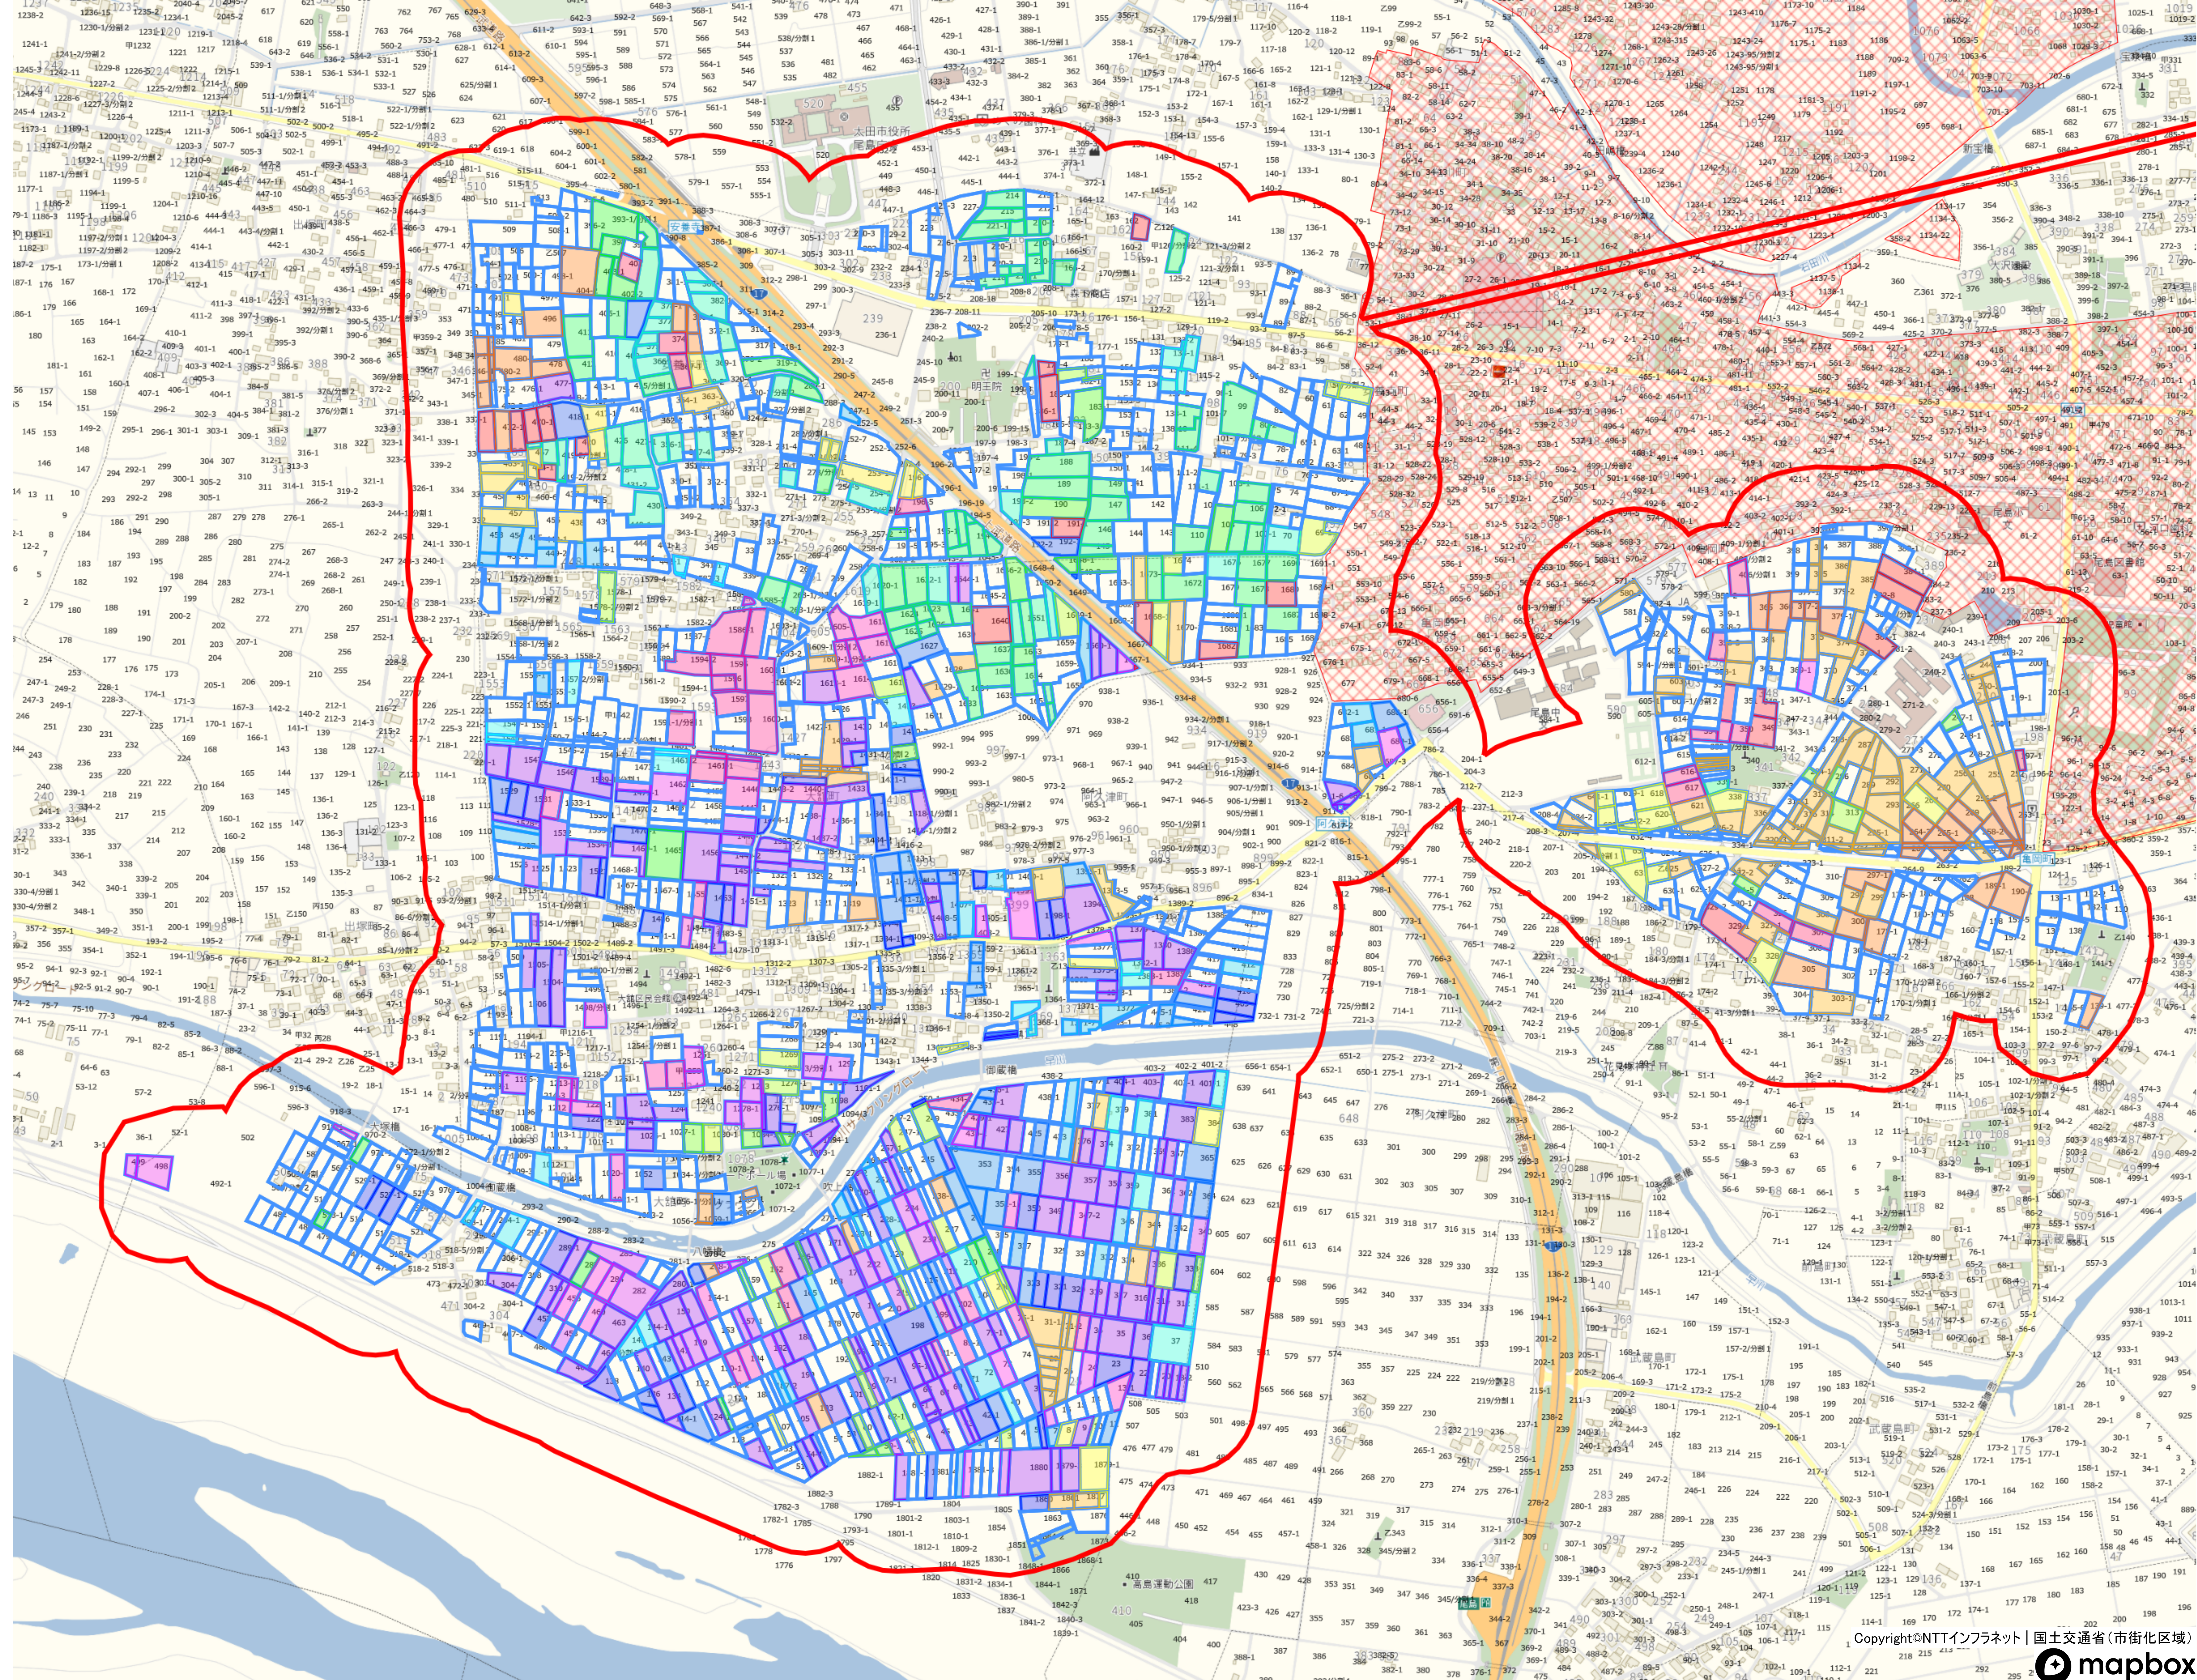

# 尾島【尾島町・亀岡町・大館町・安養寺町】①

目標地図(素案)

- 1
- 2
- 3
- 4
- 5
- 6
- 7
- 8
- 9
- 10
- 11
- 12
- 13
- 14
- 15
- 16
- 17
- 18
- 19
- 20
- 21
- 22
- 23
- 24
- 25
- 26
- 27
- 28
- 29
- 30
- 31
- 32
- 33
- 34
- 35
- 36
- 37
- 38
- 39
- 40
- 41
- 42
- 43
- 44
- 45
- 46
- 47
- 48
- 49
- 50
- 51
- 52
- 53
- 54
- 55
- 56
- 57
- 58
- 59
- 60
- 61
- 62
- 63
- 64
- 65
- 66
- 67

Copyright©NTTインフラネット | 国土交通省(市街化区域)