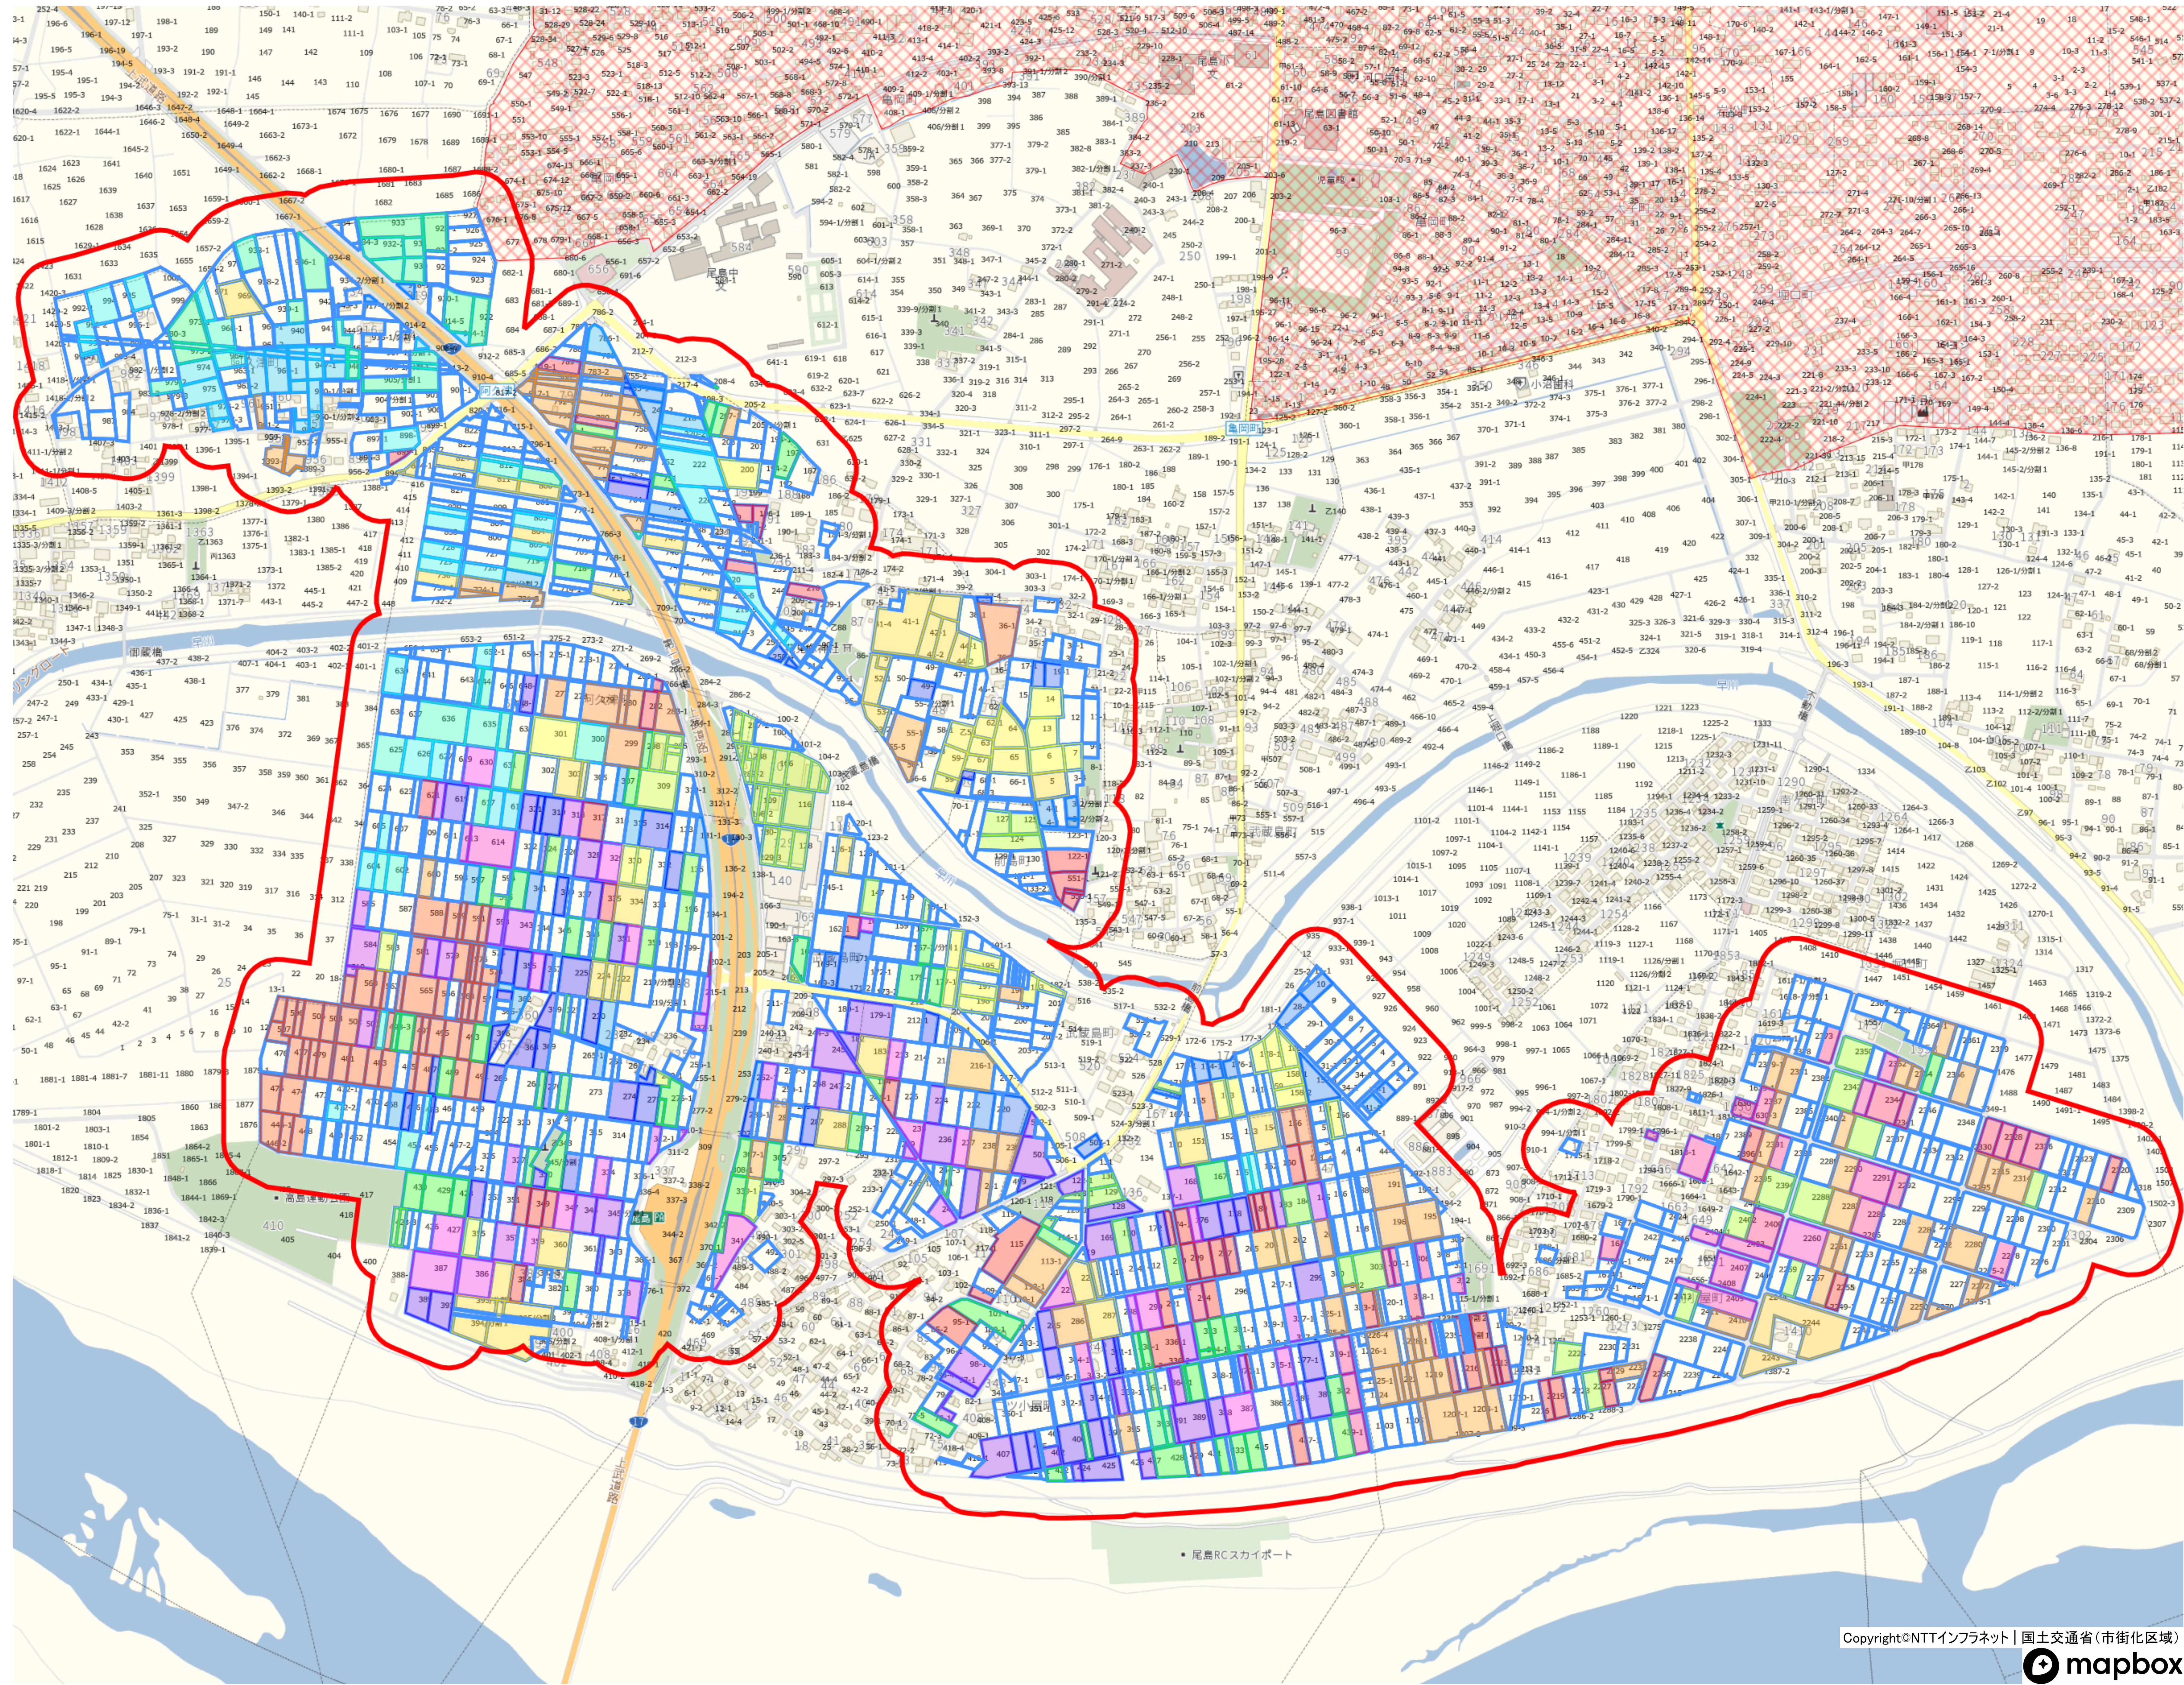

# 尾島【阿久津町・前小屋町・二ツ小屋町・武蔵島町・前島町】

目標地区(素案)

- 1
- 2
- 3
- 4
- 5
- 6
- 7
- 8
- 9
- 10
- 11
- 12
- 13
- 14
- 15
- 16
- 17
- 18
- 19
- 20
- 21
- 22
- 23
- 24
- 25
- 26
- 27
- 28
- 29
- 30
- 31
- 32
- 33
- 34
- 35
- 36
- 37
- 38
- 39
- 40
- 41
- 42
- 43
- 44
- 45
- 46
- 47
- 48
- 49
- 50
- 51
- 52
- 53
- 54
- 55
- 56
- 57
- 58
- 59
- 60
- 61
- 62
- 63
- 64
- 65