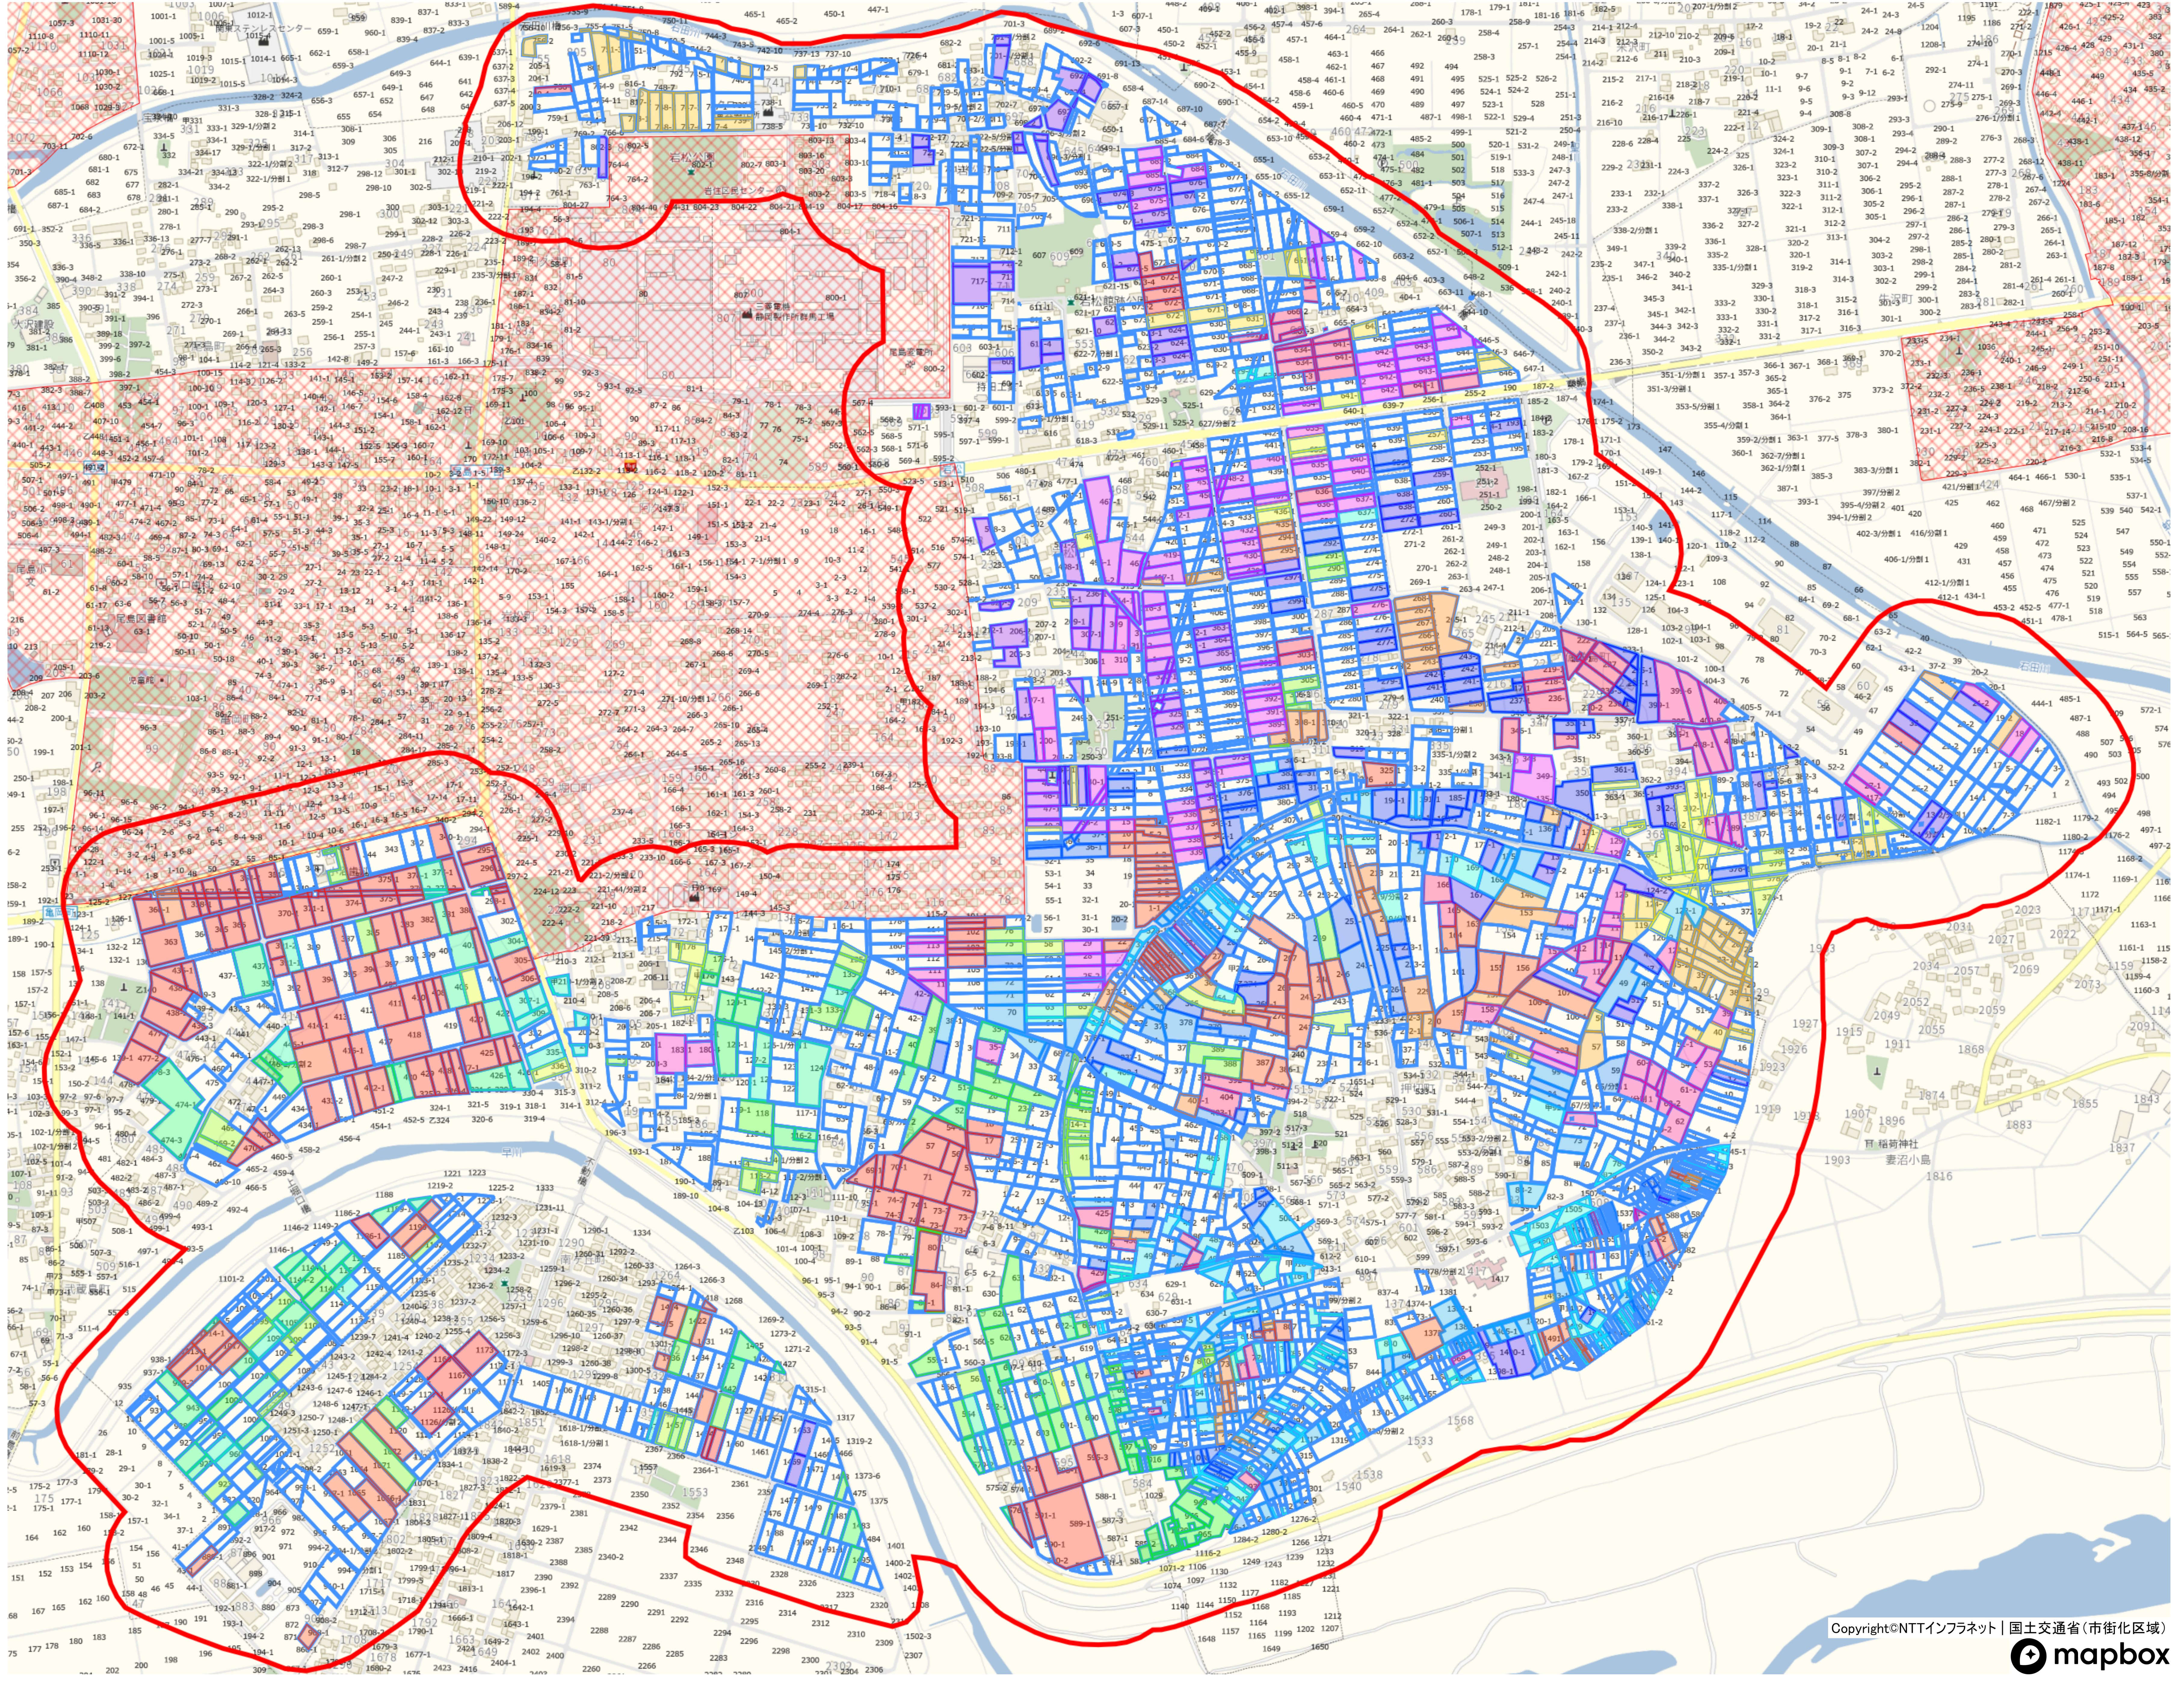

# 尾島【岩松町・備前島町・押切町・堀口町】

目標地図(素案)