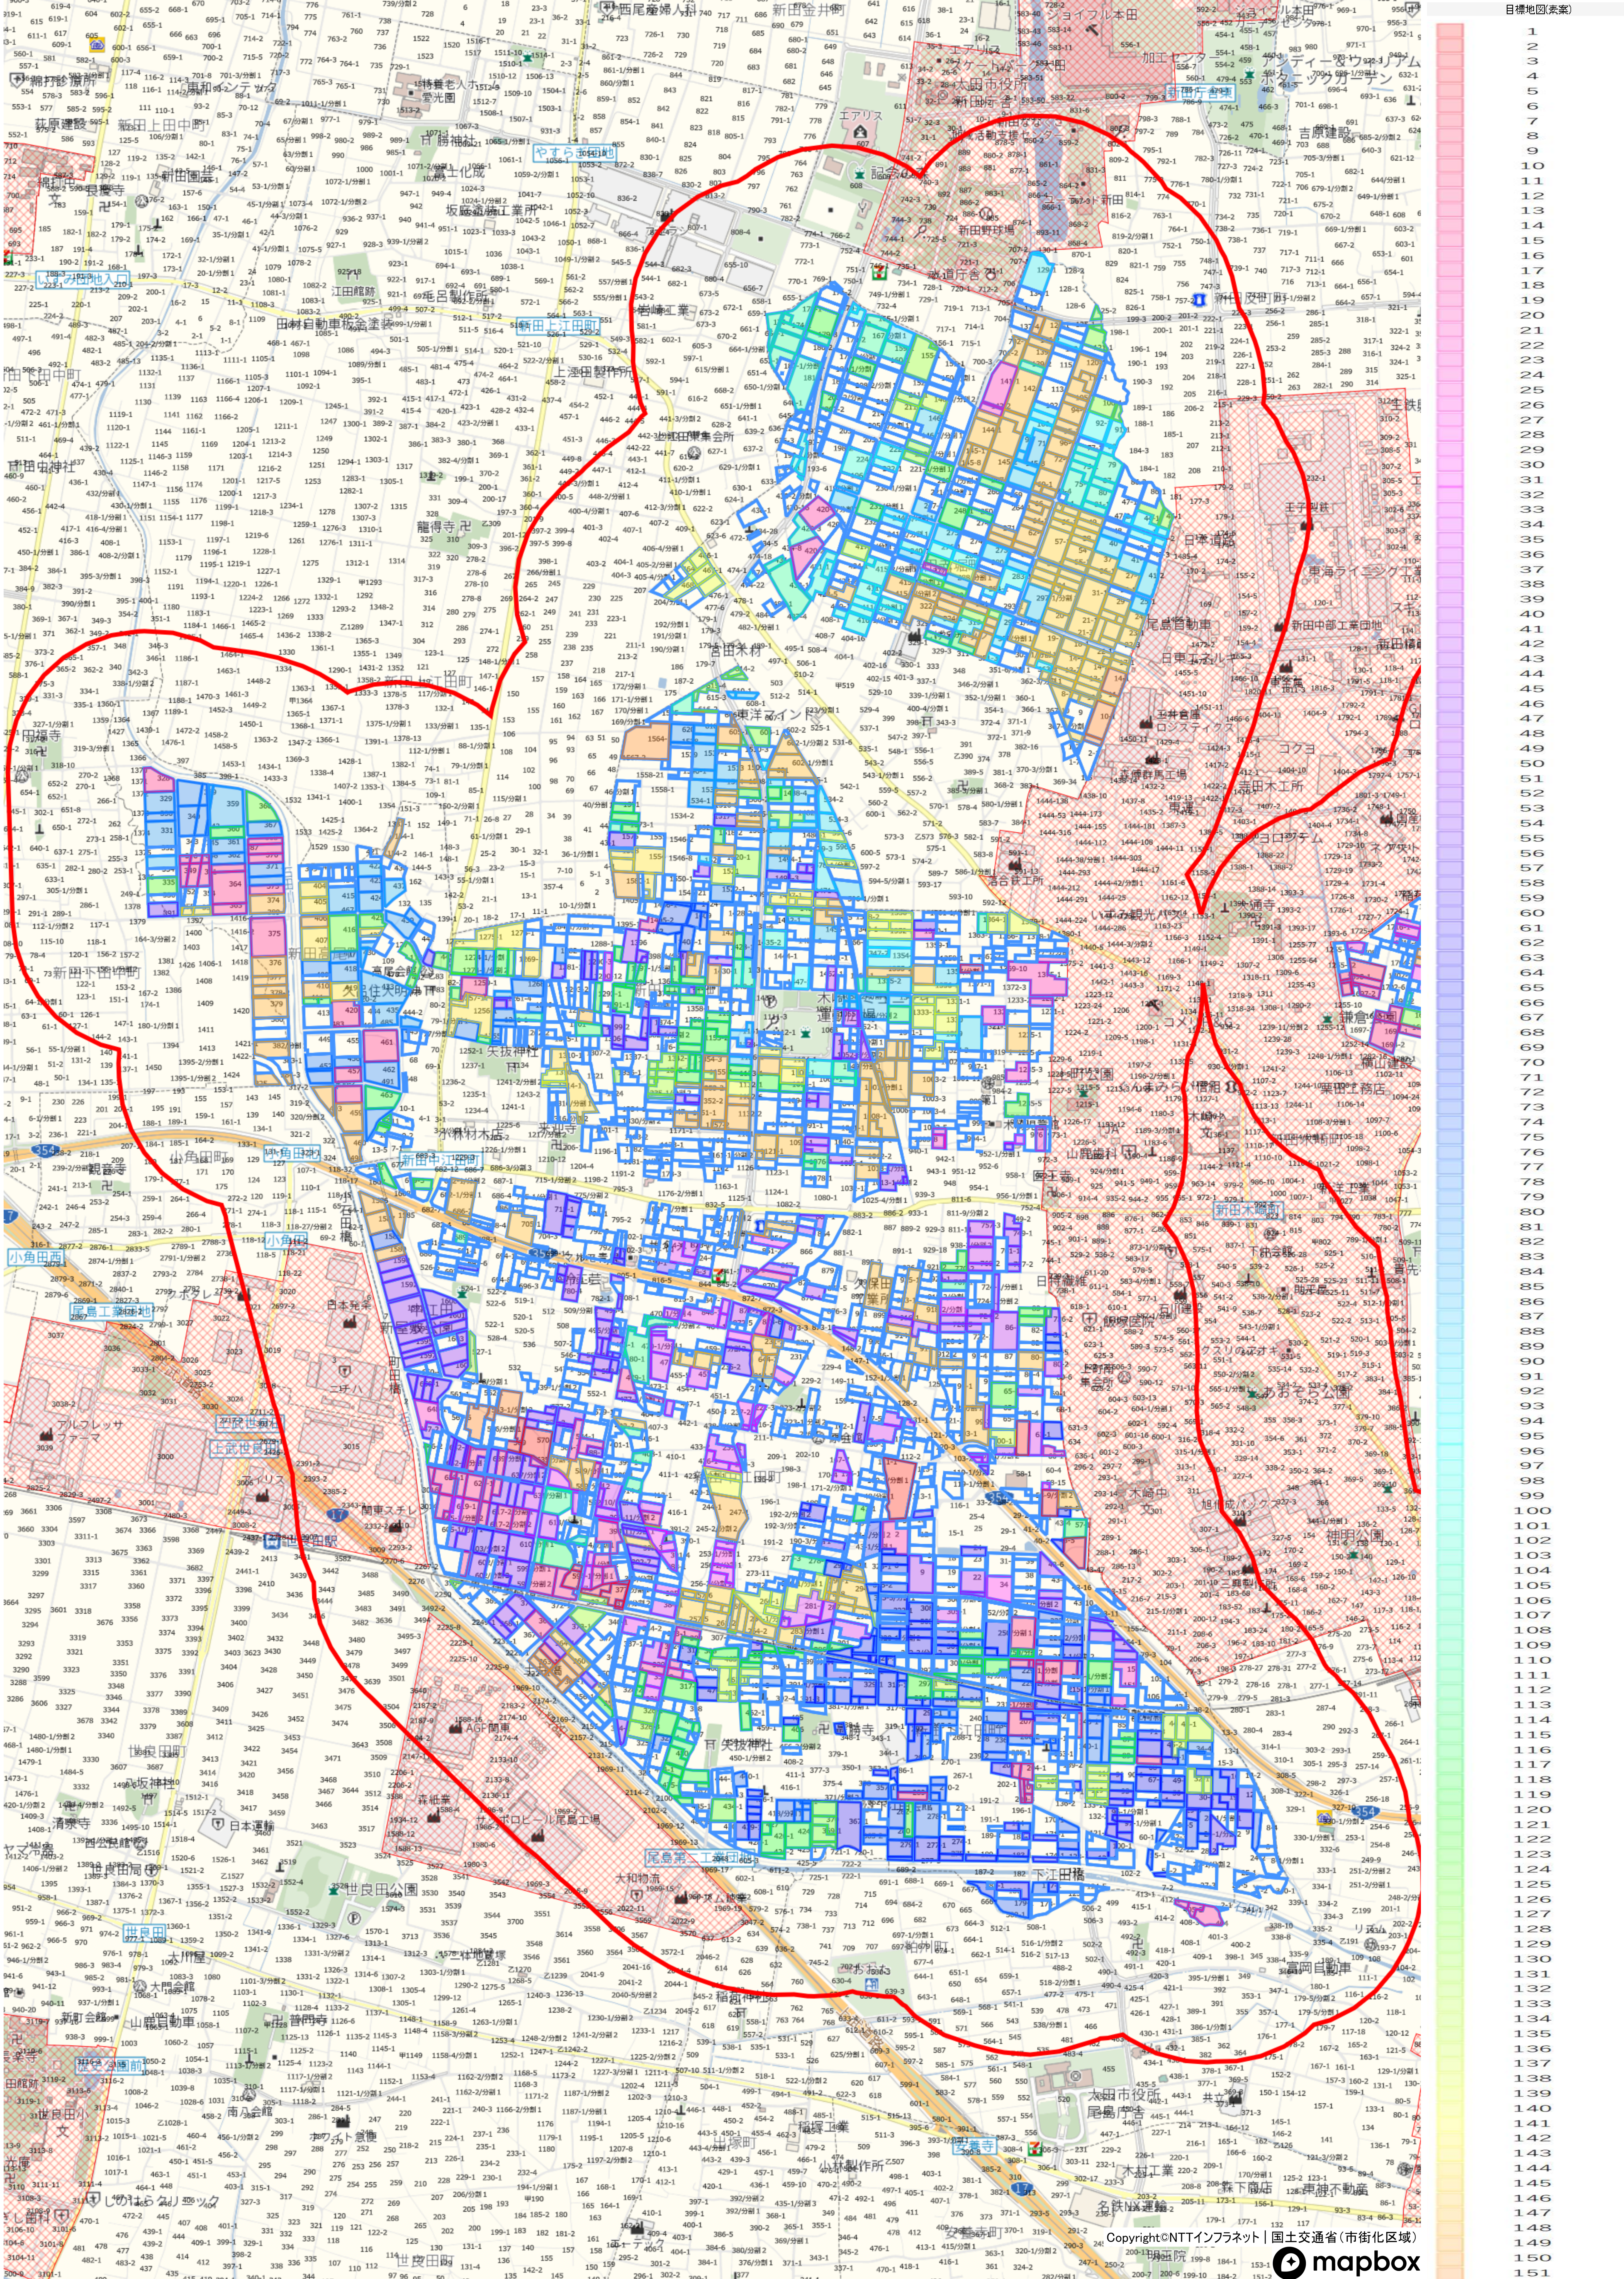

木崎【新田木崎町・新田中江田町・新田下江田町・新田高尾町・新田赤堀町】①

目標地区(赤線)

- 1
- 2
- 3
- 4
- 5
- 6
- 7
- 8
- 9
- 10
- 11
- 12
- 13
- 14
- 15
- 16
- 17
- 18
- 19
- 20
- 21
- 22
- 23
- 24
- 25
- 26
- 27
- 28
- 29
- 30
- 31
- 32
- 33
- 34
- 35
- 36
- 37
- 38
- 39
- 40
- 41
- 42
- 43
- 44
- 45
- 46
- 47
- 48
- 49
- 50
- 51
- 52
- 53
- 54
- 55
- 56
- 57
- 58
- 59
- 60
- 61
- 62
- 63
- 64
- 65
- 66
- 67
- 68
- 69
- 70
- 71
- 72
- 73
- 74
- 75
- 76
- 77
- 78
- 79
- 80
- 81
- 82
- 83
- 84
- 85
- 86
- 87
- 88
- 89
- 90
- 91
- 92
- 93
- 94
- 95
- 96
- 97
- 98
- 99
- 100
- 101
- 102
- 103
- 104
- 105
- 106
- 107
- 108
- 109
- 110
- 111
- 112
- 113
- 114
- 115
- 116
- 117
- 118
- 119
- 120
- 121
- 122
- 123
- 124
- 125
- 126
- 127
- 128
- 129
- 130
- 131
- 132
- 133
- 134
- 135
- 136
- 137
- 138
- 139
- 140
- 141
- 142
- 143
- 144
- 145
- 146
- 147
- 148
- 149
- 150
- 151
- 152
- 153
- 154
- 155