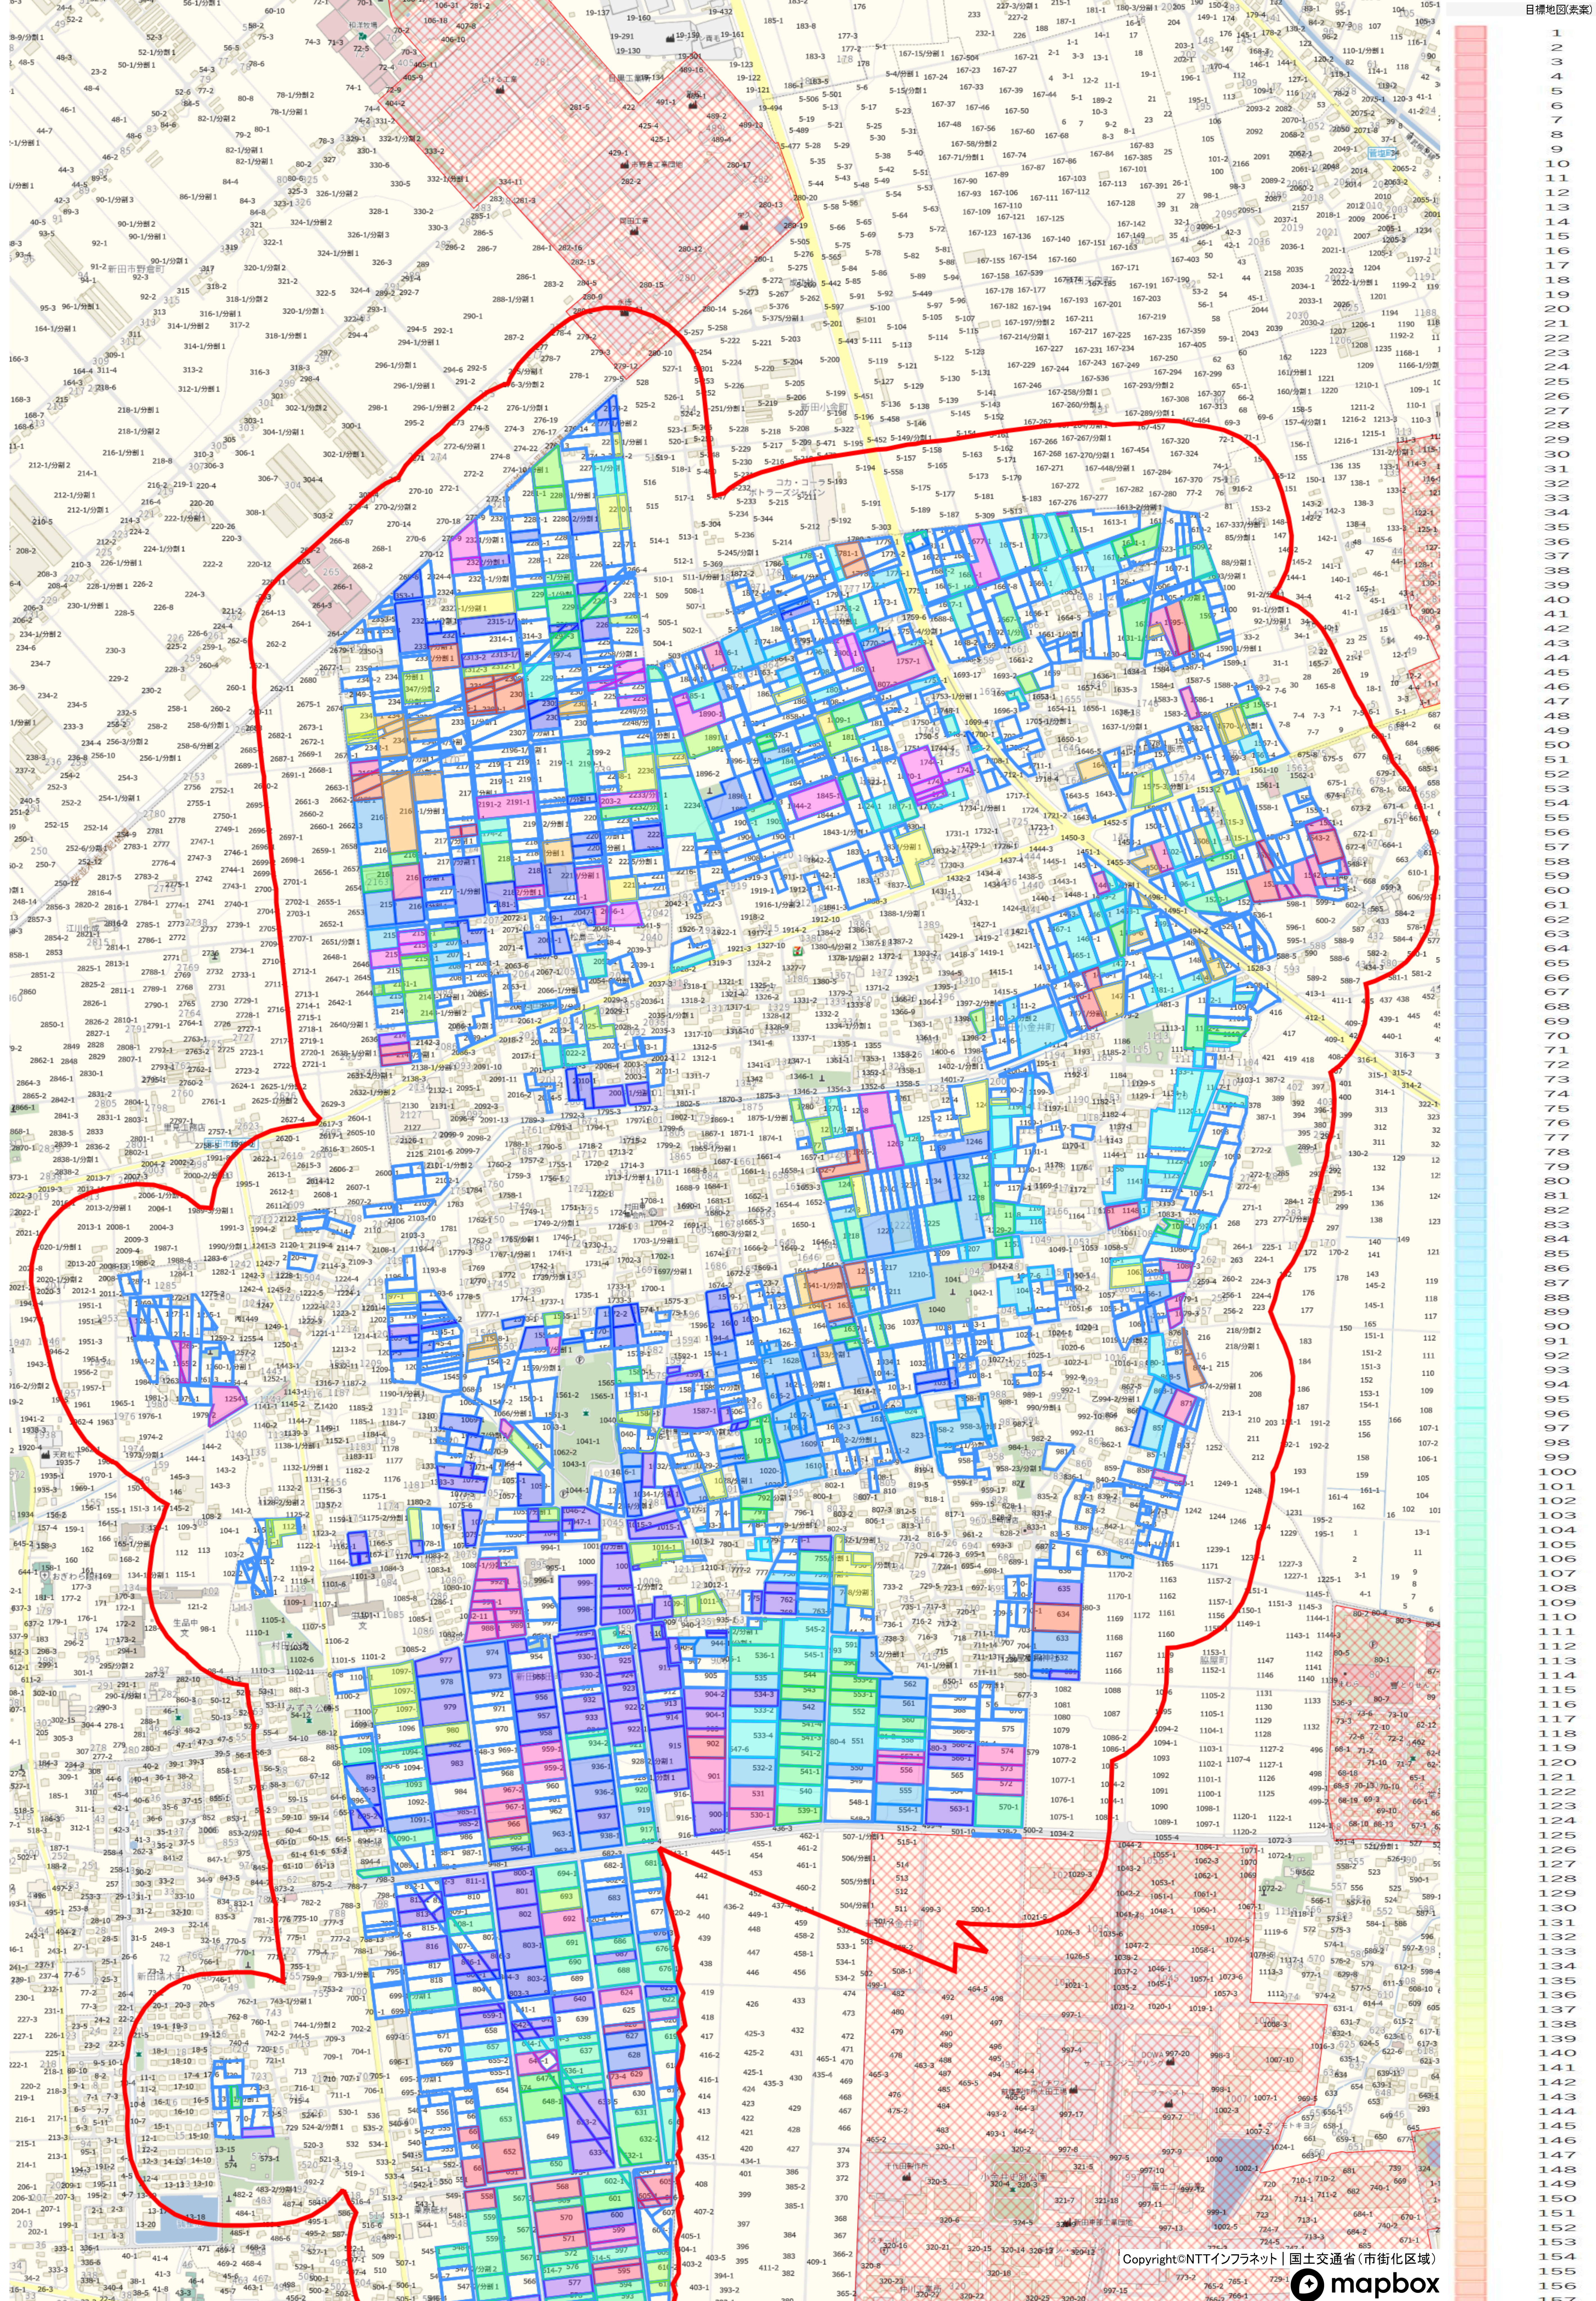

# 生品【新田村田町・新田小金井町】①

目録地区(素案)

- 1
- 2
- 3
- 4
- 5
- 6
- 7
- 8
- 9
- 10
- 11
- 12
- 13
- 14
- 15
- 16
- 17
- 18
- 19
- 20
- 21
- 22
- 23
- 24
- 25
- 26
- 27
- 28
- 29
- 30
- 31
- 32
- 33
- 34
- 35
- 36
- 37
- 38
- 39
- 40
- 41
- 42
- 43
- 44
- 45
- 46
- 47
- 48
- 49
- 50
- 51
- 52
- 53
- 54
- 55
- 56
- 57
- 58
- 59
- 60
- 61
- 62
- 63
- 64
- 65
- 66
- 67
- 68
- 69
- 70
- 71
- 72
- 73
- 74
- 75
- 76
- 77
- 78
- 79
- 80
- 81
- 82
- 83
- 84
- 85
- 86
- 87
- 88
- 89
- 90
- 91
- 92
- 93
- 94
- 95
- 96
- 97
- 98
- 99
- 100
- 101
- 102
- 103
- 104
- 105
- 106
- 107
- 108
- 109
- 110
- 111
- 112
- 113
- 114
- 115
- 116
- 117
- 118
- 119
- 120
- 121
- 122
- 123
- 124
- 125
- 126
- 127
- 128
- 129
- 130
- 131
- 132
- 133
- 134
- 135
- 136
- 137
- 138
- 139
- 140
- 141
- 142
- 143
- 144
- 145
- 146
- 147
- 148
- 149
- 150
- 151
- 152
- 153
- 154
- 155
- 156
- 157
- 158
- 159
- 160