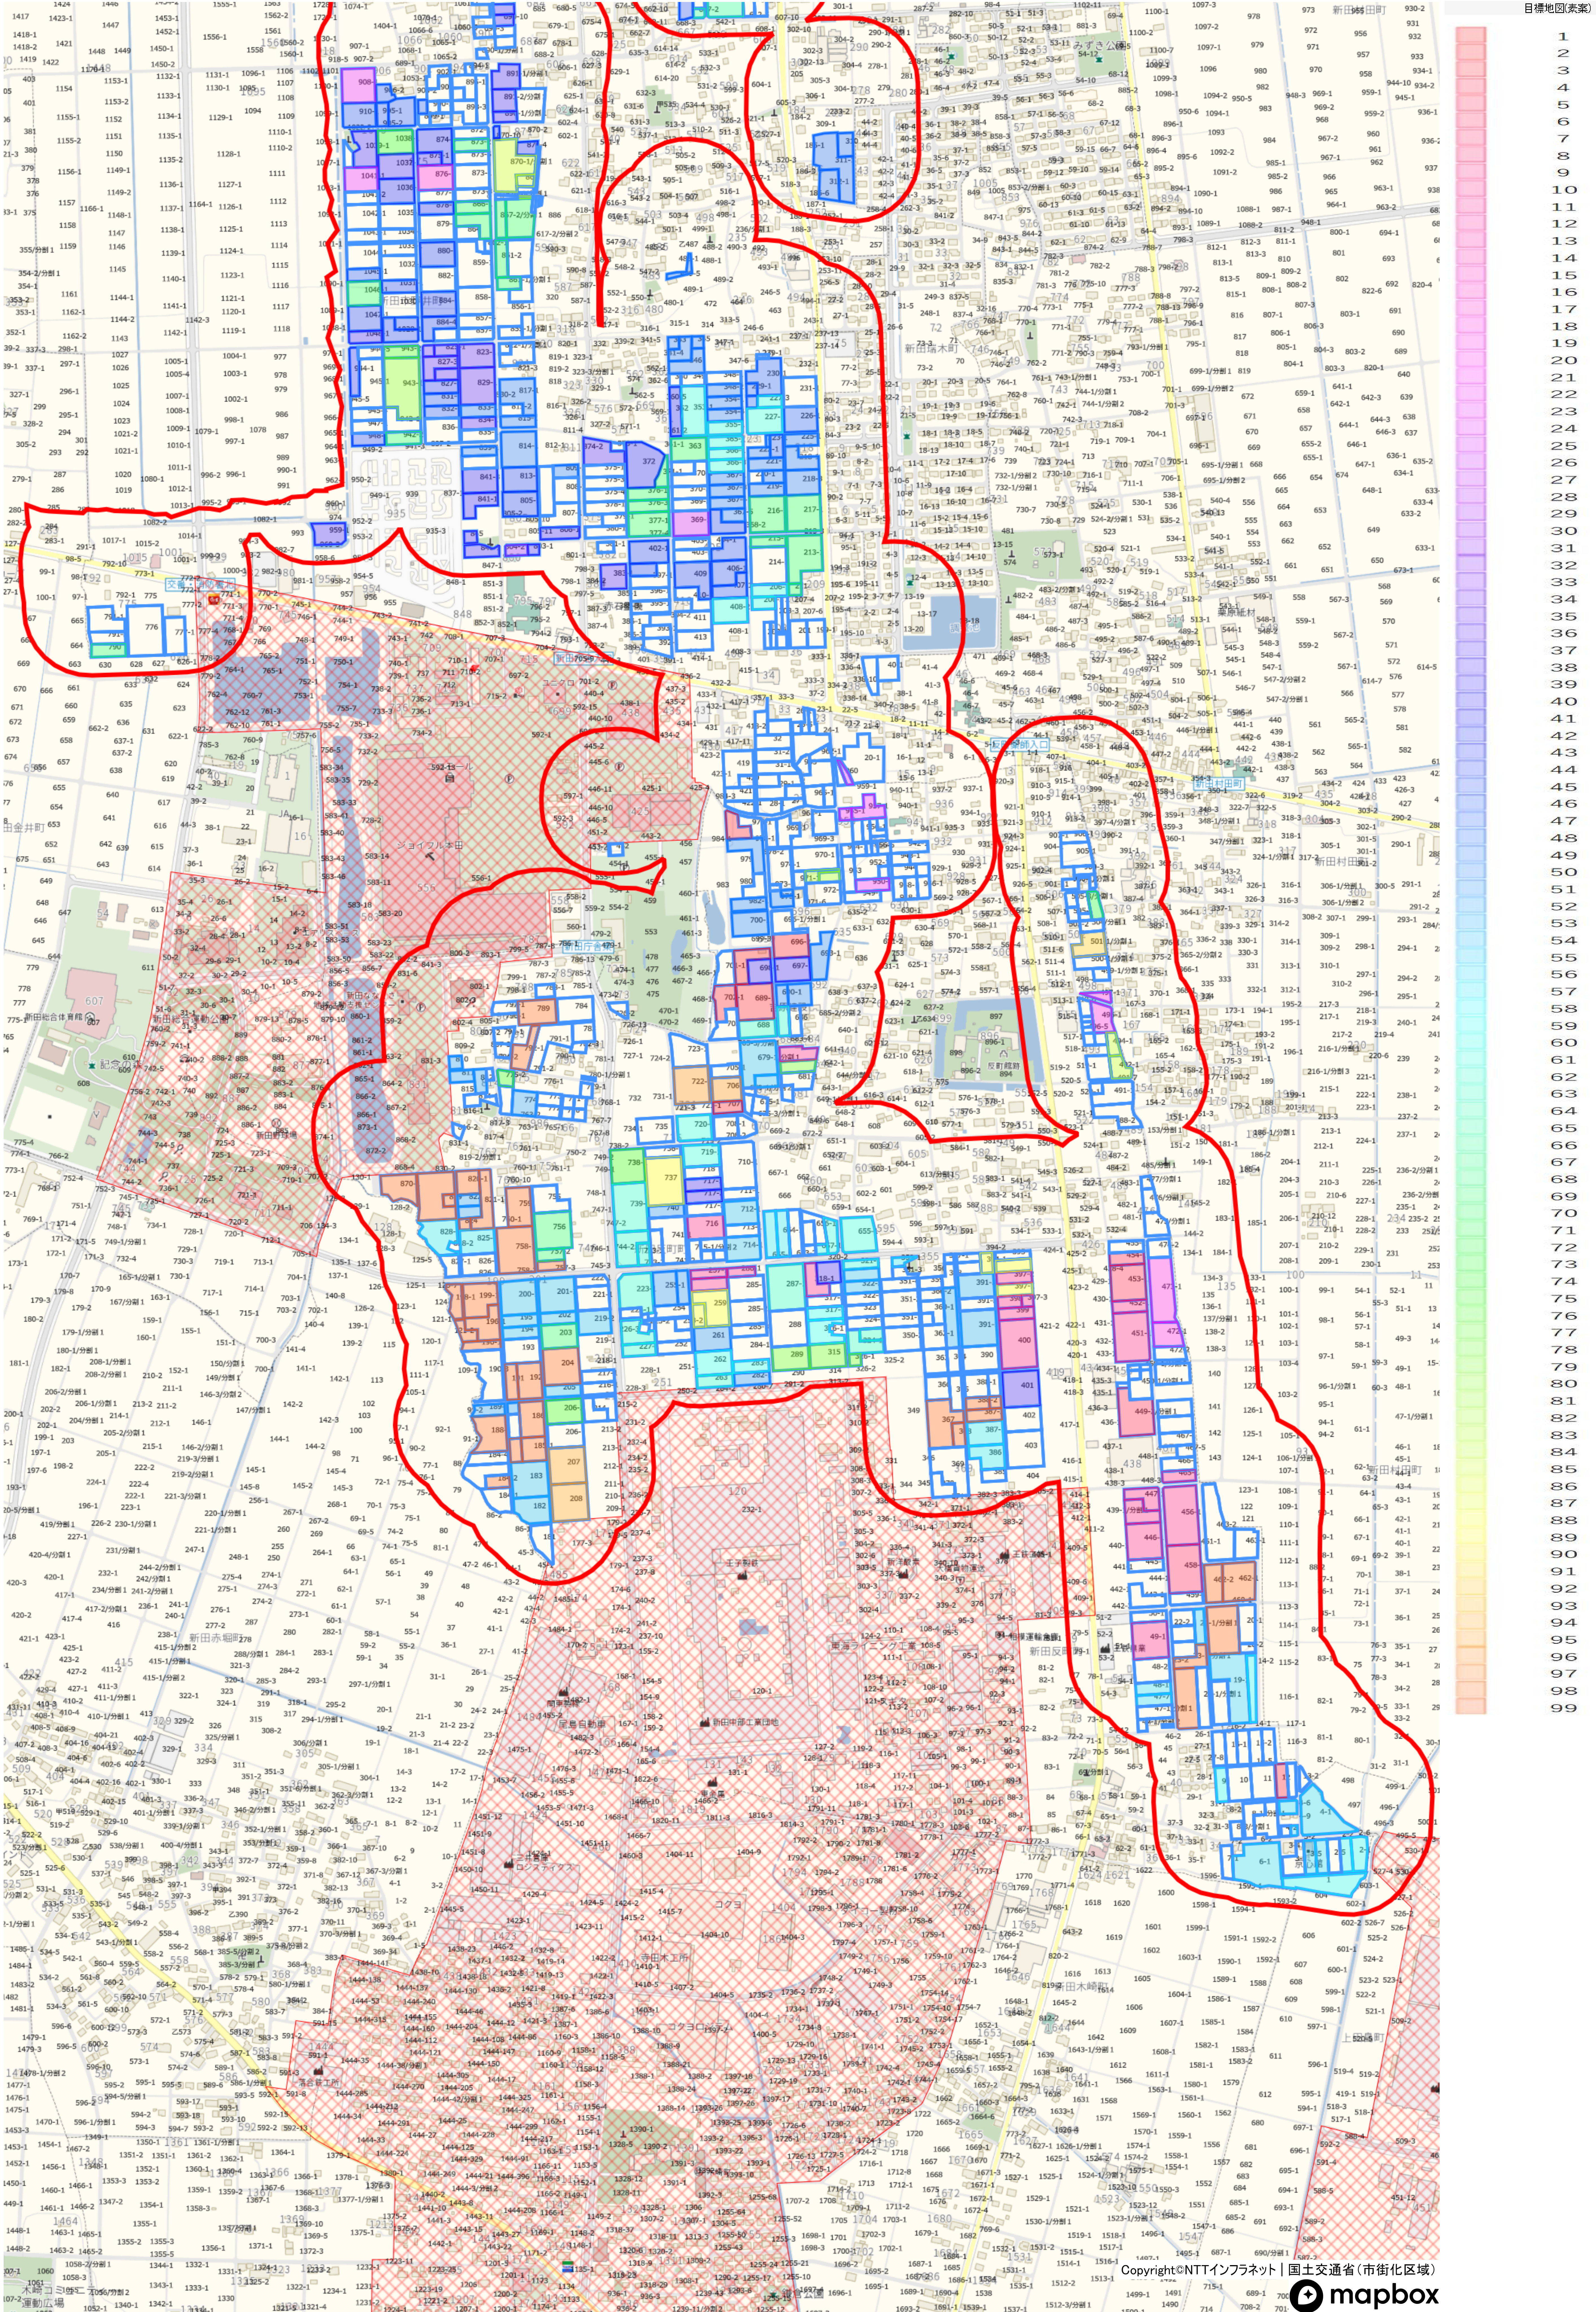

# 生品【新田市野井町・新田反町町】②

目録地図(表紙)

- 1
- 2
- 3
- 4
- 5
- 6
- 7
- 8
- 9
- 10
- 11
- 12
- 13
- 14
- 15
- 16
- 17
- 18
- 19
- 20
- 21
- 22
- 23
- 24
- 25
- 26
- 27
- 28
- 29
- 30
- 31
- 32
- 33
- 34
- 35
- 36
- 37
- 38
- 39
- 40
- 41
- 42
- 43
- 44
- 45
- 46
- 47
- 48
- 49
- 50
- 51
- 52
- 53
- 54
- 55
- 56
- 57
- 58
- 59
- 60
- 61
- 62
- 63
- 64
- 65
- 66
- 67
- 68
- 69
- 70
- 71
- 72
- 73
- 74
- 75
- 76
- 77
- 78
- 79
- 80
- 81
- 82
- 83
- 84
- 85
- 86
- 87
- 88
- 89
- 90
- 91
- 92
- 93
- 94
- 95
- 96
- 97
- 98
- 99