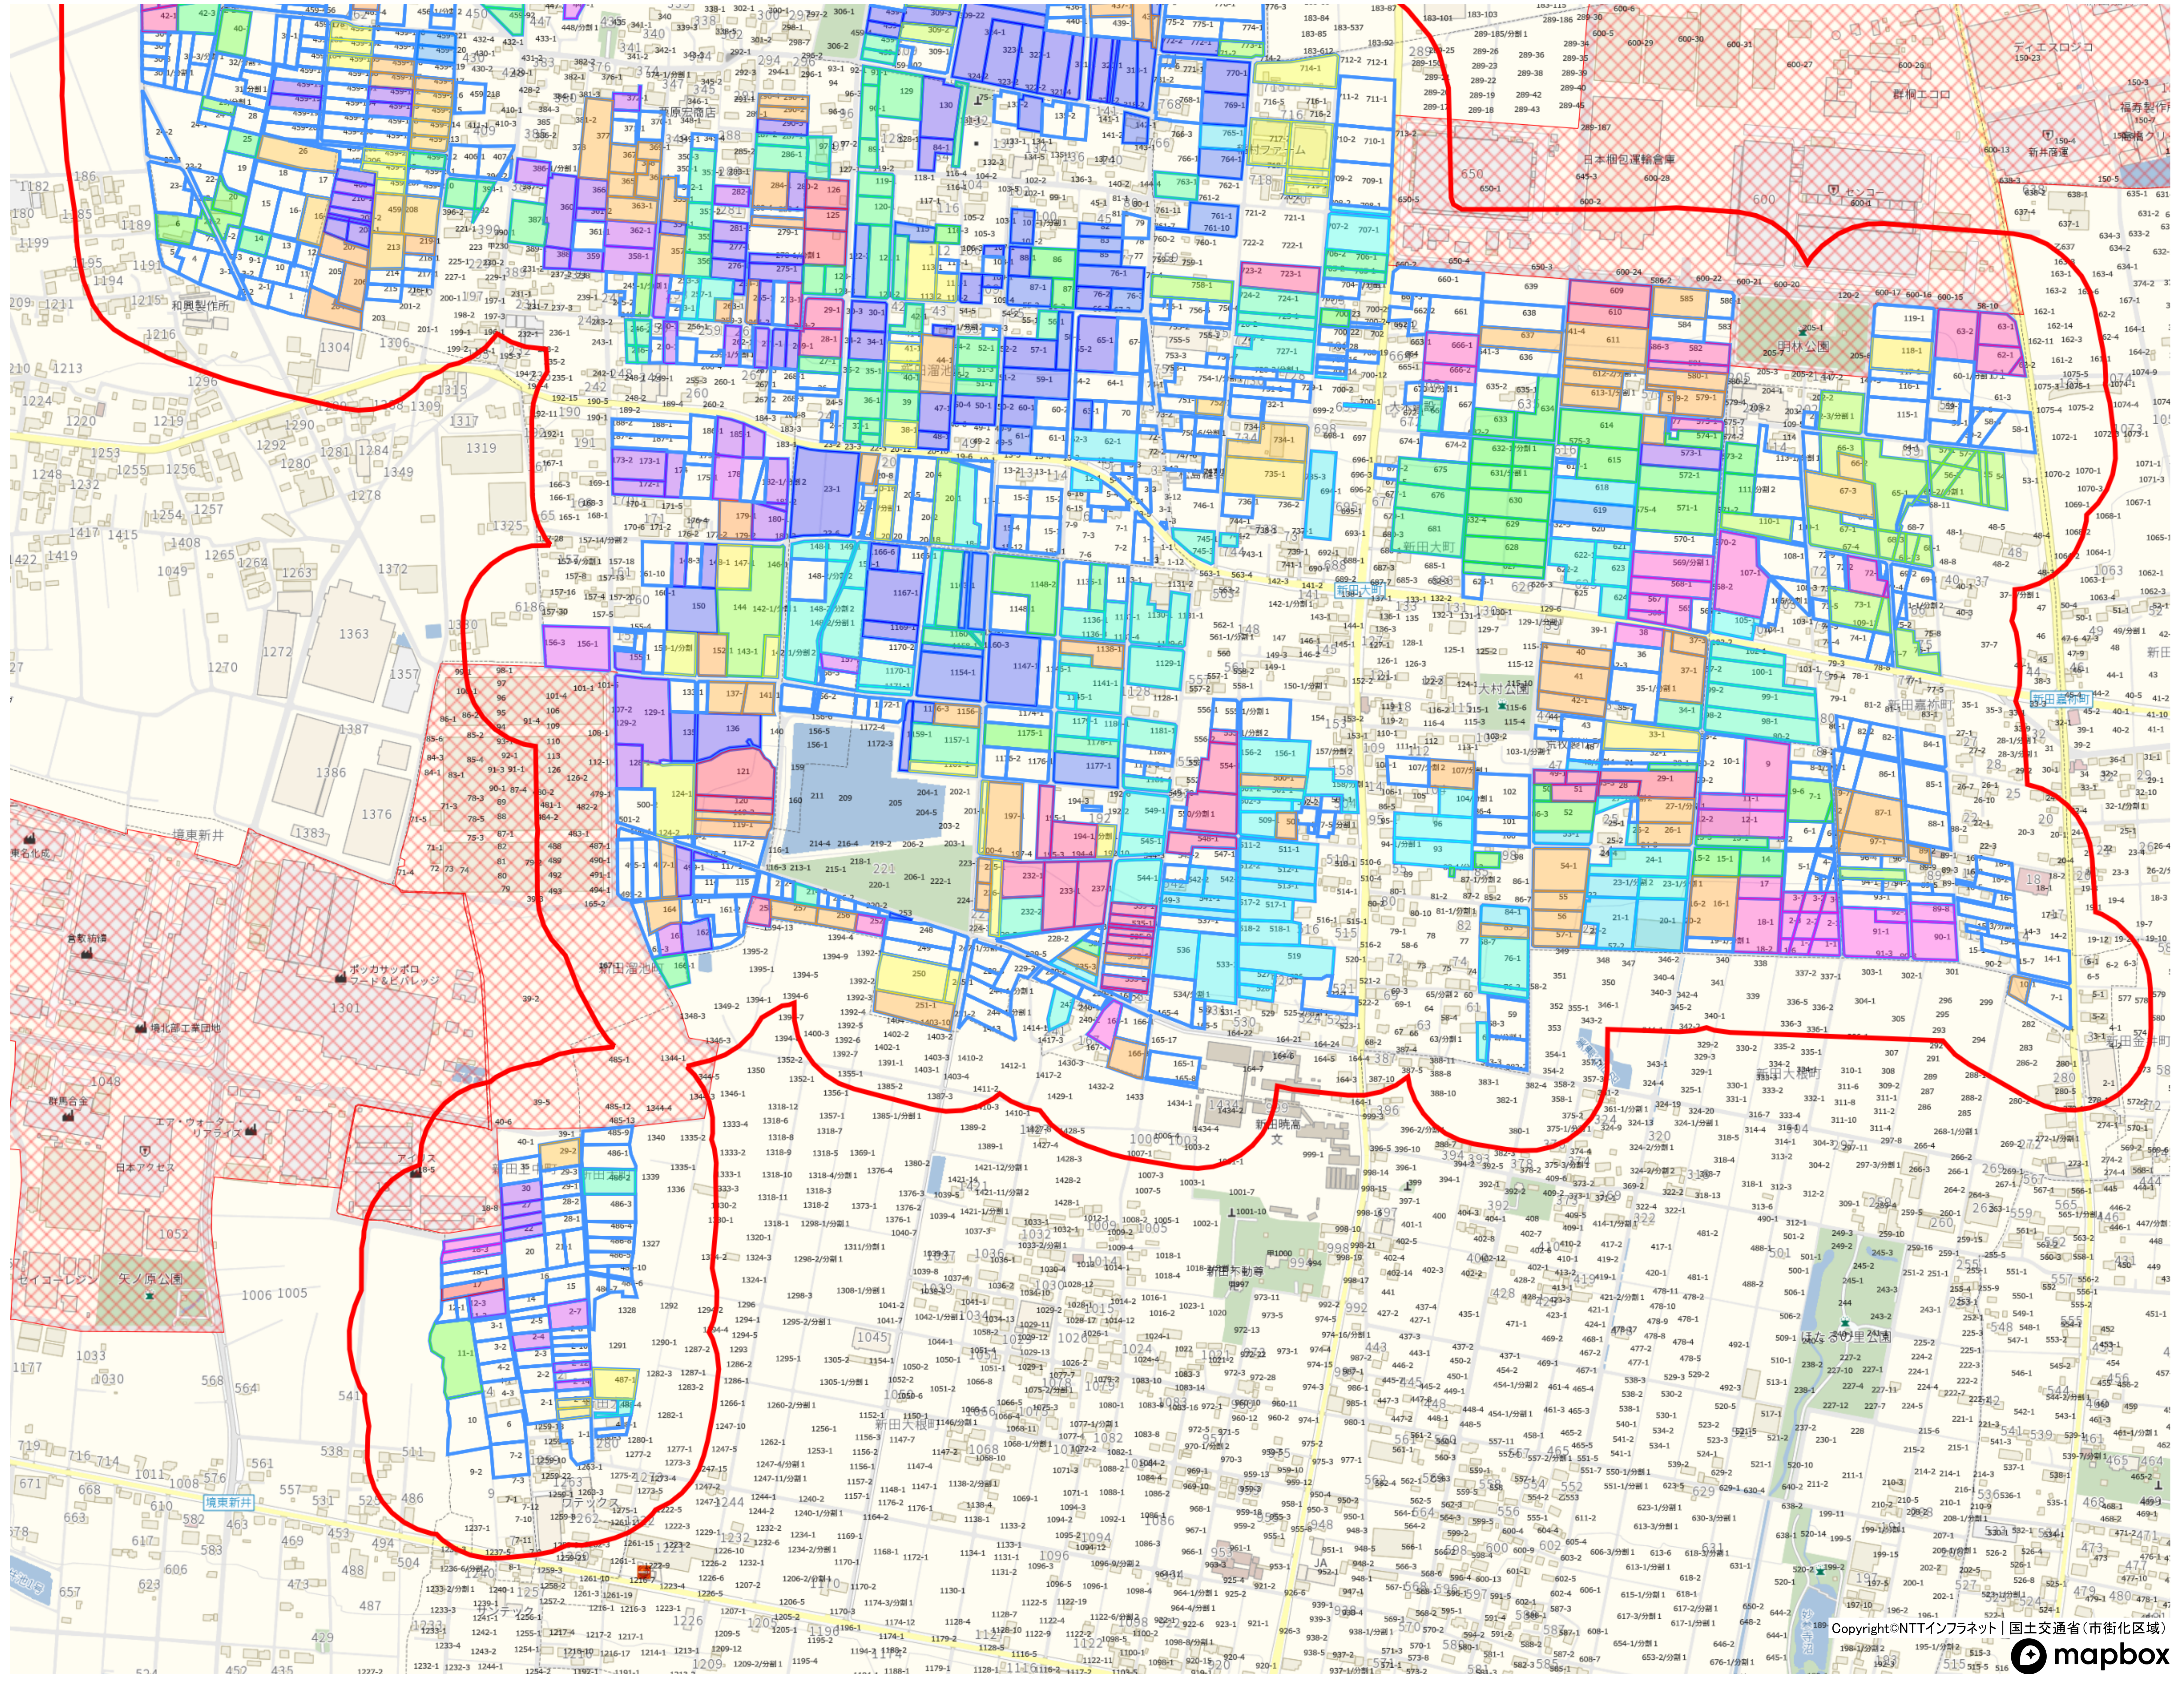

綿打【新田上中町・新田溜池町・新田権右衛門町・新田萩町・新田大町・新田嘉祢町】②

目標地図(素案)

1	87
2	88
3	89
4	90
5	91
6	92
7	93
8	94
9	95
10	96
11	97
12	98
13	99
14	100
15	101
16	102
17	103
18	104
19	105
20	106
21	107
22	108
23	109
24	110
25	111
26	112
27	113
28	114
29	115
30	116
31	117
32	118
33	119
34	120
35	121
36	122
37	123
38	124
39	125
40	126
41	127
42	128
43	129
44	130
45	131
46	132
47	133
48	134
49	135
50	136
51	137
52	138
53	139
54	140
55	141
56	142
57	143
58	144
59	145
60	146
61	147
62	148
63	149
64	150
65	151
66	152
67	153
68	154
69	155
70	156
71	157
72	158
73	159
74	160
75	161
76	162
77	163
78	164
79	165
80	166
81	167
82	168
83	169
84	170
85	171
86	172