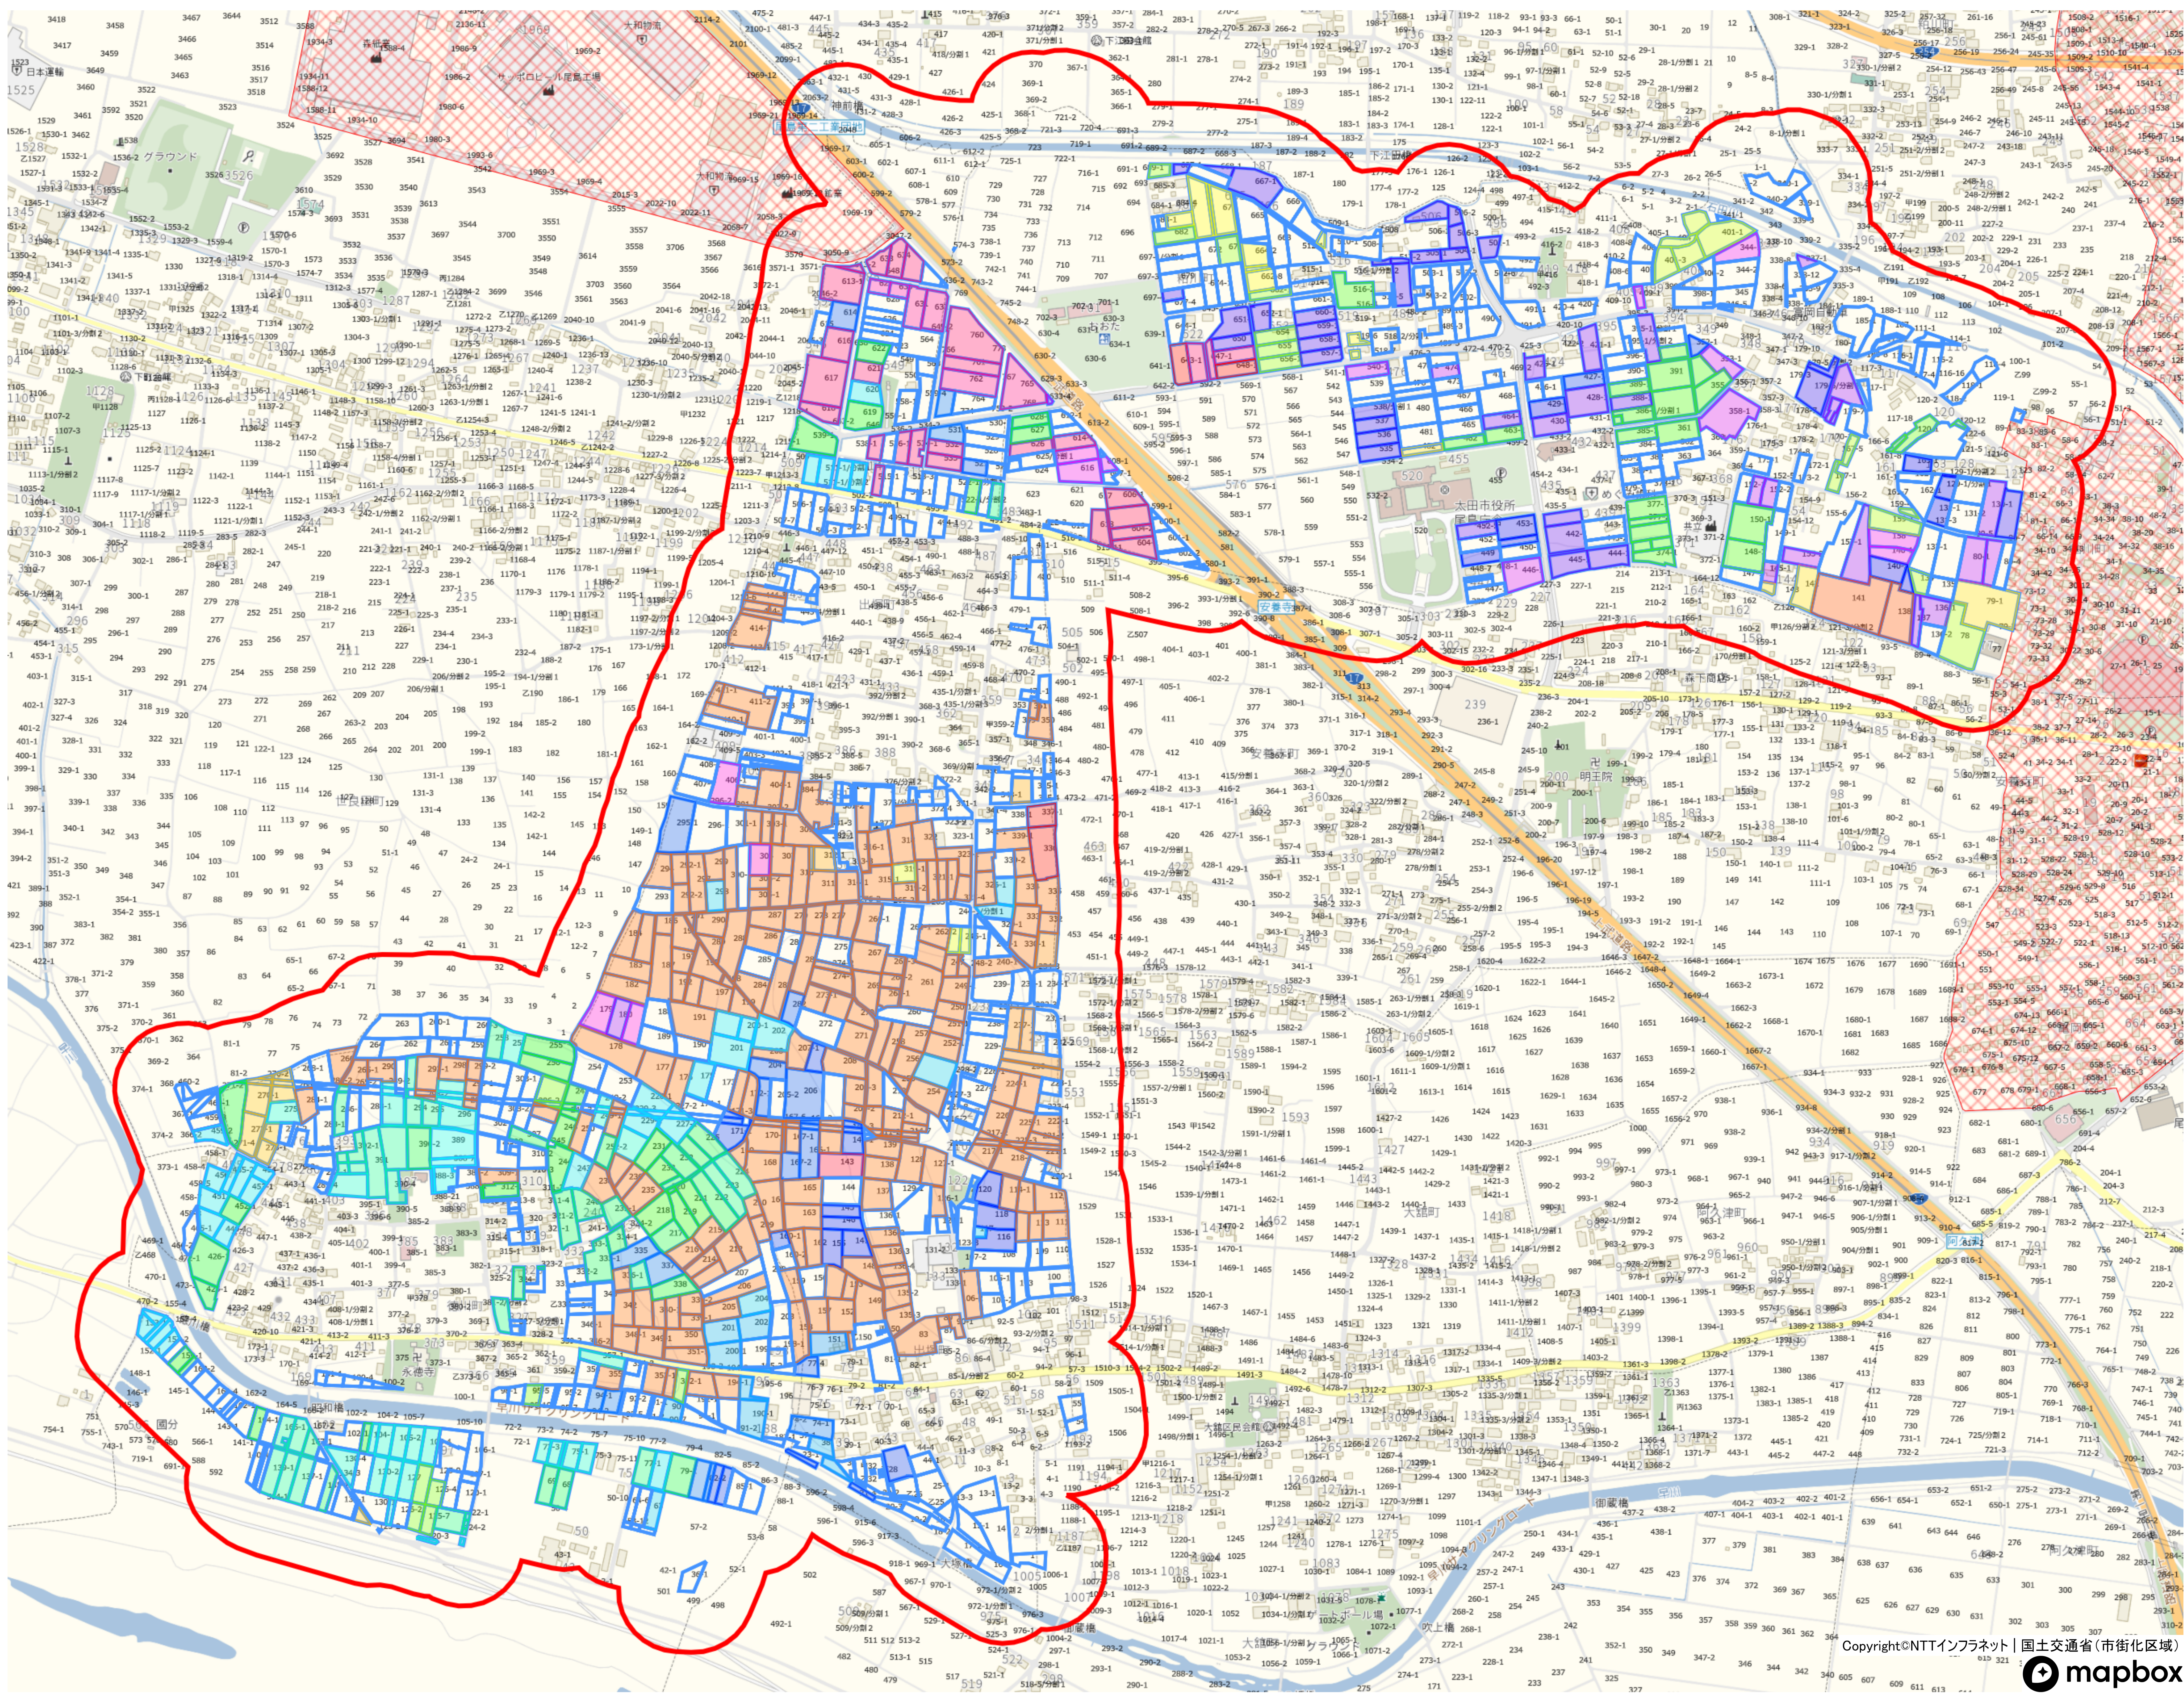

世良田【粕川町・出塚町・徳川町】

目標地図(案素)