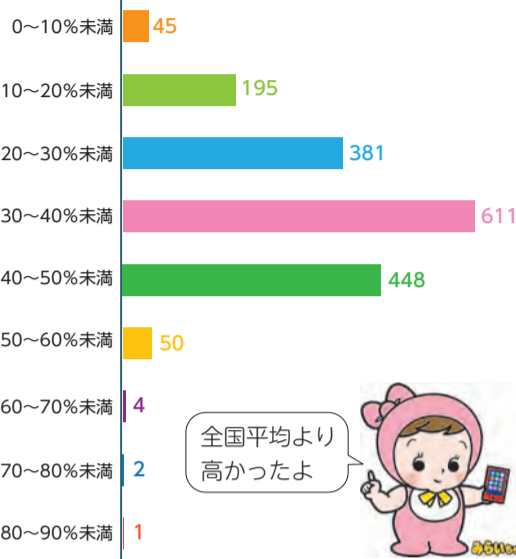

# おおたの統計クイズ

平成27年度インターネット回答率の分布  
 (市区町村数)

「国勢調査」では平成27年からインターネット回答が導入されました。パソコンやスマートフォンからいつでも回答でき、調査員の訪問回収もありません。

### 問題

27年国勢調査の太田市のインターネット回答率は何%だったでしょうか。

- ①43.2%
- ②36.9%
- ③12.9%

応募方法 締め切り: 8月15日(出)

正解者の中から抽選で10人に太田市金券(500円分)をプレゼント!

はがき、ファクス、市HPから応募ください。

必要事項 答え、郵便番号、住所、氏名、電話番号、広報紙の入手方法、評価(大変良い・良い・普通・悪い・非常に悪い)、感想

宛先 〒373-8718(住所不要)太田市広報課、FAX0276-47-1866

※当選者の発表は商品の発送をもって代えさせていただきます。

市HPはこちら▶

7月1日号の答え

②100年

応募総数は81通、たくさんのご応募・ご意見ありがとうございました。

企画政策課 ☎0276-47-1821

### オクラ

切り口の星型がかわいいオクラ。緑色がまぶしい夏の食卓のレギュラーメンバー。

食べ頃: 6~8月

生産者: 福田さん(藪塚町)