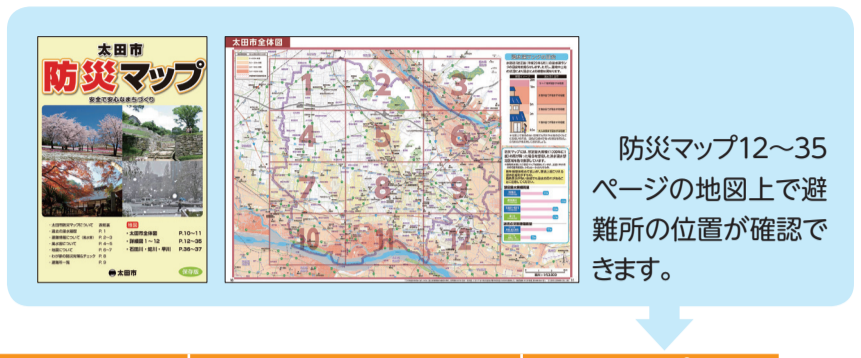

## 避難所一覧

防災マップで避難所の位置を確認しておきましょう。お住まいの地区に関係なく、行きやすい避難所に避難してください。

明るいうちや雨風が強くなる前など、時間に余裕を持った避難行動をとりましょう。

グループ	避難所名	住所	防災マップ索引
第1避難所	太田行政センター	本町20-1	8-F-2
	九合行政センター	飯塚町591-1	9-A-4
	沢野行政センター	高林西町882-5	11-E-2
	葦川行政センター	東長岡町1853	9-B-1
	鳥之郷行政センター	新野町203	5-C-4
	強戸行政センター	菅塩町345	5-C-1
	休泊行政センター	龍舞町4053	9-D-3
	宝泉行政センター	西野谷町38-2	8-B-3
	毛里田行政センター	矢田堀町244-5	6-A-1
	木崎行政センター	新田木崎町1215-1	7-E-3
	生品行政センター	新田村田町1107-1	4-F-4
	綿打行政センター	新田大根町953-1	4-C-4
	藪塚本町中央公民館	大原町505	1-E-3