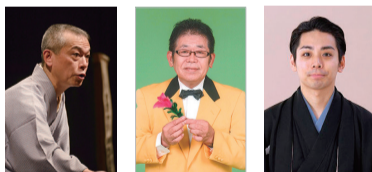

色物=マギー隆司

二ツ目=古今亭志ん松

対象 市内在住

定員 各40人(超えたら抽選)

入場料 各500円

入船亭扇辰 マギー隆司 古今亭志ん松

申し込み 12月15日(火)まで(消印有効)に往復はがきに必要事項を記入して郵送で、同館へ

※詳しくは同館HPをご覧ください。