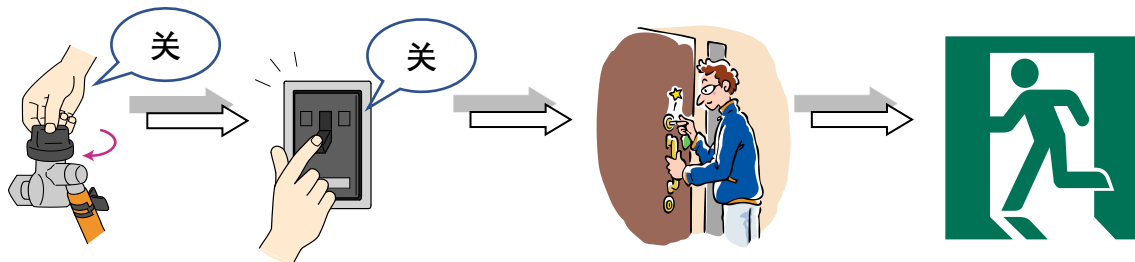

- 接近将要泛滥的河川。
- 前往避难时,要避开危险之处。

3 当市役所发出避难指示时请迅速执行

- ① 当太田市役所发出避难指示后,请尽快前往避难场所避难。
- ② 离开家去避难时请务必关闭煤气、电源,关好门窗。
- ③ 在避难场所请沉着冷静,听从市役所工作人员指示行动。

咨询: 太田警察署
电话:0276-33-0110
(仅限日语应对)

太田警察署管内各警亭驻在所管区及2022年7月犯罪事件交通事故一覧