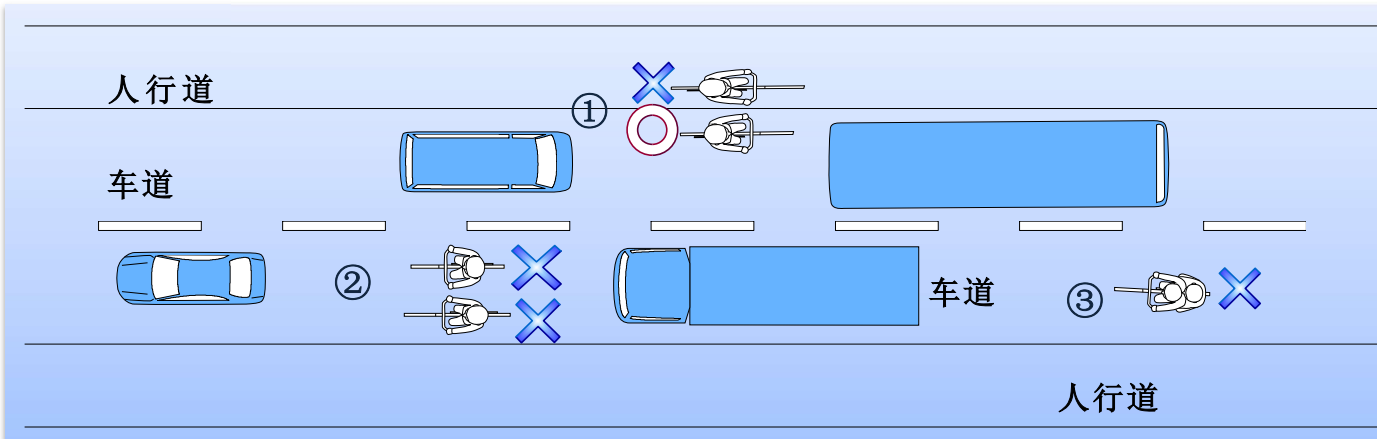

遵纪守法 安全行驶

咨询：太田警察署
电话：0276-33-0110
(仅限日语应对)

- ① 自行车也属车辆。须靠左行驶。原则上规定自行车必须在车道上行驶。在人行道上行驶为特殊例外情况。
- ② 不可二车并行。
- ③ 禁止骑车带人！

人行道上以行人为优先！

有此标志处自行车不可通行。

有此标志处可以行驶，但必须以行人为优先，靠车道慢行。

交叉路口要遵从信号灯指示。
须一时停车处务必停车，
确认左右安全后再行驶。

务必给车上锁，
并停放于自行车停车场。

佩戴自行车安全帽。
夜晚务必要亮灯。

以下属禁止行为！

边骑车边使用手机或边用耳机听音乐

酒后骑车

- 1 自行车发生交通事故时，也请不要离开现场，务必拨打110报警。如若有人受伤，请拨打119呼叫救护车。
- 2 发生交通事故时，自行车主不但有可能成为受害者，也有可能成为肇事者，须要负责。因此，以防万一须加入“损害赔偿责任保险”。

太田警察署管内各警亭驻在所管区及2022年2月犯罪事件交通事故一覧