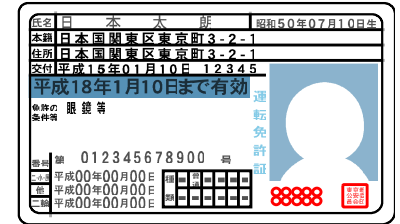

お も の しゅうとく とどけて そうだん おおたけいさつしよ
落とし物、拾得の届出やご相談は、太田警察署へ