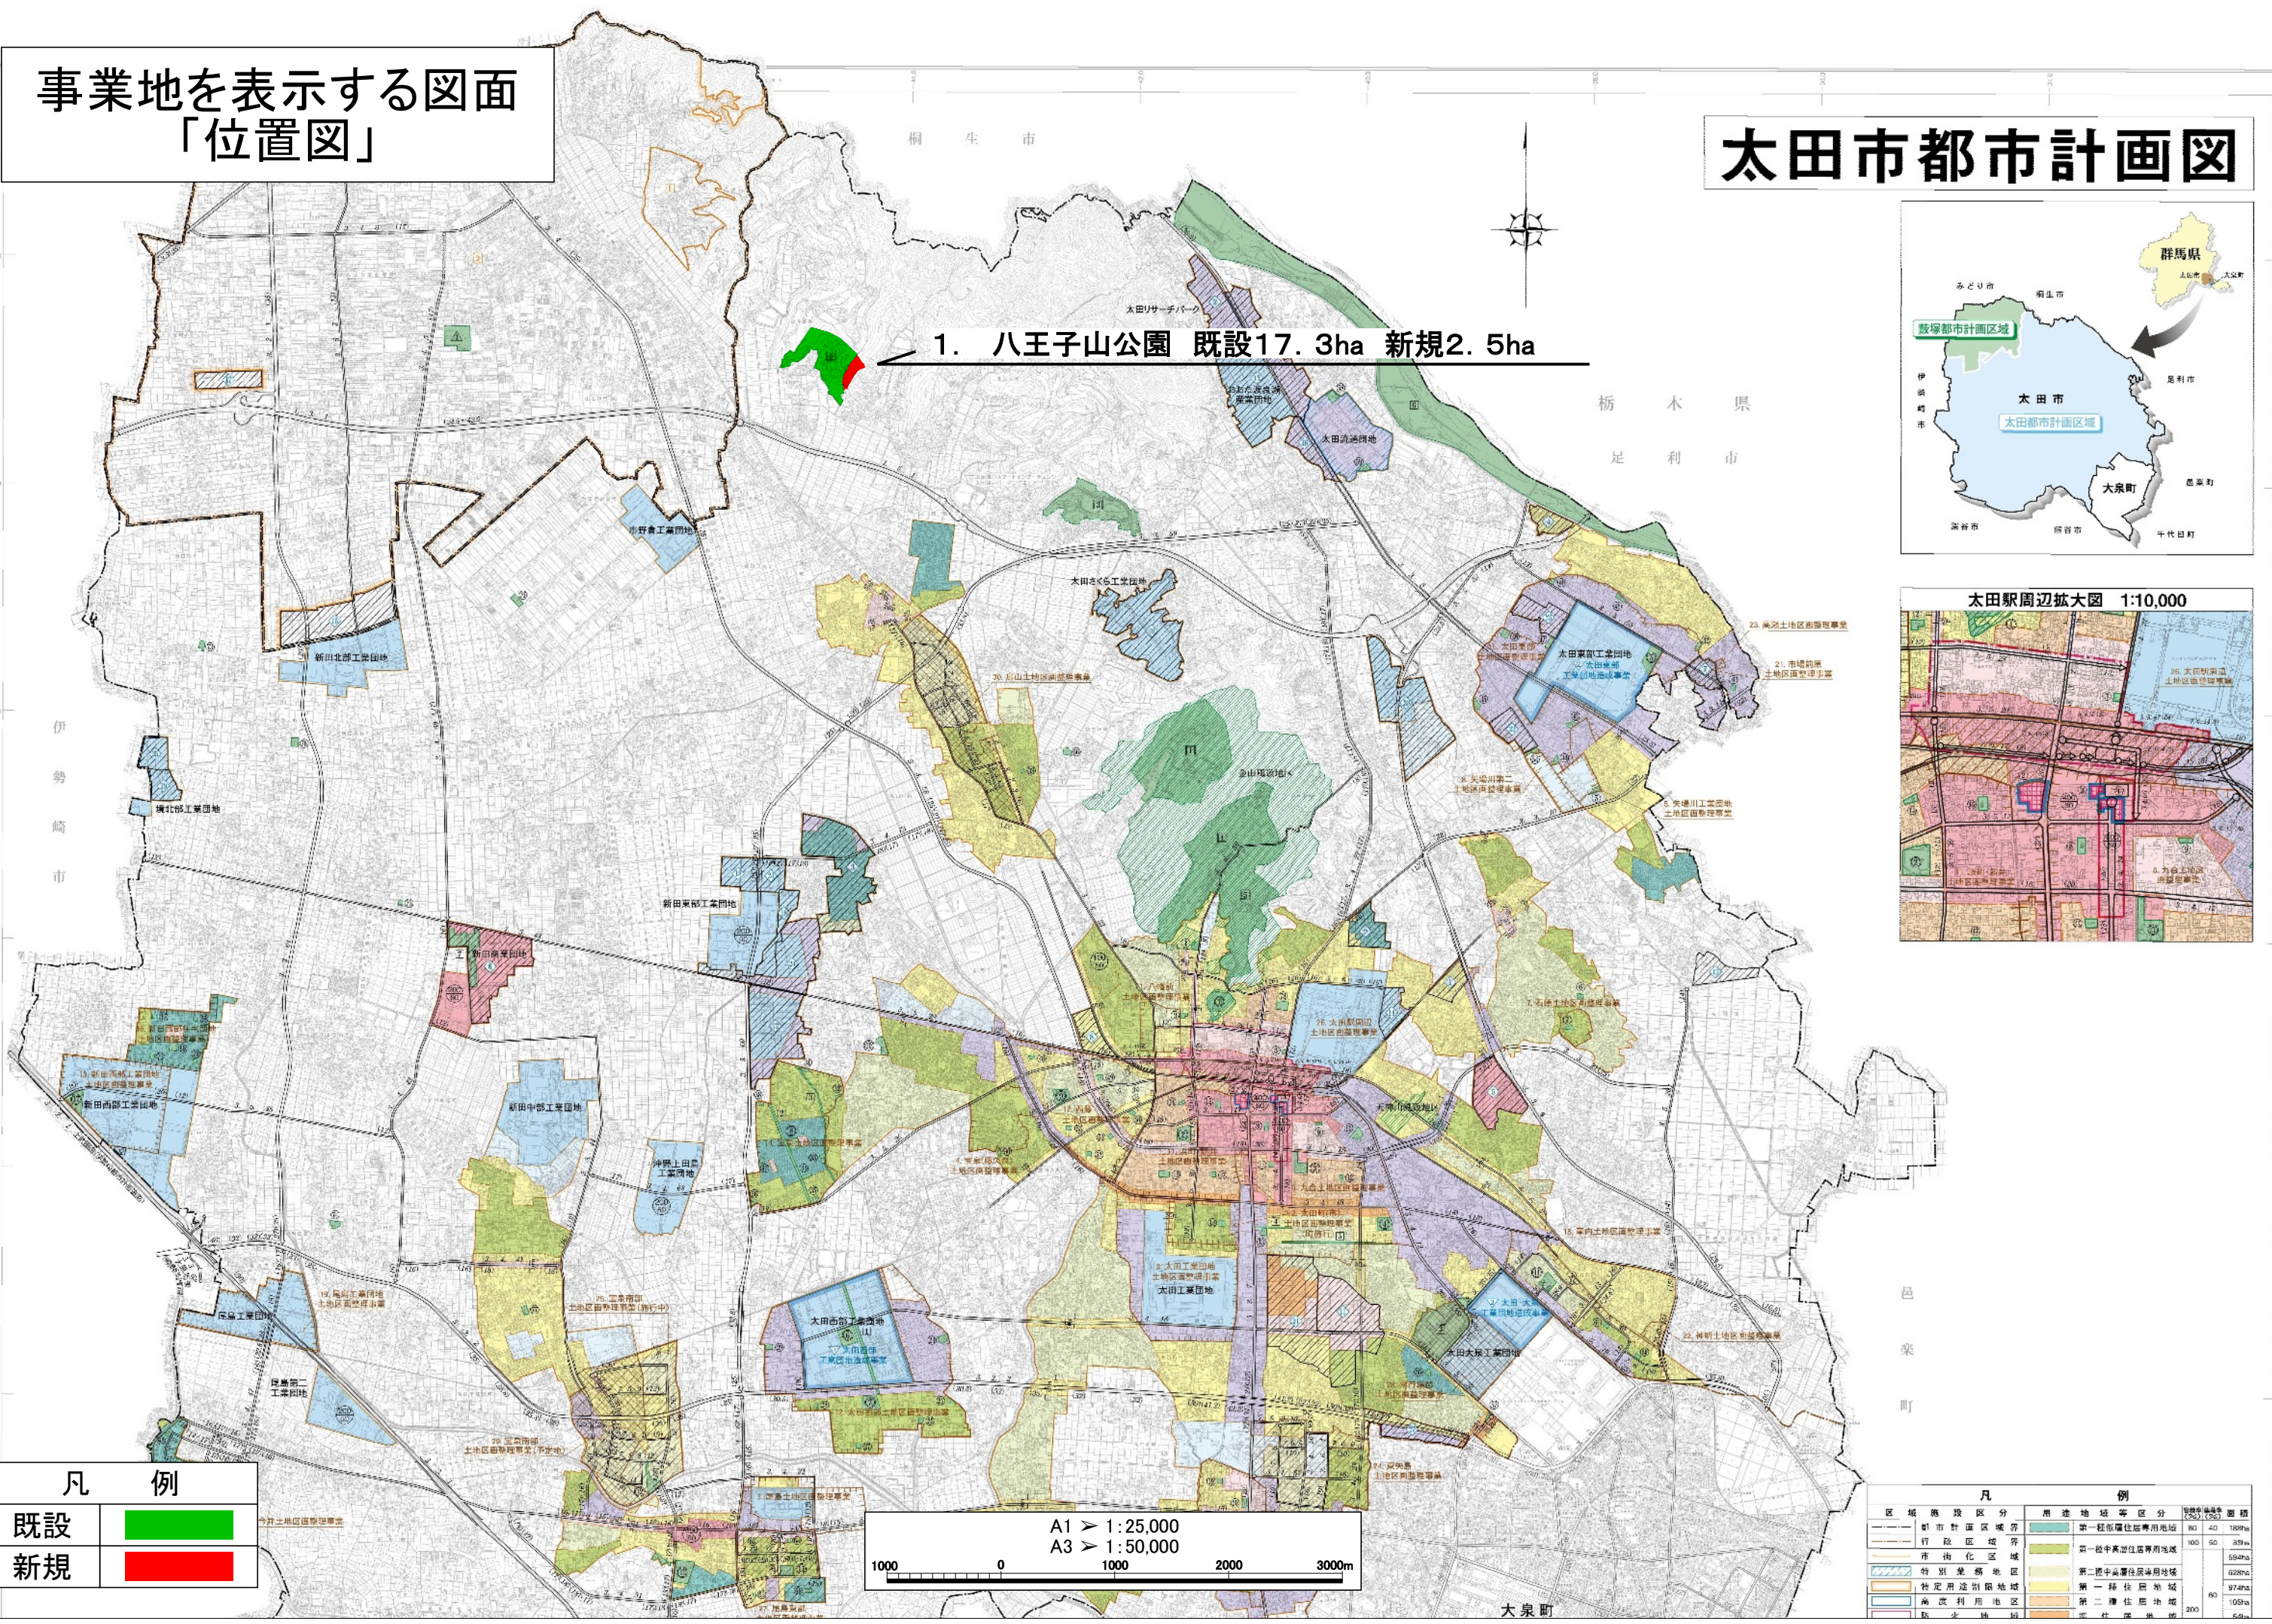

事業地を表示する図面 「位置図」

太田市都市計画図

凡 例

既設	
新規	

凡 例

区域施設区分	用途地域等区分	面積
都市計画区域境界	第一種低層住居専用地域	80 40 188Pa
行政区域境界	第一種中高層住居専用地域	100 50 89Pa
市街化区域	第二種中高層住居専用地域	50Pa
特別業務地区	第一種住居地域	97Pa
特定用途制限地域	第二種住居地域	105Pa
高度利用地区	準住居地域	5Pa
防火地域		