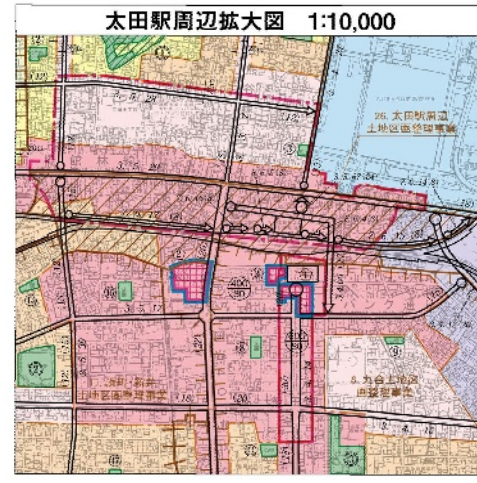

事業地を表示する図面 「位置図」

太田市都市計画図

凡 例

既設	
新規	

凡 例

区域施設区分	用途地域等区分	面積
都市計画区域境界	第一種低層住居専用地域	80 40 188Pa
行政区域境界	第一種中高層住居専用地域	100 50 89Pa
市街化区域	第二種中高層住居専用地域	50Pa
特別業務地区	第一種住居地域	97Pa
特定用途制限地域	第二種住居地域	105Pa
高度利用地区	準住居地域	5Pa
防火地域		